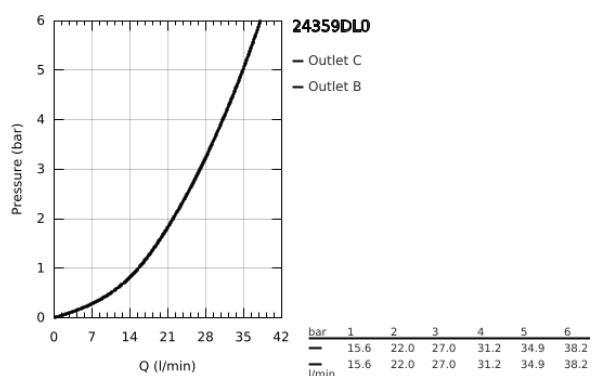

24 359 DL0 ATRIO TERMOSTÁTICA DE BANHEIRA E DUCHE PARA 2 SAÍDAS COM VÁLVULA DE CORTE/INVERSOR INTEGRADO

DESCRIÇÃO DO PRODUTO

- Colour: brushed warm sunset
- Elemento exterior para GROHE Rapido SmartBox (35 600/35 604)
- Cartucho compacto GROHE TurboStat com termoelemento em cera
- Acabamento GROHE LongLife
- Encastrável com GROHE FastFixation
- Espelho de metal com ajuste de 6°
- Símbolos de banheira e chuveiro
- Limitador de temperatura GROHE SafeStop 38°C
- GROHE SafeStop Plus (opcional) limitador de temperatura a 43°C / 46°C
- GROHE AquaDimmer, válvula de corte/inversor integrado
- Manipulos metálicos
- Sem conjunto de pré-montagem 35 600/35 604 (encomendar separadamente)
- Desempenho do fluxo: saída B 27 l/min, saída C 30 l/min

24 359 DL0 ATRIO TERMOSTÁTICA DE BANHEIRA E DUCHE PARA 2 SAÍDAS COM VÁLVULA DE CORTE/INVERSOR INTEGRADO

PEÇAS DE REPOSIÇÃO , novembro 2022 – abril 2024

- 1: placa de fixação (Spare part-nr. 49080000)
- 2: Manípulo de controlo da temperatura (Spare part-nr. 49089DL0)
- 3: Espelho (Spare part-nr. 49247DL0)
- 4: manípulo de corte aquadimmer (Spare part-nr. 49090DL0)
- 5: Aquadimmer (Spare part-nr. 49084000)
- 6: Termoelemento de 3/4" (Spare part-nr. 49028000)
- 7: Sede 1/2" (Spare part-nr. 49085000)
- 8: Obturador 1/2" (Spare part-nr. 48360000)
- 9: Cartucho GROHE TurboStat 3/4" (Spare part-nr. 49003000)*
- 10: Paragens de serviço (Spare part-nr. 1405300M)*
- 11: Chave de caixa (Spare part-nr. 49059000)*
- 12: Combinação para proteção anti retorno (DIN-EN1717) (Spare part-nr. 14055000)*
- 13: Extensão universal para termostáticas de 2 vias, 25 mm (Spare part-nr. 14058000)*