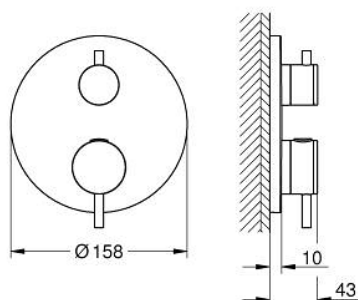

24 359 DL0 ATRIO TERMOSTÁTICA DE BANHEIRA E DUCHE PARA 2 SAÍDAS COM VÁLVULA DE CORTE/INVERSOR INTEGRADO

DESCRIÇÃO DO PRODUTO

- Colour: brushed warm sunset
- Elemento exterior para GROHE Rapido SmartBox (35 600/35 604)
- Cartucho compacto GROHE TurboStat com termoelemento em cera
- Acabamento GROHE LongLife
- Encastrável com GROHE FastFixation
- Espelho de metal com ajuste de 6°
- Símbolos de banheira e chuveiro
- Limitador de temperatura GROHE SafeStop 38°C
- GROHE SafeStop Plus (opcional) limitador de temperatura a 43°C / 46°C
- GROHE AquaDimmer, válvula de corte/inversor integrado
- Manipulos metálicos
- Sem conjunto de pré-montagem 35 600/35 604 (encomendar separadamente)
- Desempenho do fluxo: saída B 27 l/min, saída C 30 l/min

24 359 DL0 ATRIO TERMOSTÁTICA DE BANHEIRA E DUCHE PARA 2 SAÍDAS COM VÁLVULA DE CORTE/INVERSOR INTEGRADO

PEÇAS DE REPOSIÇÃO , novembro 2022 – abril 2024

- 1: placa de fixação (Spare part-nr. 49080000)
- 2: Manípulo de controlo da temperatura (Spare part-nr. 49089DL0)
- 3: Espelho (Spare part-nr. 49247DL0)
- 4: manípulo de corte aquadimmer (Spare part-nr. 49090DL0)
- 5: Aquadimmer (Spare part-nr. 49084000)
- 6: Termoelemento de 3/4" (Spare part-nr. 49028000)
- 7: Sede 1/2" (Spare part-nr. 49085000)
- 8: Obturador 1/2" (Spare part-nr. 48360000)
- 9: Cartucho GROHE TurboStat 3/4" (Spare part-nr. 49003000)*
- 10: Paragens de serviço (Spare part-nr. 1405300M)*
- 11: Chave de caixa (Spare part-nr. 49059000)*
- 12: Combinação para proteção anti retorno (DIN-EN1717) (Spare part-nr. 14055000)*
- 13: Extensão universal para termostáticas de 2 vias, 25 mm (Spare part-nr. 14058000)*