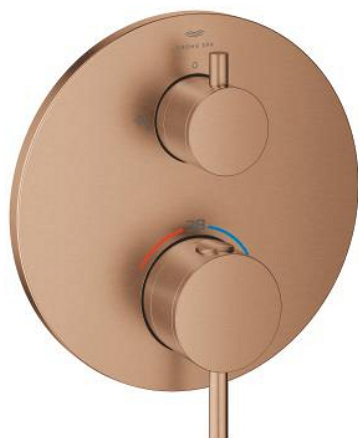

24 359 DL0 ATRIO TERMOSTÁTICA DE BANHEIRA E DUCHE PARA 2 SAÍDAS COM VÁLVULA DE CORTE/INVERSOR INTEGRADO

DESCRIÇÃO DO PRODUTO

- Colour: brushed warm sunset
- Elemento exterior para GROHE Rapido SmartBox (35 600/35 604)
- Cartucho compacto GROHE TurboStat com termoelemento em cera
- Acabamento GROHE LongLife
- Encastrável com GROHE FastFixation
- Espelho de metal com ajuste de 6°
- Símbolos de banheira e chuveiro
- Limitador de temperatura GROHE SafeStop 38°C
- GROHE SafeStop Plus (opcional) limitador de temperatura a 43°C / 46°C
- GROHE AquaDimmer, válvula de corte/inversor integrado
- Manipulos metálicos
- Sem conjunto de pré-montagem 35 600/35 604 (encomendar separadamente)
- Desempenho do fluxo: saída B 27 l/min, saída C 30 l/min

24 359 DL0 ATRIO TERMOSTÁTICA DE BANHEIRA E DUCHE PARA 2 SAÍDAS COM VÁLVULA DE CORTE/INVERSOR INTEGRADO

PEÇAS DE REPOSIÇÃO , novembro 2022 – abril 2024

- 1: placa de fixação (Spare part-nr. 49080000)
- 2: Manípulo de controlo da temperatura (Spare part-nr. 49089DL0)
- 3: Espelho (Spare part-nr. 49247DL0)
- 4: manípulo de corte aquadimmer (Spare part-nr. 49090DL0)
- 5: Aquadimmer (Spare part-nr. 49084000)
- 6: Termoelemento de 3/4" (Spare part-nr. 49028000)
- 7: Sede 1/2" (Spare part-nr. 49085000)
- 8: Obturador 1/2" (Spare part-nr. 48360000)
- 9: Cartucho GROHE TurboStat 3/4" (Spare part-nr. 49003000)*
- 10: Paragens de serviço (Spare part-nr. 1405300M)*
- 11: Chave de caixa (Spare part-nr. 49059000)*
- 12: Combinação para proteção anti retorno (DIN-EN1717) (Spare part-nr. 14055000)*
- 13: Extensão universal para termostáticas de 2 vias, 25 mm (Spare part-nr. 14058000)*