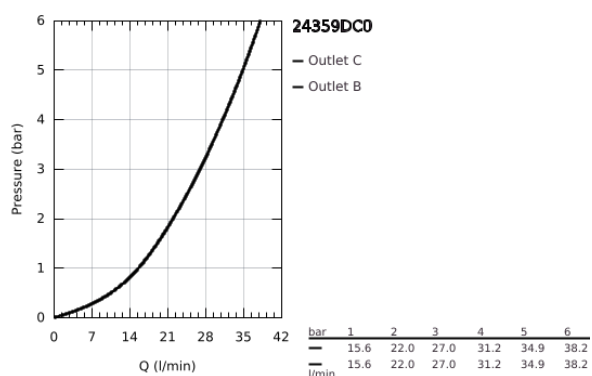

24 359 DC0 ATRIO TERMOSTÁTICA DE BANHEIRA E DUCHE PARA 2 SAÍDAS COM VÁLVULA DE CORTE/INVERSOR INTEGRADO

DESCRIÇÃO DO PRODUTO

- Colour: supersteel
- Elemento exterior para GROHE Rapido SmartBox (35 600/35 604)
- Cartucho compacto GROHE TurboStat com termoelemento em cera
- Acabamento GROHE LongLife
- Encastrável com GROHE FastFixation
- Espelho de metal com ajuste de 6°
- Símbolos de banheira e chuveiro
- Limitador de temperatura GROHE SafeStop 38°C
- GROHE SafeStop Plus (opcional) limitador de temperatura a 43°C / 46°C
- GROHE AquaDimmer, válvula de corte/inversor integrado
- Manipulos metálicos
- Sem conjunto de pré-montagem 35 600/35 604 (encomendar separadamente)
- Desempenho do fluxo: saída B 27 l/min, saída C 30 l/min

24 359 DC0 ATRIO TERMOSTÁTICA DE BANHEIRA E DUCHE PARA 2 SAÍDAS COM VÁLVULA DE CORTE/INVERSOR INTEGRADO

PEÇAS DE REPOSIÇÃO , outubro 2021 – abril 2024

- 1: placa de fixação (Spare part-nr. 49080000)
- 2: Manípulo de controlo da temperatura (Spare part-nr. 49089DC0)
- 3: Espelho (Spare part-nr. 49247DC0)
- 4: manípulo de corte aquadimmer (Spare part-nr. 49090DC0)
- 5: Aquadimmer (Spare part-nr. 49084000)
- 6: Termoelemento de 3/4" (Spare part-nr. 49028000)
- 7: Sede 1/2" (Spare part-nr. 49085000)
- 8: Obturador 1/2" (Spare part-nr. 48360000)
- 9: Cartucho GROHE TurboStat 3/4" (Spare part-nr. 49003000)*
- 10: Paragens de serviço (Spare part-nr. 1405300M)*
- 11: Chave de caixa (Spare part-nr. 49059000)*
- 12: Combinação para proteção anti retorno (DIN-EN1717) (Spare part-nr. 14055000)*
- 13: Extensão universal para termostáticas de 2 vias, 25 mm (Spare part-nr. 14058000)*