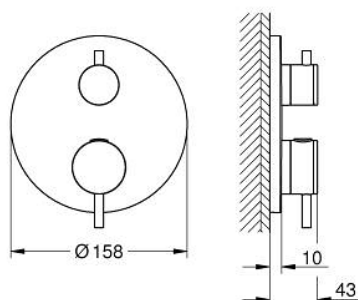

24 359 DC0 ATRIO TERMOSTÁTICA DE BANHEIRA E DUCHE PARA 2 SAÍDAS COM VÁLVULA DE CORTE/INVERSOR INTEGRADO

DESCRIÇÃO DO PRODUTO

- Colour: supersteel
- Elemento exterior para GROHE Rapido SmartBox (35 600/35 604)
- Cartucho compacto GROHE TurboStat com termoelemento em cera
- Acabamento GROHE LongLife
- Encastrável com GROHE FastFixation
- Espelho de metal com ajuste de 6°
- Símbolos de banheira e chuveiro
- Limitador de temperatura GROHE SafeStop 38°C
- GROHE SafeStop Plus (opcional) limitador de temperatura a 43°C / 46°C
- GROHE AquaDimmer, válvula de corte/inversor integrado
- Manipulos metálicos
- Sem conjunto de pré-montagem 35 600/35 604 (encomendar separadamente)
- Desempenho do fluxo: saída B 27 l/min, saída C 30 l/min

24 359 DC0 ATRIO TERMOSTÁTICA DE BANHEIRA E DUCHE PARA 2 SAÍDAS COM VÁLVULA DE CORTE/INVERSOR INTEGRADO

PEÇAS DE REPOSIÇÃO , outubro 2021 – abril 2024

- 1: placa de fixação (Spare part-nr. 49080000)
- 2: Manípulo de controlo da temperatura (Spare part-nr. 49089DC0)
- 3: Espelho (Spare part-nr. 49247DC0)
- 4: manípulo de corte aquadimmer (Spare part-nr. 49090DC0)
- 5: Aquadimmer (Spare part-nr. 49084000)
- 6: Termoelemento de 3/4" (Spare part-nr. 49028000)
- 7: Sede 1/2" (Spare part-nr. 49085000)
- 8: Obturador 1/2" (Spare part-nr. 48360000)
- 9: Cartucho GROHE TurboStat 3/4" (Spare part-nr. 49003000)*
- 10: Paragens de serviço (Spare part-nr. 1405300M)*
- 11: Chave de caixa (Spare part-nr. 49059000)*
- 12: Combinação para proteção anti retorno (DIN-EN1717) (Spare part-nr. 14055000)*
- 13: Extensão universal para termostáticas de 2 vias, 25 mm (Spare part-nr. 14058000)*