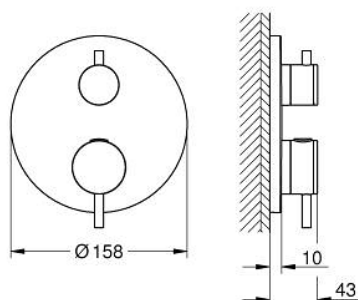

24 359 DA0 ATRIO TERMOSTÁTICA DE BANHEIRA E DUCHE PARA 2 SAÍDAS COM VÁLVULA DE CORTE/INVERSOR INTEGRADO

DESCRIÇÃO DO PRODUTO

- Colour: warm sunset
- Elemento exterior para GROHE Rapido SmartBox (35 600/35 604)
- Cartucho compacto GROHE TurboStat com termoelemento em cera
- Acabamento GROHE LongLife
- Encastrável com GROHE FastFixation
- Espelho de metal com ajuste de 6°
- Símbolos de banheira e chuveiro
- Limitador de temperatura GROHE SafeStop 38°C
- GROHE SafeStop Plus (opcional) limitador de temperatura a 43°C / 46°C
- GROHE AquaDimmer, válvula de corte/inversor integrado
- Manipulos metálicos
- Sem conjunto de pré-montagem 35 600/35 604 (encomendar separadamente)
- Desempenho do fluxo: saída B 27 l/min, saída C 30 l/min

24 359 DA0 ATRIO TERMOSTÁTICA DE BANHEIRA E DUCHE PARA 2 SAÍDAS COM VÁLVULA DE CORTE/INVERSOR INTEGRADO

PEÇAS DE REPOSIÇÃO , outubro 2021 – abril 2024

- 1: placa de fixação (Spare part-nr. 49080000)
- 2: Manípulo de controlo da temperatura (Spare part-nr. 49089DA0)
- 3: Espelho (Spare part-nr. 49247DA0)
- 4: manípulo de corte aquadimmer (Spare part-nr. 49090DA0)
- 5: Aquadimmer (Spare part-nr. 49084000)
- 6: Termoelemento de 3/4" (Spare part-nr. 49028000)
- 7: Sede 1/2" (Spare part-nr. 49085000)
- 8: Obturador 1/2" (Spare part-nr. 48360000)
- 9: Cartucho GROHE TurboStat 3/4" (Spare part-nr. 49003000)*
- 10: Paragens de serviço (Spare part-nr. 1405300M)*
- 11: Chave de caixa (Spare part-nr. 49059000)*
- 12: Combinação para proteção anti retorno (DIN-EN1717) (Spare part-nr. 14055000)*
- 13: Extensão universal para termostáticas de 2 vias, 25 mm (Spare part-nr. 14058000)*