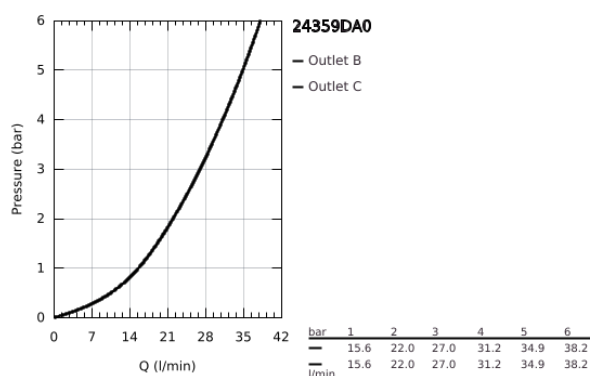

24 359 DA0 ATRIO TERMOSTÁTICA DE BANHEIRA E DUCHE PARA 2 SAÍDAS COM VÁLVULA DE CORTE/INVERSOR INTEGRADO

DESCRIÇÃO DO PRODUTO

- Colour: warm sunset
- Elemento exterior para GROHE Rapido SmartBox (35 600/35 604)
- Cartucho compacto GROHE TurboStat com termoelemento em cera
- Acabamento GROHE LongLife
- Encastrável com GROHE FastFixation
- Espelho de metal com ajuste de 6°
- Símbolos de banheira e chuveiro
- Limitador de temperatura GROHE SafeStop 38°C
- GROHE SafeStop Plus (opcional) limitador de temperatura a 43°C / 46°C
- GROHE AquaDimmer, válvula de corte/inversor integrado
- Manipulos metálicos
- Sem conjunto de pré-montagem 35 600/35 604 (encomendar separadamente)
- Desempenho do fluxo: saída B 27 l/min, saída C 30 l/min

24 359 DA0 ATRIO TERMOSTÁTICA DE BANHEIRA E DUCHE PARA 2 SAÍDAS COM VÁLVULA DE CORTE/INVERSOR INTEGRADO

PEÇAS DE REPOSIÇÃO , outubro 2021 – abril 2024

- 1: placa de fixação (Spare part-nr. 49080000)
- 2: Manípulo de controlo da temperatura (Spare part-nr. 49089DA0)
- 3: Espelho (Spare part-nr. 49247DA0)
- 4: manípulo de corte aquadimmer (Spare part-nr. 49090DA0)
- 5: Aquadimmer (Spare part-nr. 49084000)
- 6: Termoelemento de 3/4" (Spare part-nr. 49028000)
- 7: Sede 1/2" (Spare part-nr. 49085000)
- 8: Obturador 1/2" (Spare part-nr. 48360000)
- 9: Cartucho GROHE TurboStat 3/4" (Spare part-nr. 49003000)*
- 10: Paragens de serviço (Spare part-nr. 1405300M)*
- 11: Chave de caixa (Spare part-nr. 49059000)*
- 12: Combinação para proteção anti retorno (DIN-EN1717) (Spare part-nr. 14055000)*
- 13: Extensão universal para termostáticas de 2 vias, 25 mm (Spare part-nr. 14058000)*