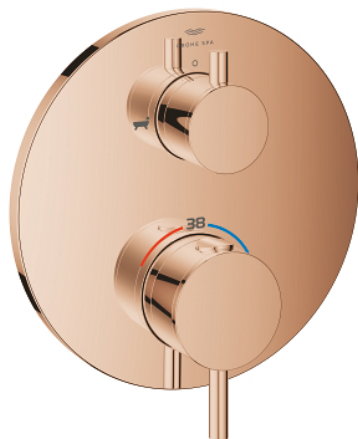

24 359 DA0 ATRIO TERMOSTÁTICA DE BANHEIRA E DUCHE PARA 2 SAÍDAS COM VÁLVULA DE CORTE/INVERSOR INTEGRADO

DESCRIÇÃO DO PRODUTO

- Colour: warm sunset
- Elemento exterior para GROHE Rapido SmartBox (35 600/35 604)
- Cartucho compacto GROHE TurboStat com termoelemento em cera
- Acabamento GROHE LongLife
- Encastrável com GROHE FastFixation
- Espelho de metal com ajuste de 6°
- Símbolos de banheira e chuveiro
- Limitador de temperatura GROHE SafeStop 38°C
- GROHE SafeStop Plus (opcional) limitador de temperatura a 43°C / 46°C
- GROHE AquaDimmer, válvula de corte/inversor integrado
- Manipulos metálicos
- Sem conjunto de pré-montagem 35 600/35 604 (encomendar separadamente)
- Desempenho do fluxo: saída B 27 l/min, saída C 30 l/min

24 359 DA0 ATRIO TERMOSTÁTICA DE BANHEIRA E DUCHE PARA 2 SAÍDAS COM VÁLVULA DE CORTE/INVERSOR INTEGRADO

PEÇAS DE REPOSIÇÃO , outubro 2021 – abril 2024

- 1: placa de fixação (Spare part-nr. 49080000)
- 2: Manípulo de controlo da temperatura (Spare part-nr. 49089DA0)
- 3: Espelho (Spare part-nr. 49247DA0)
- 4: manípulo de corte aquadimmer (Spare part-nr. 49090DA0)
- 5: Aquadimmer (Spare part-nr. 49084000)
- 6: Termoelemento de 3/4" (Spare part-nr. 49028000)
- 7: Sede 1/2" (Spare part-nr. 49085000)
- 8: Obturador 1/2" (Spare part-nr. 48360000)
- 9: Cartucho GROHE TurboStat 3/4" (Spare part-nr. 49003000)*
- 10: Paragens de serviço (Spare part-nr. 1405300M)*
- 11: Chave de caixa (Spare part-nr. 49059000)*
- 12: Combinação para proteção anti retorno (DIN-EN1717) (Spare part-nr. 14055000)*
- 13: Extensão universal para termostáticas de 2 vias, 25 mm (Spare part-nr. 14058000)*