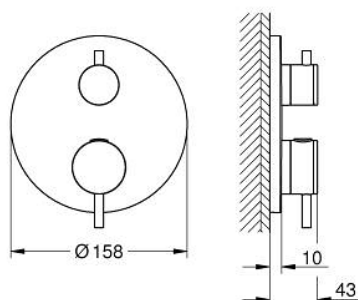

24 359 AL0 ATRIO TERMOSTÁTICA DE BANHEIRA E DUCHE PARA 2 SAÍDAS COM VÁLVULA DE CORTE/INVERSOR INTEGRADO

DESCRIÇÃO DO PRODUTO

- Colour: brushed hard graphite
- Elemento exterior para GROHE Rapido SmartBox (35 600/35 604)
- Cartucho compacto GROHE TurboStat com termoelemento em cera
- Acabamento GROHE LongLife
- Encastrável com GROHE FastFixation
- Espelho de metal com ajuste de 6°
- Símbolos de banheira e chuveiro
- Limitador de temperatura GROHE SafeStop 38°C
- GROHE SafeStop Plus (opcional) limitador de temperatura a 43°C / 46°C
- GROHE AquaDimmer, válvula de corte/inversor integrado
- Manipulos metálicos
- Sem conjunto de pré-montagem 35 600/35 604 (encomendar separadamente)
- Desempenho do fluxo: saída B 27 l/min, saída C 30 l/min

24 359 AL0 ATRIO TERMOSTÁTICA DE BANHEIRA E DUCHE PARA 2 SAÍDAS COM VÁLVULA DE CORTE/INVERSOR INTEGRADO

PEÇAS DE REPOSIÇÃO , outubro 2021 – abril 2024

- 1: placa de fixação (Spare part-nr. 49080000)
- 2: Manípulo de controlo da temperatura (Spare part-nr. 49089AL0)
- 3: Espelho (Spare part-nr. 49247AL0)
- 4: manípulo de corte aquadimmer (Spare part-nr. 49090AL0)
- 5: Aquadimmer (Spare part-nr. 49084000)
- 6: Termoelemento de 3/4" (Spare part-nr. 49028000)
- 7: Sede 1/2" (Spare part-nr. 49085000)
- 8: Obturador 1/2" (Spare part-nr. 48360000)
- 9: Cartucho GROHE TurboStat 3/4" (Spare part-nr. 49003000)*
- 10: Paragens de serviço (Spare part-nr. 1405300M)*
- 11: Chave de caixa (Spare part-nr. 49059000)*
- 12: Combinação para proteção anti retorno (DIN-EN1717) (Spare part-nr. 14055000)*
- 13: Extensão universal para termostáticas de 2 vias, 25 mm (Spare part-nr. 14058000)*