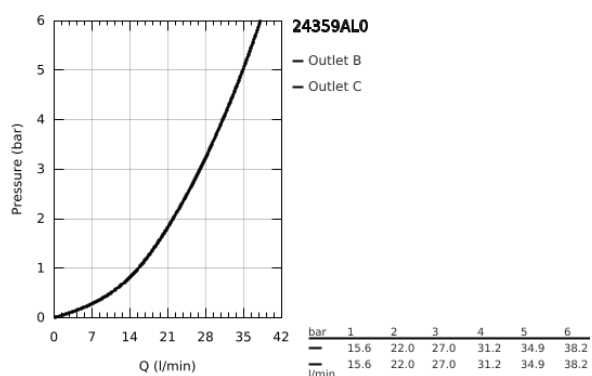

24 359 AL0 ATRIO TERMOSTÁTICA DE BANHEIRA E DUCHE PARA 2 SAÍDAS COM VÁLVULA DE CORTE/INVERSOR INTEGRADO

DESCRIÇÃO DO PRODUTO

- Colour: brushed hard graphite
- Elemento exterior para GROHE Rapido SmartBox (35 600/35 604)
- Cartucho compacto GROHE TurboStat com termoelemento em cera
- Acabamento GROHE LongLife
- Encastrável com GROHE FastFixation
- Espelho de metal com ajuste de 6°
- Símbolos de banheira e chuveiro
- Limitador de temperatura GROHE SafeStop 38°C
- GROHE SafeStop Plus (opcional) limitador de temperatura a 43°C / 46°C
- GROHE AquaDimmer, válvula de corte/inversor integrado
- Manipulos metálicos
- Sem conjunto de pré-montagem 35 600/35 604 (encomendar separadamente)
- Desempenho do fluxo: saída B 27 l/min, saída C 30 l/min

24 359 AL0 ATRIO TERMOSTÁTICA DE BANHEIRA E DUCHE PARA 2 SAÍDAS COM VÁLVULA DE CORTE/INVERSOR INTEGRADO

PEÇAS DE REPOSIÇÃO , outubro 2021 – abril 2024

- 1: placa de fixação (Spare part-nr. 49080000)
- 2: Manípulo de controlo da temperatura (Spare part-nr. 49089AL0)
- 3: Espelho (Spare part-nr. 49247AL0)
- 4: manípulo de corte aquadimmer (Spare part-nr. 49090AL0)
- 5: Aquadimmer (Spare part-nr. 49084000)
- 6: Termoelemento de 3/4" (Spare part-nr. 49028000)
- 7: Sede 1/2" (Spare part-nr. 49085000)
- 8: Obturador 1/2" (Spare part-nr. 48360000)
- 9: Cartucho GROHE TurboStat 3/4" (Spare part-nr. 49003000)*
- 10: Paragens de serviço (Spare part-nr. 1405300M)*
- 11: Chave de caixa (Spare part-nr. 49059000)*
- 12: Combinação para proteção anti retorno (DIN-EN1717) (Spare part-nr. 14055000)*
- 13: Extensão universal para termostáticas de 2 vias, 25 mm (Spare part-nr. 14058000)*