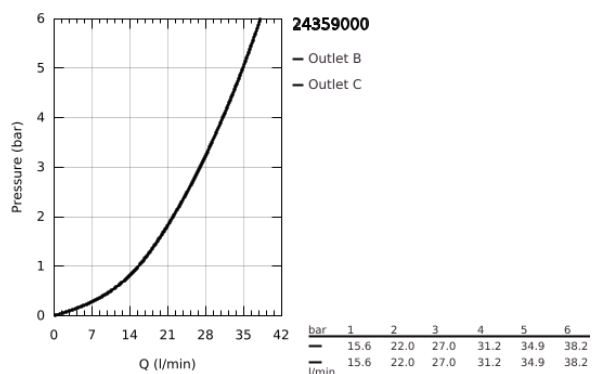

### DESCRIÇÃO DO PRODUTO

- Colour: cromado
- Elemento exterior para GROHE Rapido SmartBox (35 600/35 604)
- Cartucho compacto GROHE TurboStat com termoelemento em cera
- Acabamento GROHE LongLife
- Encastrável com GROHE FastFixation
- Espelho de metal com ajuste de 6°
- Símbolos de banheira e chuveiro
- Limitador de temperatura GROHE SafeStop 38°C
- GROHE SafeStop Plus (opcional) limitador de temperatura a 43°C / 46°C
- GROHE AquaDimmer, válvula de corte/inversor integrado
- Manipulos metálicos
- Sem conjunto de pré-montagem 35 600/35 604 (encomendar separadamente)
- Desempenho do fluxo: saída B 27 l/min, saída C 30 l/min