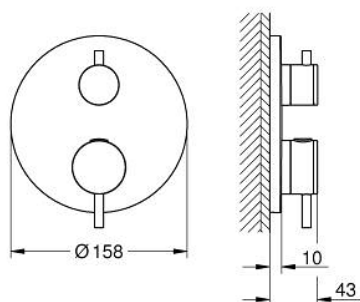

### DESCRIÇÃO DO PRODUTO

- Colour: cromado
- Elemento exterior para GROHE Rapido SmartBox (35 600/35 604)
- Cartucho compacto GROHE TurboStat com termoelemento em cera
- Acabamento GROHE LongLife
- Encastrável com GROHE FastFixation
- Espelho de metal com ajuste de 6°
- Símbolos de banheira e chuveiro
- Limitador de temperatura GROHE SafeStop 38°C
- GROHE SafeStop Plus (opcional) limitador de temperatura a 43°C / 46°C
- GROHE AquaDimmer, válvula de corte/inversor integrado
- Manipulos metálicos
- Sem conjunto de pré-montagem 35 600/35 604 (encomendar separadamente)
- Desempenho do fluxo: saída B 27 l/min, saída C 30 l/min

### PEÇAS DE REPOSIÇÃO , outubro 2021 – abril 2024

- 1: placa de fixação (Spare part-nr. 49080000)
- 2: Manípulo de controlo da temperatura (Spare part-nr. 49089000)
- 3: Espelho (Spare part-nr. 49247000)
- 4: manípulo de corte aquadimmer (Spare part-nr. 49090000)
- 5: Aquadimmer (Spare part-nr. 49084000)
- 6: Termoelemento de 3/4" (Spare part-nr. 49028000)
- 7: Sede 1/2" (Spare part-nr. 49085000)
- 8: Obturador 1/2" (Spare part-nr. 48360000)
- 9: Cartucho GROHE TurboStat 3/4" (Spare part-nr. 49003000)\*
- 10: Paragens de serviço (Spare part-nr. 1405300M)\*
- 11: Chave de caixa (Spare part-nr. 49059000)\*
- 12: Combinação para proteção anti retorno (DIN-EN1717) (Spare part-nr. 14055000)\*
- 13: Extensão universal para termostáticas de 2 vias, 25 mm (Spare part-nr. 14058000)\*