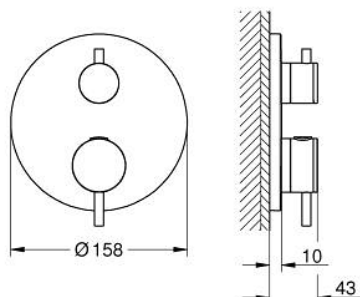

24 358 MS0 ATRIO TERMOSTÁTICA DE DUCHE PARA 2 SAÍDAS COM VÁLVULA DE CORTE/INVERSOR INTEGRADO

DESCRIÇÃO DO PRODUTO

- Colour: satin steel
- Elemento exterior para GROHE Rapido SmartBox (35 600/35 604)
- Cartucho compacto GROHE TurboStat com termoelemento em cera
- Acabamento GROHE LongLife
- Encastrável com GROHE FastFixation
- Espelho de metal com ajuste de 6°
- Símbolos de chuveiro de teto e chuveiro de mão
- Limitador de temperatura GROHE SafeStop 38°C
- GROHE SafeStop Plus (opcional) limitador de temperatura a 43°C / 46°C
- GROHE AquaDimmer, válvula de corte/inversor integrado
- Manipulos metálicos
- Sem conjunto de pré-montagem 35 600/35 604 (encomendar separadamente)
- Desempenho do fluxo: saída B 27 l/min, saída C 30 l/min

24 358 MS0 ATRIO TERMOSTÁTICA DE DUCHE PARA 2 SAÍDAS COM VÁLVULA DE CORTE/INVERSOR INTEGRADO

PEÇAS DE REPOSIÇÃO , outubro 2022 – now

- 1: placa de fixação (Spare part-nr. 49080000)
- 2: Manípulo de controlo da temperatura (Spare part-nr. 49089MS0)
- 3: Espelho (Spare part-nr. 49246MS0)
- 4: Shut-off handle Aquadimmer (Spare part-nr. 49090MS0)
- 5: Aquadimmer (Spare part-nr. 49084000)
- 6: Termoelemento de 3/4" (Spare part-nr. 49028000)
- 7: Sede 1/2" (Spare part-nr. 49085000)
- 8: Obturador 1/2" (Spare part-nr. 48360000)
- 9: Cartucho GROHE TurboStat 3/4" (Spare part-nr. 49003000)*
- 10: Paragens de serviço (Spare part-nr. 1405300M)*
- 11: Chave de caixa (Spare part-nr. 49059000)*
- 12: Combinação para proteção anti retorno (DIN-EN1717) (Spare part-nr. 14055000)*
- 13: Extensão universal para termostáticas de 2 vias, 25 mm (Spare part-nr. 14058000)*