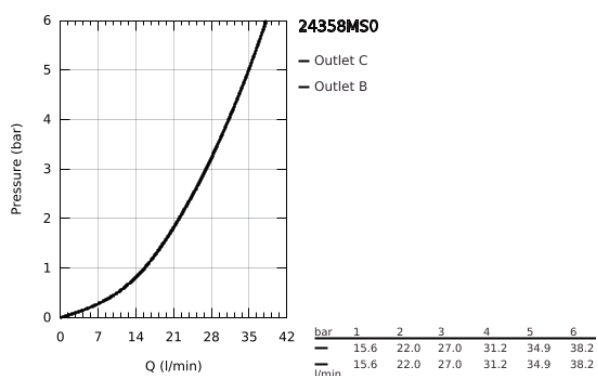

24 358 MS0 ATRIO TERMOSTÁTICA DE DUCHE PARA 2 SAÍDAS COM VÁLVULA DE CORTE/INVERSOR INTEGRADO

DESCRIÇÃO DO PRODUTO

- Colour: satin steel
- Elemento exterior para GROHE Rapido SmartBox (35 600/35 604)
- Cartucho compacto GROHE TurboStat com termoelemento em cera
- Acabamento GROHE LongLife
- Encastrável com GROHE FastFixation
- Espelho de metal com ajuste de 6°
- Símbolos de chuveiro de teto e chuveiro de mão
- Limitador de temperatura GROHE SafeStop 38°C
- GROHE SafeStop Plus (opcional) limitador de temperatura a 43°C / 46°C
- GROHE AquaDimmer, válvula de corte/inversor integrado
- Manipulos metálicos
- Sem conjunto de pré-montagem 35 600/35 604 (encomendar separadamente)
- Desempenho do fluxo: saída B 27 l/min, saída C 30 l/min

24 358 MS0 ATRIO TERMOSTÁTICA DE DUCHE PARA 2 SAÍDAS COM VÁLVULA DE CORTE/INVERSOR INTEGRADO

PEÇAS DE REPOSIÇÃO , outubro 2022 – now

- 1: placa de fixação (Spare part-nr. 49080000)
- 2: Manípulo de controlo da temperatura (Spare part-nr. 49089MS0)
- 3: Espelho (Spare part-nr. 49246MS0)
- 4: Shut-off handle Aquadimmer (Spare part-nr. 49090MS0)
- 5: Aquadimmer (Spare part-nr. 49084000)
- 6: Termoelemento de 3/4" (Spare part-nr. 49028000)
- 7: Sede 1/2" (Spare part-nr. 49085000)
- 8: Obturador 1/2" (Spare part-nr. 48360000)
- 9: Cartucho GROHE TurboStat 3/4" (Spare part-nr. 49003000)*
- 10: Paragens de serviço (Spare part-nr. 1405300M)*
- 11: Chave de caixa (Spare part-nr. 49059000)*
- 12: Combinação para proteção anti retorno (DIN-EN1717) (Spare part-nr. 14055000)*
- 13: Extensão universal para termostáticas de 2 vias, 25 mm (Spare part-nr. 14058000)*