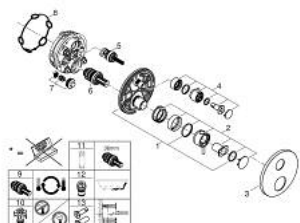

24 358 MS0 ATRIO TERMOSTÁTICA DE DUCHE PARA 2 SAÍDAS COM VÁLVULA DE CORTE/INVERSOR INTEGRADO

DESCRIÇÃO DO PRODUTO

- Colour: satin steel
- Elemento exterior para GROHE Rapido SmartBox (35 600/35 604)
- Cartucho compacto GROHE TurboStat com termoelemento em cera
- Acabamento GROHE LongLife
- Encastrável com GROHE FastFixation
- Espelho de metal com ajuste de 6°
- Símbolos de chuveiro de teto e chuveiro de mão
- Limitador de temperatura GROHE SafeStop 38°C
- GROHE SafeStop Plus (opcional) limitador de temperatura a 43°C / 46°C
- GROHE AquaDimmer, válvula de corte/inversor integrado
- Manipulos metálicos
- Sem conjunto de pré-montagem 35 600/35 604 (encomendar separadamente)
- Desempenho do fluxo: saída B 27 l/min, saída C 30 l/min

24 358 MS0 ATRIO TERMOSTÁTICA DE DUCHE PARA 2 SAÍDAS COM VÁLVULA DE CORTE/INVERSOR INTEGRADO

PEÇAS DE REPOSIÇÃO , outubro 2022 – now

- 1: placa de fixação (Spare part-nr. 49080000)
- 2: Manípulo de controlo da temperatura (Spare part-nr. 49089MS0)
- 3: Espelho (Spare part-nr. 49246MS0)
- 4: Shut-off handle Aquadimmer (Spare part-nr. 49090MS0)
- 5: Aquadimmer (Spare part-nr. 49084000)
- 6: Termoelemento de 3/4" (Spare part-nr. 49028000)
- 7: Sede 1/2" (Spare part-nr. 49085000)
- 8: Obturador 1/2" (Spare part-nr. 48360000)
- 9: Cartucho GROHE TurboStat 3/4" (Spare part-nr. 49003000)*
- 10: Paragens de serviço (Spare part-nr. 1405300M)*
- 11: Chave de caixa (Spare part-nr. 49059000)*
- 12: Combinação para proteção anti retorno (DIN-EN1717) (Spare part-nr. 14055000)*
- 13: Extensão universal para termostáticas de 2 vias, 25 mm (Spare part-nr. 14058000)*