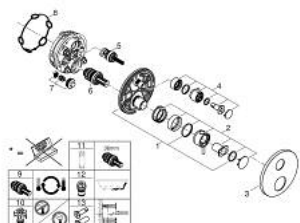

24 358 MG0 ATRIO TERMOSTÁTICA DE DUCHE PARA 2 SAÍDAS COM VÁLVULA DE CORTE/INVERSOR INTEGRADO

DESCRIÇÃO DO PRODUTO

- Colour: satin graphite
- Elemento exterior para GROHE Rapido SmartBox (35 600/35 604)
- Cartucho compacto GROHE TurboStat com termoelemento em cera
- Acabamento GROHE LongLife
- Encastrável com GROHE FastFixation
- Espelho de metal com ajuste de 6°
- Símbolos de chuveiro de teto e chuveiro de mão
- Limitador de temperatura GROHE SafeStop 38°C
- GROHE SafeStop Plus (opcional) limitador de temperatura a 43°C / 46°C
- GROHE AquaDimmer, válvula de corte/inversor integrado
- Manipulos metálicos
- Sem conjunto de pré-montagem 35 600/35 604 (encomendar separadamente)
- Desempenho do fluxo: saída B 27 l/min, saída C 30 l/min

24 358 MG0 ATRIO TERMOSTÁTICA DE DUCHE PARA 2 SAÍDAS COM VÁLVULA DE CORTE/INVERSOR INTEGRADO

PEÇAS DE REPOSIÇÃO , outubro 2022 – now

- 1: placa de fixação (Spare part-nr. 49080000)
- 2: Manipulo de controlo da temperatura (Spare part-nr. 49089MG0)
- 3: Espelho (Spare part-nr. 49246MG0)
- 4: Shut-off handle Aquadimmer (Spare part-nr. 49090MG0)
- 5: Aquadimmer (Spare part-nr. 49084000)
- 6: Termoelemento de 3/4" (Spare part-nr. 49028000)
- 7: Sede 1/2" (Spare part-nr. 49085000)
- 8: Obturador 1/2" (Spare part-nr. 48360000)
- 9: Cartucho GROHE TurboStat 3/4" (Spare part-nr. 49003000)*
- 10: Paragens de serviço (Spare part-nr. 1405300M)*
- 11: Chave de caixa (Spare part-nr. 49059000)*
- 12: Combinação para proteção anti retorno (DIN-EN1717) (Spare part-nr. 14055000)*
- 13: Extensão universal para termostáticas de 2 vias, 25 mm (Spare part-nr. 14058000)*