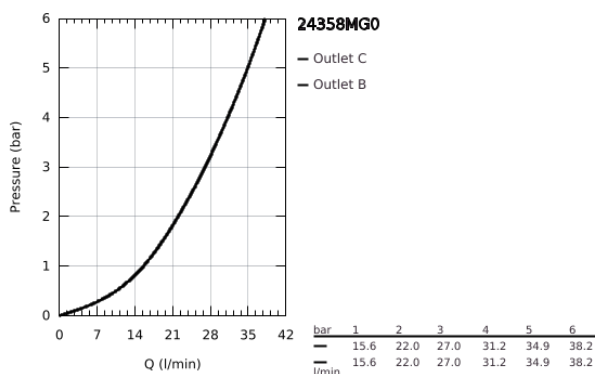

24 358 MG0 ATRIO TERMOSTÁTICA DE DUCHE PARA 2 SAÍDAS COM VÁLVULA DE CORTE/INVERSOR INTEGRADO

DESCRIÇÃO DO PRODUTO

- Colour: satin graphite
- Elemento exterior para GROHE Rapido SmartBox (35 600/35 604)
- Cartucho compacto GROHE TurboStat com termoelemento em cera
- Acabamento GROHE LongLife
- Encastrável com GROHE FastFixation
- Espelho de metal com ajuste de 6°
- Símbolos de chuveiro de teto e chuveiro de mão
- Limitador de temperatura GROHE SafeStop 38°C
- GROHE SafeStop Plus (opcional) limitador de temperatura a 43°C / 46°C
- GROHE AquaDimmer, válvula de corte/inversor integrado
- Manipulos metálicos
- Sem conjunto de pré-montagem 35 600/35 604 (encomendar separadamente)
- Desempenho do fluxo: saída B 27 l/min, saída C 30 l/min

24 358 MG0 ATRIO TERMOSTÁTICA DE DUCHE PARA 2 SAÍDAS COM VÁLVULA DE CORTE/INVERSOR INTEGRADO

PEÇAS DE REPOSIÇÃO , outubro 2022 – now

- 1: placa de fixação (Spare part-nr. 49080000)
- 2: Manipulo de controlo da temperatura (Spare part-nr. 49089MG0)
- 3: Espelho (Spare part-nr. 49246MG0)
- 4: Shut-off handle Aquadimmer (Spare part-nr. 49090MG0)
- 5: Aquadimmer (Spare part-nr. 49084000)
- 6: Termoelemento de 3/4" (Spare part-nr. 49028000)
- 7: Sede 1/2" (Spare part-nr. 49085000)
- 8: Obturador 1/2" (Spare part-nr. 48360000)
- 9: Cartucho GROHE TurboStat 3/4" (Spare part-nr. 49003000)*
- 10: Paragens de serviço (Spare part-nr. 1405300M)*
- 11: Chave de caixa (Spare part-nr. 49059000)*
- 12: Combinação para proteção anti retorno (DIN-EN1717) (Spare part-nr. 14055000)*
- 13: Extensão universal para termostáticas de 2 vias, 25 mm (Spare part-nr. 14058000)*