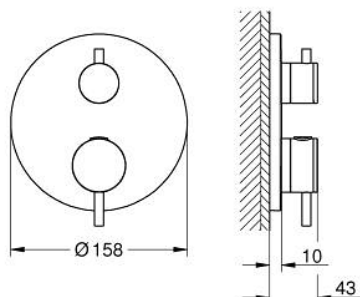

24 358 MG0 ATRIO TERMOSTÁTICA DE DUCHE PARA 2 SAÍDAS COM VÁLVULA DE CORTE/INVERSOR INTEGRADO

DESCRIÇÃO DO PRODUTO

- Colour: satin graphite
- Elemento exterior para GROHE Rapido SmartBox (35 600/35 604)
- Cartucho compacto GROHE TurboStat com termoelemento em cera
- Acabamento GROHE LongLife
- Encastrável com GROHE FastFixation
- Espelho de metal com ajuste de 6°
- Símbolos de chuveiro de teto e chuveiro de mão
- Limitador de temperatura GROHE SafeStop 38°C
- GROHE SafeStop Plus (opcional) limitador de temperatura a 43°C / 46°C
- GROHE AquaDimmer, válvula de corte/inversor integrado
- Manipulos metálicos
- Sem conjunto de pré-montagem 35 600/35 604 (encomendar separadamente)
- Desempenho do fluxo: saída B 27 l/min, saída C 30 l/min

24 358 MG0 ATRIO TERMOSTÁTICA DE DUCHE PARA 2 SAÍDAS COM VÁLVULA DE CORTE/INVERSOR INTEGRADO

PEÇAS DE REPOSIÇÃO , outubro 2022 – now

- 1: placa de fixação (Spare part-nr. 49080000)
- 2: Manipulo de controlo da temperatura (Spare part-nr. 49089MG0)
- 3: Espelho (Spare part-nr. 49246MG0)
- 4: Shut-off handle Aquadimmer (Spare part-nr. 49090MG0)
- 5: Aquadimmer (Spare part-nr. 49084000)
- 6: Termoelemento de 3/4" (Spare part-nr. 49028000)
- 7: Sede 1/2" (Spare part-nr. 49085000)
- 8: Obturador 1/2" (Spare part-nr. 48360000)
- 9: Cartucho GROHE TurboStat 3/4" (Spare part-nr. 49003000)*
- 10: Paragens de serviço (Spare part-nr. 1405300M)*
- 11: Chave de caixa (Spare part-nr. 49059000)*
- 12: Combinação para proteção anti retorno (DIN-EN1717) (Spare part-nr. 14055000)*
- 13: Extensão universal para termostáticas de 2 vias, 25 mm (Spare part-nr. 14058000)*