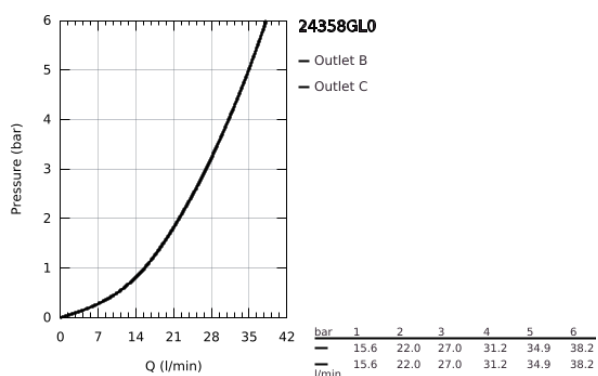

## 24 358 GL0 ATRIO TERMOSTÁTICA DE DUCHE PARA 2 SAÍDAS COM VÁLVULA DE CORTE/INVERSOR INTEGRADO

### DESCRIÇÃO DO PRODUTO

- Colour: cool sunrise
- Elemento exterior para GROHE Rapido SmartBox (35 600/35 604)
- Cartucho compacto GROHE TurboStat com termoelemento em cera
- Acabamento GROHE LongLife
- Encastrável com GROHE FastFixation
- Espelho de metal com ajuste de 6°
- Símbolos de chuveiro de teto e chuveiro de mão
- Limitador de temperatura GROHE SafeStop 38°C
- GROHE SafeStop Plus (opcional) limitador de temperatura a 43°C / 46°C
- GROHE AquaDimmer, válvula de corte/inversor integrado
- Manipulos metálicos
- Sem conjunto de pré-montagem 35 600/35 604 (encomendar separadamente)
- Desempenho do fluxo: saída B 27 l/min, saída C 30 l/min