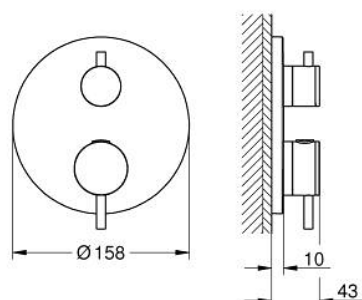

## 24 358 GL0 ATRIO TERMOSTÁTICA DE DUCHE PARA 2 SAÍDAS COM VÁLVULA DE CORTE/INVERSOR INTEGRADO

### DESCRIÇÃO DO PRODUTO

- Colour: cool sunrise
- Elemento exterior para GROHE Rapido SmartBox (35 600/35 604)
- Cartucho compacto GROHE TurboStat com termoelemento em cera
- Acabamento GROHE LongLife
- Encastrável com GROHE FastFixation
- Espelho de metal com ajuste de 6°
- Símbolos de chuveiro de teto e chuveiro de mão
- Limitador de temperatura GROHE SafeStop 38°C
- GROHE SafeStop Plus (opcional) limitador de temperatura a 43°C / 46°C
- GROHE AquaDimmer, válvula de corte/inversor integrado
- Manipulos metálicos
- Sem conjunto de pré-montagem 35 600/35 604 (encomendar separadamente)
- Desempenho do fluxo: saída B 27 l/min, saída C 30 l/min