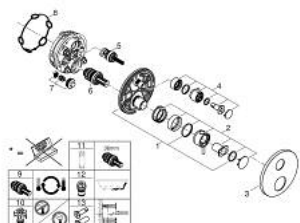

## 24 358 GL0 ATRIO TERMOSTÁTICA DE DUCHE PARA 2 SAÍDAS COM VÁLVULA DE CORTE/INVERSOR INTEGRADO

### DESCRIÇÃO DO PRODUTO

- Colour: cool sunrise
- Elemento exterior para GROHE Rapido SmartBox (35 600/35 604)
- Cartucho compacto GROHE TurboStat com termoelemento em cera
- Acabamento GROHE LongLife
- Encastrável com GROHE FastFixation
- Espelho de metal com ajuste de 6°
- Símbolos de chuveiro de teto e chuveiro de mão
- Limitador de temperatura GROHE SafeStop 38°C
- GROHE SafeStop Plus (opcional) limitador de temperatura a 43°C / 46°C
- GROHE AquaDimmer, válvula de corte/inversor integrado
- Manipulos metálicos
- Sem conjunto de pré-montagem 35 600/35 604 (encomendar separadamente)
- Desempenho do fluxo: saída B 27 l/min, saída C 30 l/min

### PEÇAS DE REPOSIÇÃO , outubro 2021 – now

- 1: placa de fixação (Spare part-nr. 49080000)
- 2: Manípulo de controlo da temperatura (Spare part-nr. 49089GL0)
- 3: Espelho (Spare part-nr. 49246GL0)
- 4: manípulo de corte aquadimmer (Spare part-nr. 49090GL0)
- 5: Aquadimmer (Spare part-nr. 49084000)
- 6: Termoelemento de 3/4" (Spare part-nr. 49028000)
- 7: Sede 1/2" (Spare part-nr. 49085000)
- 8: Obturador 1/2" (Spare part-nr. 48360000)
- 9: Cartucho GROHE TurboStat 3/4" (Spare part-nr. 49003000)\*
- 10: Paragens de serviço (Spare part-nr. 1405300M)\*
- 11: Chave de caixa (Spare part-nr. 49059000)\*
- 12: Combinação para proteção anti retorno (DIN-EN1717) (Spare part-nr. 14055000)\*
- 13: Extensão universal para termostáticas de 2 vias, 25 mm (Spare part-nr. 14058000)\*