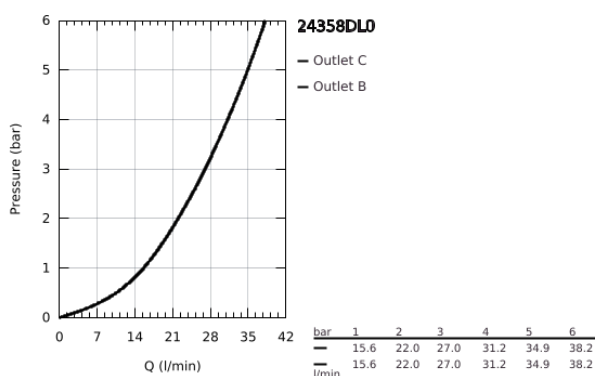

24 358 DL0 ATRIO TERMOSTÁTICA DE DUCHE PARA 2 SAÍDAS COM VÁLVULA DE CORTE/INVERSOR INTEGRADO

DESCRIÇÃO DO PRODUTO

- Colour: brushed warm sunset
- Elemento exterior para GROHE Rapido SmartBox (35 600/35 604)
- Cartucho compacto GROHE TurboStat com termoelemento em cera
- Acabamento GROHE LongLife
- Encastrável com GROHE FastFixation
- Espelho de metal com ajuste de 6°
- Símbolos de chuveiro de teto e chuveiro de mão
- Limitador de temperatura GROHE SafeStop 38°C
- GROHE SafeStop Plus (opcional) limitador de temperatura a 43°C / 46°C
- GROHE AquaDimmer, válvula de corte/inversor integrado
- Manipulos metálicos
- Sem conjunto de pré-montagem 35 600/35 604 (encomendar separadamente)
- Desempenho do fluxo: saída B 27 l/min, saída C 30 l/min

24 358 DL0 ATRIO TERMOSTÁTICA DE DUCHE PARA 2 SAÍDAS COM VÁLVULA DE CORTE/INVERSOR INTEGRADO

PEÇAS DE REPOSIÇÃO , novembro 2022 – now

- 1: placa de fixação (Spare part-nr. 49080000)
- 2: Manípulo de controlo da temperatura (Spare part-nr. 49089DL0)
- 3: Espelho (Spare part-nr. 49246DL0)
- 4: manípulo de corte aquadimmer (Spare part-nr. 49090DL0)
- 5: Aquadimmer (Spare part-nr. 49084000)
- 6: Termoelemento de 3/4" (Spare part-nr. 49028000)
- 7: Sede 1/2" (Spare part-nr. 49085000)
- 8: Obturador 1/2" (Spare part-nr. 48360000)
- 9: Cartucho GROHE TurboStat 3/4" (Spare part-nr. 49003000)*
- 10: Paragens de serviço (Spare part-nr. 1405300M)*
- 11: Chave de caixa (Spare part-nr. 49059000)*
- 12: Combinação para proteção anti retorno (DIN-EN1717) (Spare part-nr. 14055000)*
- 13: Extensão universal para termostáticas de 2 vias, 25 mm (Spare part-nr. 14058000)*