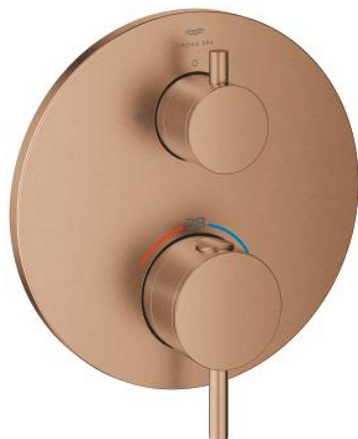

24 358 DL0 ATRIO TERMOSTÁTICA DE DUCHE PARA 2 SAÍDAS COM VÁLVULA DE CORTE/INVERSOR INTEGRADO

DESCRIÇÃO DO PRODUTO

- Colour: brushed warm sunset
- Elemento exterior para GROHE Rapido SmartBox (35 600/35 604)
- Cartucho compacto GROHE TurboStat com termoelemento em cera
- Acabamento GROHE LongLife
- Encastrável com GROHE FastFixation
- Espelho de metal com ajuste de 6°
- Símbolos de chuveiro de teto e chuveiro de mão
- Limitador de temperatura GROHE SafeStop 38°C
- GROHE SafeStop Plus (opcional) limitador de temperatura a 43°C / 46°C
- GROHE AquaDimmer, válvula de corte/inversor integrado
- Manipulos metálicos
- Sem conjunto de pré-montagem 35 600/35 604 (encomendar separadamente)
- Desempenho do fluxo: saída B 27 l/min, saída C 30 l/min

24 358 DL0 ATRIO TERMOSTÁTICA DE DUCHE PARA 2 SAÍDAS COM VÁLVULA DE CORTE/INVERSOR INTEGRADO

PEÇAS DE REPOSIÇÃO , novembro 2022 – now

- 1: placa de fixação (Spare part-nr. 49080000)
- 2: Manípulo de controlo da temperatura (Spare part-nr. 49089DL0)
- 3: Espelho (Spare part-nr. 49246DL0)
- 4: manípulo de corte aquadimmer (Spare part-nr. 49090DL0)
- 5: Aquadimmer (Spare part-nr. 49084000)
- 6: Termoelemento de 3/4" (Spare part-nr. 49028000)
- 7: Sede 1/2" (Spare part-nr. 49085000)
- 8: Obturador 1/2" (Spare part-nr. 48360000)
- 9: Cartucho GROHE TurboStat 3/4" (Spare part-nr. 49003000)*
- 10: Paragens de serviço (Spare part-nr. 1405300M)*
- 11: Chave de caixa (Spare part-nr. 49059000)*
- 12: Combinação para proteção anti retorno (DIN-EN1717) (Spare part-nr. 14055000)*
- 13: Extensão universal para termostáticas de 2 vias, 25 mm (Spare part-nr. 14058000)*