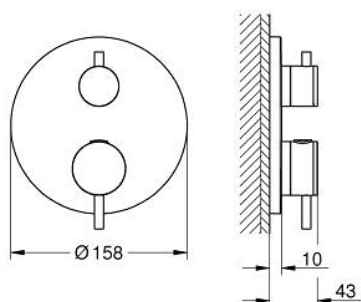

24 358 DL0 ATRIO TERMOSTÁTICA DE DUCHE PARA 2 SAÍDAS COM VÁLVULA DE CORTE/INVERSOR INTEGRADO

DESCRIÇÃO DO PRODUTO

- Colour: brushed warm sunset
- Elemento exterior para GROHE Rapido SmartBox (35 600/35 604)
- Cartucho compacto GROHE TurboStat com termoelemento em cera
- Acabamento GROHE LongLife
- Encastrável com GROHE FastFixation
- Espelho de metal com ajuste de 6°
- Símbolos de chuveiro de teto e chuveiro de mão
- Limitador de temperatura GROHE SafeStop 38°C
- GROHE SafeStop Plus (opcional) limitador de temperatura a 43°C / 46°C
- GROHE AquaDimmer, válvula de corte/inversor integrado
- Manipulos metálicos
- Sem conjunto de pré-montagem 35 600/35 604 (encomendar separadamente)
- Desempenho do fluxo: saída B 27 l/min, saída C 30 l/min

24 358 DL0 ATRIO TERMOSTÁTICA DE DUCHE PARA 2 SAÍDAS COM VÁLVULA DE CORTE/INVERSOR INTEGRADO

PEÇAS DE REPOSIÇÃO , novembro 2022 – now

- 1: placa de fixação (Spare part-nr. 49080000)
- 2: Manípulo de controlo da temperatura (Spare part-nr. 49089DL0)
- 3: Espelho (Spare part-nr. 49246DL0)
- 4: manípulo de corte aquadimmer (Spare part-nr. 49090DL0)
- 5: Aquadimmer (Spare part-nr. 49084000)
- 6: Termoelemento de 3/4" (Spare part-nr. 49028000)
- 7: Sede 1/2" (Spare part-nr. 49085000)
- 8: Obturador 1/2" (Spare part-nr. 48360000)
- 9: Cartucho GROHE TurboStat 3/4" (Spare part-nr. 49003000)*
- 10: Paragens de serviço (Spare part-nr. 1405300M)*
- 11: Chave de caixa (Spare part-nr. 49059000)*
- 12: Combinação para proteção anti retorno (DIN-EN1717) (Spare part-nr. 14055000)*
- 13: Extensão universal para termostáticas de 2 vias, 25 mm (Spare part-nr. 14058000)*