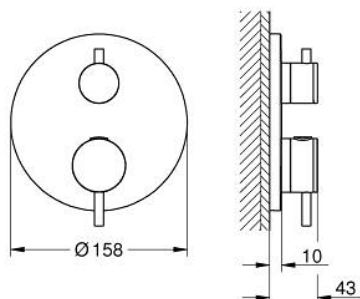

24 358 DC0 ATRIO TERMOSTÁTICA DE DUCHE PARA 2 SAÍDAS COM VÁLVULA DE CORTE/INVERSOR INTEGRADO

DESCRIÇÃO DO PRODUTO

- Colour: supersteel
- Elemento exterior para GROHE Rapido SmartBox (35 600/35 604)
- Cartucho compacto GROHE TurboStat com termoelemento em cera
- Acabamento GROHE LongLife
- Encastrável com GROHE FastFixation
- Espelho de metal com ajuste de 6°
- Símbolos de chuveiro de teto e chuveiro de mão
- Limitador de temperatura GROHE SafeStop 38°C
- GROHE SafeStop Plus (opcional) limitador de temperatura a 43°C / 46°C
- GROHE AquaDimmer, válvula de corte/inversor integrado
- Manipulos metálicos
- Sem conjunto de pré-montagem 35 600/35 604 (encomendar separadamente)
- Desempenho do fluxo: saída B 27 l/min, saída C 30 l/min

24 358 DC0 ATRIO TERMOSTÁTICA DE DUCHE PARA 2 SAÍDAS COM VÁLVULA DE CORTE/INVERSOR INTEGRADO

PEÇAS DE REPOSIÇÃO , outubro 2021 – now

- 1: placa de fixação (Spare part-nr. 49080000)
- 2: Manípulo de controlo da temperatura (Spare part-nr. 49089DC0)
- 3: Espelho (Spare part-nr. 49246DC0)
- 4: manípulo de corte aquadimmer (Spare part-nr. 49090DC0)
- 5: Aquadimmer (Spare part-nr. 49084000)
- 6: Termoelemento de 3/4" (Spare part-nr. 49028000)
- 7: Sede 1/2" (Spare part-nr. 49085000)
- 8: Obturador 1/2" (Spare part-nr. 48360000)
- 9: Cartucho GROHE TurboStat 3/4" (Spare part-nr. 49003000)*
- 10: Paragens de serviço (Spare part-nr. 1405300M)*
- 11: Chave de caixa (Spare part-nr. 49059000)*
- 12: Combinação para proteção anti retorno (DIN-EN1717) (Spare part-nr. 14055000)*
- 13: Extensão universal para termostáticas de 2 vias, 25 mm (Spare part-nr. 14058000)*