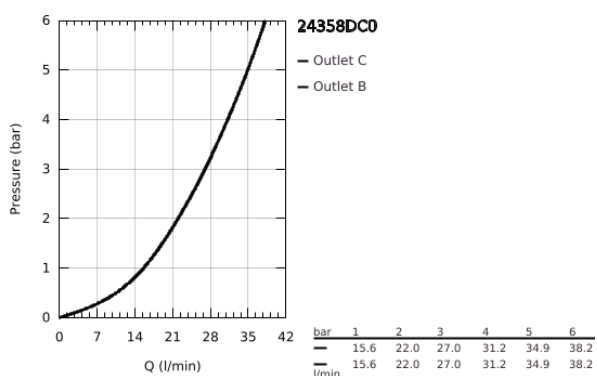

24 358 DC0 ATRIO TERMOSTÁTICA DE DUCHE PARA 2 SAÍDAS COM VÁLVULA DE CORTE/INVERSOR INTEGRADO

DESCRIÇÃO DO PRODUTO

- Colour: supersteel
- Elemento exterior para GROHE Rapido SmartBox (35 600/35 604)
- Cartucho compacto GROHE TurboStat com termoelemento em cera
- Acabamento GROHE LongLife
- Encastrável com GROHE FastFixation
- Espelho de metal com ajuste de 6°
- Símbolos de chuveiro de teto e chuveiro de mão
- Limitador de temperatura GROHE SafeStop 38°C
- GROHE SafeStop Plus (opcional) limitador de temperatura a 43°C / 46°C
- GROHE AquaDimmer, válvula de corte/inversor integrado
- Manipulos metálicos
- Sem conjunto de pré-montagem 35 600/35 604 (encomendar separadamente)
- Desempenho do fluxo: saída B 27 l/min, saída C 30 l/min

24 358 DC0 ATRIO TERMOSTÁTICA DE DUCHE PARA 2 SAÍDAS COM VÁLVULA DE CORTE/INVERSOR INTEGRADO

PEÇAS DE REPOSIÇÃO , outubro 2021 – now

- 1: placa de fixação (Spare part-nr. 49080000)
- 2: Manípulo de controlo da temperatura (Spare part-nr. 49089DC0)
- 3: Espelho (Spare part-nr. 49246DC0)
- 4: manípulo de corte aquadimmer (Spare part-nr. 49090DC0)
- 5: Aquadimmer (Spare part-nr. 49084000)
- 6: Termoelemento de 3/4" (Spare part-nr. 49028000)
- 7: Sede 1/2" (Spare part-nr. 49085000)
- 8: Obturador 1/2" (Spare part-nr. 48360000)
- 9: Cartucho GROHE TurboStat 3/4" (Spare part-nr. 49003000)*
- 10: Paragens de serviço (Spare part-nr. 1405300M)*
- 11: Chave de caixa (Spare part-nr. 49059000)*
- 12: Combinação para proteção anti retorno (DIN-EN1717) (Spare part-nr. 14055000)*
- 13: Extensão universal para termostáticas de 2 vias, 25 mm (Spare part-nr. 14058000)*