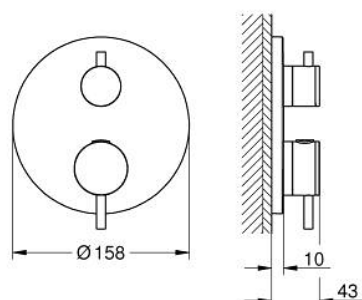

## 24 358 DA0 ATRIO TERMOSTÁTICA DE DUCHE PARA 2 SAÍDAS COM VÁLVULA DE CORTE/INVERSOR INTEGRADO

### DESCRIÇÃO DO PRODUTO

- Colour: warm sunset
- Elemento exterior para GROHE Rapido SmartBox (35 600/35 604)
- Cartucho compacto GROHE TurboStat com termoelemento em cera
- Acabamento GROHE LongLife
- Encastrável com GROHE FastFixation
- Espelho de metal com ajuste de 6°
- Símbolos de chuveiro de teto e chuveiro de mão
- Limitador de temperatura GROHE SafeStop 38°C
- GROHE SafeStop Plus (opcional) limitador de temperatura a 43°C / 46°C
- GROHE AquaDimmer, válvula de corte/inversor integrado
- Manipulos metálicos
- Sem conjunto de pré-montagem 35 600/35 604 (encomendar separadamente)
- Desempenho do fluxo: saída B 27 l/min, saída C 30 l/min