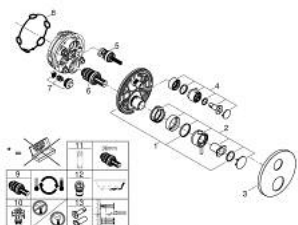

## 24 358 DA0 ATRIO TERMOSTÁTICA DE DUCHE PARA 2 SAÍDAS COM VÁLVULA DE CORTE/INVERSOR INTEGRADO

### DESCRIÇÃO DO PRODUTO

- Colour: warm sunset
- Elemento exterior para GROHE Rapido SmartBox (35 600/35 604)
- Cartucho compacto GROHE TurboStat com termoelemento em cera
- Acabamento GROHE LongLife
- Encastrável com GROHE FastFixation
- Espelho de metal com ajuste de 6°
- Símbolos de chuveiro de teto e chuveiro de mão
- Limitador de temperatura GROHE SafeStop 38°C
- GROHE SafeStop Plus (opcional) limitador de temperatura a 43°C / 46°C
- GROHE AquaDimmer, válvula de corte/inversor integrado
- Manipulos metálicos
- Sem conjunto de pré-montagem 35 600/35 604 (encomendar separadamente)
- Desempenho do fluxo: saída B 27 l/min, saída C 30 l/min

### PEÇAS DE REPOSIÇÃO , outubro 2021 – now

- 1: placa de fixação (Spare part-nr. 49080000)
- 2: Manípulo de controlo da temperatura (Spare part-nr. 49089DA0)
- 3: Espelho (Spare part-nr. 49246DA0)
- 4: manípulo de corte aquadimmer (Spare part-nr. 49090DA0)
- 5: Aquadimmer (Spare part-nr. 49084000)
- 6: Termoelemento de 3/4" (Spare part-nr. 49028000)
- 7: Sede 1/2" (Spare part-nr. 49085000)
- 8: Obturador 1/2" (Spare part-nr. 48360000)
- 9: Cartucho GROHE TurboStat 3/4" (Spare part-nr. 49003000)\*
- 10: Paragens de serviço (Spare part-nr. 1405300M)\*
- 11: Chave de caixa (Spare part-nr. 49059000)\*
- 12: Combinação para proteção anti retorno (DIN-EN1717) (Spare part-nr. 14055000)\*
- 13: Extensão universal para termostáticas de 2 vias, 25 mm (Spare part-nr. 14058000)\*