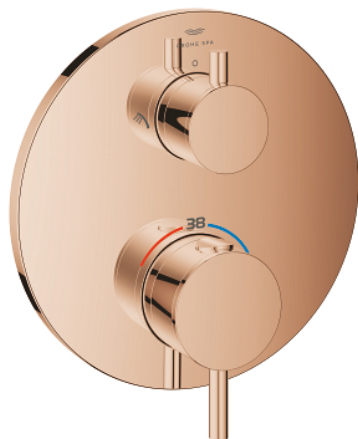

## 24 358 DA0 ATRIO TERMOSTÁTICA DE DUCHE PARA 2 SAÍDAS COM VÁLVULA DE CORTE/INVERSOR INTEGRADO

### DESCRIÇÃO DO PRODUTO

- Colour: warm sunset
- Elemento exterior para GROHE Rapido SmartBox (35 600/35 604)
- Cartucho compacto GROHE TurboStat com termoelemento em cera
- Acabamento GROHE LongLife
- Encastrável com GROHE FastFixation
- Espelho de metal com ajuste de 6°
- Símbolos de chuveiro de teto e chuveiro de mão
- Limitador de temperatura GROHE SafeStop 38°C
- GROHE SafeStop Plus (opcional) limitador de temperatura a 43°C / 46°C
- GROHE AquaDimmer, válvula de corte/inversor integrado
- Manipulos metálicos
- Sem conjunto de pré-montagem 35 600/35 604 (encomendar separadamente)
- Desempenho do fluxo: saída B 27 l/min, saída C 30 l/min

### PEÇAS DE REPOSIÇÃO , outubro 2021 – now

- 1: placa de fixação (Spare part-nr. 49080000)
- 2: Manípulo de controlo da temperatura (Spare part-nr. 49089DA0)
- 3: Espelho (Spare part-nr. 49246DA0)
- 4: manípulo de corte aquadimmer (Spare part-nr. 49090DA0)
- 5: Aquadimmer (Spare part-nr. 49084000)
- 6: Termoelemento de 3/4" (Spare part-nr. 49028000)
- 7: Sede 1/2" (Spare part-nr. 49085000)
- 8: Obturador 1/2" (Spare part-nr. 48360000)
- 9: Cartucho GROHE TurboStat 3/4" (Spare part-nr. 49003000)\*
- 10: Paragens de serviço (Spare part-nr. 1405300M)\*
- 11: Chave de caixa (Spare part-nr. 49059000)\*
- 12: Combinação para proteção anti retorno (DIN-EN1717) (Spare part-nr. 14055000)\*
- 13: Extensão universal para termostáticas de 2 vias, 25 mm (Spare part-nr. 14058000)\*