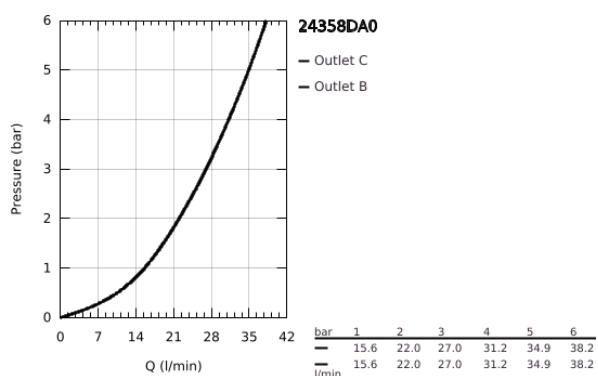

## 24 358 DA0 ATRIO TERMOSTÁTICA DE DUCHE PARA 2 SAÍDAS COM VÁLVULA DE CORTE/INVERSOR INTEGRADO

### DESCRIÇÃO DO PRODUTO

- Colour: warm sunset
- Elemento exterior para GROHE Rapido SmartBox (35 600/35 604)
- Cartucho compacto GROHE TurboStat com termoelemento em cera
- Acabamento GROHE LongLife
- Encastrável com GROHE FastFixation
- Espelho de metal com ajuste de 6°
- Símbolos de chuveiro de teto e chuveiro de mão
- Limitador de temperatura GROHE SafeStop 38°C
- GROHE SafeStop Plus (opcional) limitador de temperatura a 43°C / 46°C
- GROHE AquaDimmer, válvula de corte/inversor integrado
- Manipulos metálicos
- Sem conjunto de pré-montagem 35 600/35 604 (encomendar separadamente)
- Desempenho do fluxo: saída B 27 l/min, saída C 30 l/min