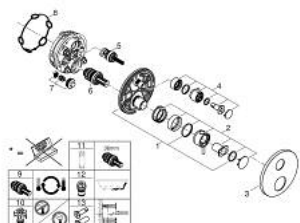

24 358 AL0 ATRIO TERMOSTÁTICA DE DUCHE PARA 2 SAÍDAS COM VÁLVULA DE CORTE/INVERSOR INTEGRADO

DESCRIÇÃO DO PRODUTO

- Colour: brushed hard graphite
- Elemento exterior para GROHE Rapido SmartBox (35 600/35 604)
- Cartucho compacto GROHE TurboStat com termoelemento em cera
- Acabamento GROHE LongLife
- Encastrável com GROHE FastFixation
- Espelho de metal com ajuste de 6°
- Símbolos de chuveiro de teto e chuveiro de mão
- Limitador de temperatura GROHE SafeStop 38°C
- GROHE SafeStop Plus (opcional) limitador de temperatura a 43°C / 46°C
- GROHE AquaDimmer, válvula de corte/inversor integrado
- Manipulos metálicos
- Sem conjunto de pré-montagem 35 600/35 604 (encomendar separadamente)
- Desempenho do fluxo: saída B 27 l/min, saída C 30 l/min

24 358 AL0 ATRIO TERMOSTÁTICA DE DUCHE PARA 2 SAÍDAS COM VÁLVULA DE CORTE/INVERSOR INTEGRADO

PEÇAS DE REPOSIÇÃO , outubro 2021 – now

- 1: placa de fixação (Spare part-nr. 49080000)
- 2: Manípulo de controlo da temperatura (Spare part-nr. 49089AL0)
- 3: Espelho (Spare part-nr. 49246AL0)
- 4: manípulo de corte aquadimmer (Spare part-nr. 49090AL0)
- 5: Aquadimmer (Spare part-nr. 49084000)
- 6: Termoelemento de 3/4" (Spare part-nr. 49028000)
- 7: Sede 1/2" (Spare part-nr. 49085000)
- 8: Obturador 1/2" (Spare part-nr. 48360000)
- 9: Cartucho GROHE TurboStat 3/4" (Spare part-nr. 49003000)*
- 10: Paragens de serviço (Spare part-nr. 1405300M)*
- 11: Chave de caixa (Spare part-nr. 49059000)*
- 12: Combinação para proteção anti retorno (DIN-EN1717) (Spare part-nr. 14055000)*
- 13: Extensão universal para termostáticas de 2 vias, 25 mm (Spare part-nr. 14058000)*