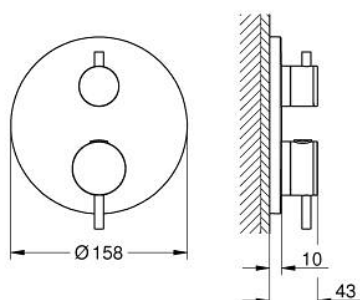

24 358 AL0 ATRIO TERMOSTÁTICA DE DUCHE PARA 2 SAÍDAS COM VÁLVULA DE CORTE/INVERSOR INTEGRADO

DESCRIÇÃO DO PRODUTO

- Colour: brushed hard graphite
- Elemento exterior para GROHE Rapido SmartBox (35 600/35 604)
- Cartucho compacto GROHE TurboStat com termoelemento em cera
- Acabamento GROHE LongLife
- Encastrável com GROHE FastFixation
- Espelho de metal com ajuste de 6°
- Símbolos de chuveiro de teto e chuveiro de mão
- Limitador de temperatura GROHE SafeStop 38°C
- GROHE SafeStop Plus (opcional) limitador de temperatura a 43°C / 46°C
- GROHE AquaDimmer, válvula de corte/inversor integrado
- Manipulos metálicos
- Sem conjunto de pré-montagem 35 600/35 604 (encomendar separadamente)
- Desempenho do fluxo: saída B 27 l/min, saída C 30 l/min

24 358 AL0 ATRIO TERMOSTÁTICA DE DUCHE PARA 2 SAÍDAS COM VÁLVULA DE CORTE/INVERSOR INTEGRADO

PEÇAS DE REPOSIÇÃO , outubro 2021 – now

- 1: placa de fixação (Spare part-nr. 49080000)
- 2: Manípulo de controlo da temperatura (Spare part-nr. 49089AL0)
- 3: Espelho (Spare part-nr. 49246AL0)
- 4: manípulo de corte aquadimmer (Spare part-nr. 49090AL0)
- 5: Aquadimmer (Spare part-nr. 49084000)
- 6: Termoelemento de 3/4" (Spare part-nr. 49028000)
- 7: Sede 1/2" (Spare part-nr. 49085000)
- 8: Obturador 1/2" (Spare part-nr. 48360000)
- 9: Cartucho GROHE TurboStat 3/4" (Spare part-nr. 49003000)*
- 10: Paragens de serviço (Spare part-nr. 1405300M)*
- 11: Chave de caixa (Spare part-nr. 49059000)*
- 12: Combinação para proteção anti retorno (DIN-EN1717) (Spare part-nr. 14055000)*
- 13: Extensão universal para termostáticas de 2 vias, 25 mm (Spare part-nr. 14058000)*