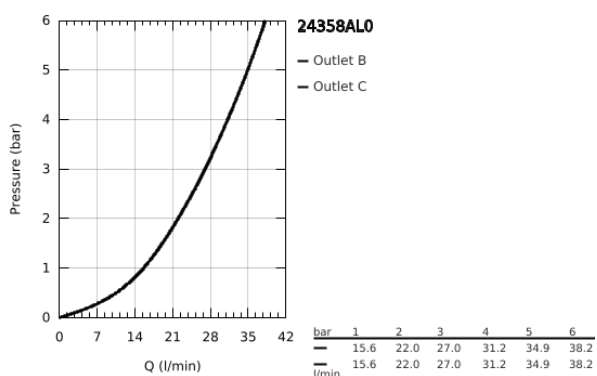

24 358 AL0 ATRIO TERMOSTÁTICA DE DUCHE PARA 2 SAÍDAS COM VÁLVULA DE CORTE/INVERSOR INTEGRADO

DESCRIÇÃO DO PRODUTO

- Colour: brushed hard graphite
- Elemento exterior para GROHE Rapido SmartBox (35 600/35 604)
- Cartucho compacto GROHE TurboStat com termoelemento em cera
- Acabamento GROHE LongLife
- Encastrável com GROHE FastFixation
- Espelho de metal com ajuste de 6°
- Símbolos de chuveiro de teto e chuveiro de mão
- Limitador de temperatura GROHE SafeStop 38°C
- GROHE SafeStop Plus (opcional) limitador de temperatura a 43°C / 46°C
- GROHE AquaDimmer, válvula de corte/inversor integrado
- Manipulos metálicos
- Sem conjunto de pré-montagem 35 600/35 604 (encomendar separadamente)
- Desempenho do fluxo: saída B 27 l/min, saída C 30 l/min

24 358 AL0 ATRIO TERMOSTÁTICA DE DUCHE PARA 2 SAÍDAS COM VÁLVULA DE CORTE/INVERSOR INTEGRADO

PEÇAS DE REPOSIÇÃO , outubro 2021 – now

- 1: placa de fixação (Spare part-nr. 49080000)
- 2: Manípulo de controlo da temperatura (Spare part-nr. 49089AL0)
- 3: Espelho (Spare part-nr. 49246AL0)
- 4: manípulo de corte aquadimmer (Spare part-nr. 49090AL0)
- 5: Aquadimmer (Spare part-nr. 49084000)
- 6: Termoelemento de 3/4" (Spare part-nr. 49028000)
- 7: Sede 1/2" (Spare part-nr. 49085000)
- 8: Obturador 1/2" (Spare part-nr. 48360000)
- 9: Cartucho GROHE TurboStat 3/4" (Spare part-nr. 49003000)*
- 10: Paragens de serviço (Spare part-nr. 1405300M)*
- 11: Chave de caixa (Spare part-nr. 49059000)*
- 12: Combinação para proteção anti retorno (DIN-EN1717) (Spare part-nr. 14055000)*
- 13: Extensão universal para termostáticas de 2 vias, 25 mm (Spare part-nr. 14058000)*