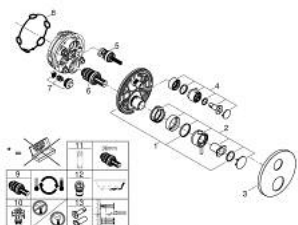

### DESCRIÇÃO DO PRODUTO

- Colour: cromado
- Elemento exterior para GROHE Rapido SmartBox (35 600/35 604)
- Cartucho compacto GROHE TurboStat com termoelemento em cera
- Acabamento GROHE LongLife
- Encastrável com GROHE FastFixation
- Espelho de metal com ajuste de 6°
- Símbolos de chuveiro de teto e chuveiro de mão
- Limitador de temperatura GROHE SafeStop 38°C
- GROHE SafeStop Plus (opcional) limitador de temperatura a 43°C / 46°C
- GROHE AquaDimmer, válvula de corte/inversor integrado
- Manipulos metálicos
- Sem conjunto de pré-montagem 35 600/35 604 (encomendar separadamente)
- Desempenho do fluxo: saída B 27 l/min, saída C 30 l/min

### PEÇAS DE REPOSIÇÃO , outubro 2021 – now

- 1: placa de fixação (Spare part-nr. 49080000)
- 2: Manípulo de controlo da temperatura (Spare part-nr. 49089000)
- 3: Espelho (Spare part-nr. 49246000)
- 4: manípulo de corte aquadimmer (Spare part-nr. 49090000)
- 5: Aquadimmer (Spare part-nr. 49084000)
- 6: Termoelemento de 3/4" (Spare part-nr. 49028000)
- 7: Sede 1/2" (Spare part-nr. 49085000)
- 8: Obturador 1/2" (Spare part-nr. 48360000)
- 9: Cartucho GROHE TurboStat 3/4" (Spare part-nr. 49003000)\*
- 10: Paragens de serviço (Spare part-nr. 1405300M)\*
- 11: Chave de caixa (Spare part-nr. 49059000)\*
- 12: Combinação para proteção anti retorno (DIN-EN1717) (Spare part-nr. 14055000)\*
- 13: Extensão universal para termostáticas de 2 vias, 25 mm (Spare part-nr. 14058000)\*