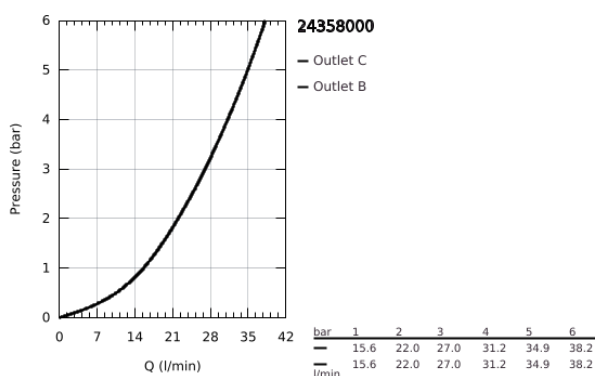

## 24 358 000 ATRIO TERMOSTÁTICA DE DUCHE PARA 2 SAÍDAS COM VÁLVULA DE CORTE/INVERSOR INTEGRADO

### DESCRIÇÃO DO PRODUTO

- Colour: cromado
- Elemento exterior para GROHE Rapido SmartBox (35 600/35 604)
- Cartucho compacto GROHE TurboStat com termoelemento em cera
- Acabamento GROHE LongLife
- Encastrável com GROHE FastFixation
- Espelho de metal com ajuste de 6°
- Símbolos de chuveiro de teto e chuveiro de mão
- Limitador de temperatura GROHE SafeStop 38°C
- GROHE SafeStop Plus (opcional) limitador de temperatura a 43°C / 46°C
- GROHE AquaDimmer, válvula de corte/inversor integrado
- Manipulos metálicos
- Sem conjunto de pré-montagem 35 600/35 604 (encomendar separadamente)
- Desempenho do fluxo: saída B 27 l/min, saída C 30 l/min