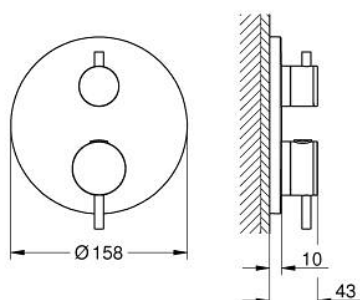

### DESCRIÇÃO DO PRODUTO

- Colour: cromado
- Elemento exterior para GROHE Rapido SmartBox (35 600/35 604)
- Cartucho compacto GROHE TurboStat com termoelemento em cera
- Acabamento GROHE LongLife
- Encastrável com GROHE FastFixation
- Espelho de metal com ajuste de 6°
- Símbolos de chuveiro de teto e chuveiro de mão
- Limitador de temperatura GROHE SafeStop 38°C
- GROHE SafeStop Plus (opcional) limitador de temperatura a 43°C / 46°C
- GROHE AquaDimmer, válvula de corte/inversor integrado
- Manipulos metálicos
- Sem conjunto de pré-montagem 35 600/35 604 (encomendar separadamente)
- Desempenho do fluxo: saída B 27 l/min, saída C 30 l/min