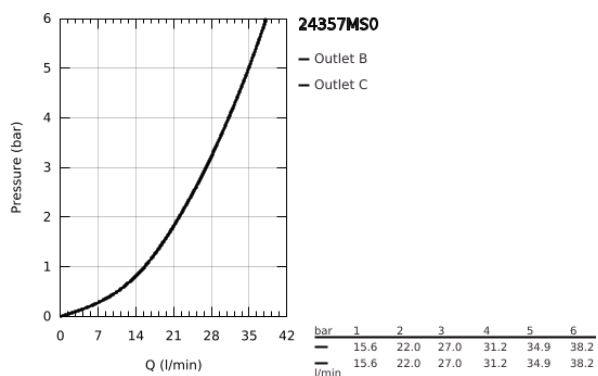

24 357 MS0 ATRIO TERMOSTÁTICA PARA 1 SAÍDA COM VÁLVULA DE CORTE

DESCRIÇÃO DO PRODUTO

- Colour: satin steel
- Elemento exterior para GROHE Rapido SmartBox (35 600/35 604)
- Cartucho compacto GROHE TurboStat com termoelemento em cera
- Acabamento GROHE LongLife
- Encastrável com GROHE FastFixation
- Espelho de metal com ajuste de 6°
- Limitador de temperatura GROHE SafeStop 38°C
- GROHE SafeStop Plus (opcional) limitador de temperatura a 43°C / 46°C
- Filtros anti-sujidade e válvulas anti-retorno
- Válvula de corte cerâmica, 120°
- Manipulos metálicos
- Sem conjunto de pré-montagem 35 600/35 604 (encomendar separadamente)
- Desempenho do fluxo: saída B 27 l/min, saída C 30 l/min

24 357 MS0 ATRIO TERMOSTÁTICA PARA 1 SAÍDA COM VÁLVULA DE CORTE

PEÇAS DE REPOSIÇÃO , outubro 2022 – now

- 1: placa de fixação (Spare part-nr. 49080000)
- 2: Manípulo de controlo da temperatura (Spare part-nr. 49089MS0)
- 3: escutcheon (Spare part-nr. 49244MS0)
- 4: Shut-off handle Aquadimmer (Spare part-nr. 49090MS0)
- 5: Aquadimmer (Spare part-nr. 49084000)
- 6: Termoelemento de 3/4" (Spare part-nr. 49028000)
- 7: Sede 1/2" (Spare part-nr. 49085000)
- 8: Obturador 1/2" (Spare part-nr. 48360000)
- 9: Cartucho GROHE TurboStat 3/4" (Spare part-nr. 49003000)*
- 10: Paragens de serviço (Spare part-nr. 1405300M)*
- 11: Chave de caixa (Spare part-nr. 49059000)*
- 12: Combinação para proteção anti retorno (DIN-EN1717) (Spare part-nr. 14055000)*
- 13: Extensão universal para termostáticas de 2 vias, 25 mm (Spare part-nr. 14058000)*