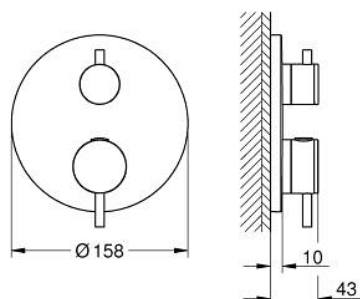

24 357 MS0 ATRIO TERMOSTÁTICA PARA 1 SAÍDA COM VÁLVULA DE CORTE

DESCRIÇÃO DO PRODUTO

- Colour: satin steel
- Elemento exterior para GROHE Rapido SmartBox (35 600/35 604)
- Cartucho compacto GROHE TurboStat com termoelemento em cera
- Acabamento GROHE LongLife
- Encastrável com GROHE FastFixation
- Espelho de metal com ajuste de 6°
- Limitador de temperatura GROHE SafeStop 38°C
- GROHE SafeStop Plus (opcional) limitador de temperatura a 43°C / 46°C
- Filtros anti-sujidade e válvulas anti-retorno
- Válvula de corte cerâmica, 120°
- Manipulos metálicos
- Sem conjunto de pré-montagem 35 600/35 604 (encomendar separadamente)
- Desempenho do fluxo: saída B 27 l/min, saída C 30 l/min

24 357 MS0 ATRIO TERMOSTÁTICA PARA 1 SAÍDA COM VÁLVULA DE CORTE

PEÇAS DE REPOSIÇÃO , outubro 2022 – now

- 1: placa de fixação (Spare part-nr. 49080000)
- 2: Manípulo de controlo da temperatura (Spare part-nr. 49089MS0)
- 3: escutcheon (Spare part-nr. 49244MS0)
- 4: Shut-off handle Aquadimmer (Spare part-nr. 49090MS0)
- 5: Aquadimmer (Spare part-nr. 49084000)
- 6: Termoelemento de 3/4" (Spare part-nr. 49028000)
- 7: Sede 1/2" (Spare part-nr. 49085000)
- 8: Obturador 1/2" (Spare part-nr. 48360000)
- 9: Cartucho GROHE TurboStat 3/4" (Spare part-nr. 49003000)*
- 10: Paragens de serviço (Spare part-nr. 1405300M)*
- 11: Chave de caixa (Spare part-nr. 49059000)*
- 12: Combinação para proteção anti retorno (DIN-EN1717) (Spare part-nr. 14055000)*
- 13: Extensão universal para termostáticas de 2 vias, 25 mm (Spare part-nr. 14058000)*