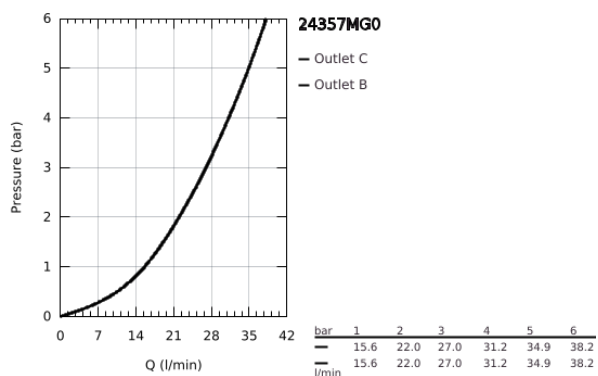

24 357 MG0 ATRIO TERMOSTÁTICA PARA 1 SAÍDA COM VÁLVULA DE CORTE

DESCRIÇÃO DO PRODUTO

- Colour: satin graphite
- Elemento exterior para GROHE Rapido SmartBox (35 600/35 604)
- Cartucho compacto GROHE TurboStat com termoelemento em cera
- Acabamento GROHE LongLife
- Encastrável com GROHE FastFixation
- Espelho de metal com ajuste de 6°
- Limitador de temperatura GROHE SafeStop 38°C
- GROHE SafeStop Plus (opcional) limitador de temperatura a 43°C / 46°C
- Filtros anti-sujidade e válvulas anti-retorno
- Válvula de corte cerâmica, 120°
- Manipulos metálicos
- Sem conjunto de pré-montagem 35 600/35 604 (encomendar separadamente)
- Desempenho do fluxo: saída B 27 l/min, saída C 30 l/min

24 357 MG0 ATRIO TERMOSTÁTICA PARA 1 SAÍDA COM VÁLVULA DE CORTE

PEÇAS DE REPOSIÇÃO , outubro 2022 – now

- 1: placa de fixação (Spare part-nr. 49080000)
- 2: Manípulo de controlo da temperatura (Spare part-nr. 49089MG0)
- 3: escutcheon (Spare part-nr. 49244MG0)
- 4: Shut-off handle Aquadimmer (Spare part-nr. 49090MG0)
- 5: Aquadimmer (Spare part-nr. 49084000)
- 6: Termoelemento de 3/4" (Spare part-nr. 49028000)
- 7: Sede 1/2" (Spare part-nr. 49085000)
- 8: Obturador 1/2" (Spare part-nr. 48360000)
- 9: Cartucho GROHE TurboStat 3/4" (Spare part-nr. 49003000)*
- 10: Paragens de serviço (Spare part-nr. 1405300M)*
- 11: Chave de caixa (Spare part-nr. 49059000)*
- 12: Combinação para proteção anti retorno (DIN-EN1717) (Spare part-nr. 14055000)*
- 13: Extensão universal para termostáticas de 2 vias, 25 mm (Spare part-nr. 14058000)*