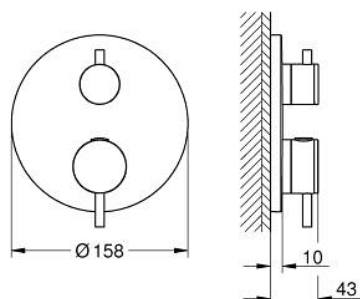

24 357 MG0 ATRIO TERMOSTÁTICA PARA 1 SAÍDA COM VÁLVULA DE CORTE

DESCRIÇÃO DO PRODUTO

- Colour: satin graphite
- Elemento exterior para GROHE Rapido SmartBox (35 600/35 604)
- Cartucho compacto GROHE TurboStat com termoelemento em cera
- Acabamento GROHE LongLife
- Encastrável com GROHE FastFixation
- Espelho de metal com ajuste de 6°
- Limitador de temperatura GROHE SafeStop 38°C
- GROHE SafeStop Plus (opcional) limitador de temperatura a 43°C / 46°C
- Filtros anti-sujidade e válvulas anti-retorno
- Válvula de corte cerâmica, 120°
- Manipulos metálicos
- Sem conjunto de pré-montagem 35 600/35 604 (encomendar separadamente)
- Desempenho do fluxo: saída B 27 l/min, saída C 30 l/min

24 357 MG0 ATRIO TERMOSTÁTICA PARA 1 SAÍDA COM VÁLVULA DE CORTE

PEÇAS DE REPOSIÇÃO , outubro 2022 – now

- 1: placa de fixação (Spare part-nr. 49080000)
- 2: Manípulo de controlo da temperatura (Spare part-nr. 49089MG0)
- 3: escutcheon (Spare part-nr. 49244MG0)
- 4: Shut-off handle Aquadimmer (Spare part-nr. 49090MG0)
- 5: Aquadimmer (Spare part-nr. 49084000)
- 6: Termoelemento de 3/4" (Spare part-nr. 49028000)
- 7: Sede 1/2" (Spare part-nr. 49085000)
- 8: Obturador 1/2" (Spare part-nr. 48360000)
- 9: Cartucho GROHE TurboStat 3/4" (Spare part-nr. 49003000)*
- 10: Paragens de serviço (Spare part-nr. 1405300M)*
- 11: Chave de caixa (Spare part-nr. 49059000)*
- 12: Combinação para proteção anti retorno (DIN-EN1717) (Spare part-nr. 14055000)*
- 13: Extensão universal para termostáticas de 2 vias, 25 mm (Spare part-nr. 14058000)*