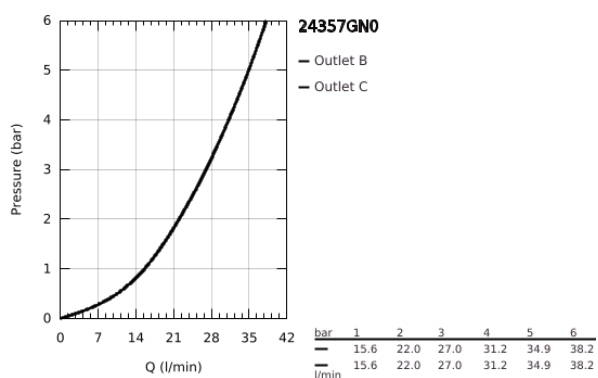

24 357 GN0 ATRIO TERMOSTÁTICA PARA 1 SAÍDA COM VÁLVULA DE CORTE

DESCRIÇÃO DO PRODUTO

- Colour: brushed cool sunrise
- Elemento exterior para GROHE Rapido SmartBox (35 600/35 604)
- Cartucho compacto GROHE TurboStat com termoelemento em cera
- Acabamento GROHE LongLife
- Encastrável com GROHE FastFixation
- Espelho de metal com ajuste de 6°
- Limitador de temperatura GROHE SafeStop 38°C
- GROHE SafeStop Plus (opcional) limitador de temperatura a 43°C / 46°C
- Filtros anti-sujidade e válvulas anti-retorno
- Válvula de corte cerâmica, 120°
- Manipulos metálicos
- Sem conjunto de pré-montagem 35 600/35 604 (encomendar separadamente)
- Desempenho do fluxo: saída B 27 l/min, saída C 30 l/min

24 357 GN0 ATRIO TERMOSTÁTICA PARA 1 SAÍDA COM VÁLVULA DE CORTE

PEÇAS DE REPOSIÇÃO , novembro 2022 – now

- 1: placa de fixação (Spare part-nr. 49080000)
- 2: Manípulo de controlo da temperatura (Spare part-nr. 49089GN0)
- 3: espelho (Spare part-nr. 49244GN0)
- 4: manípulo de corte aquadimmer (Spare part-nr. 49165GN0)
- 5: Aquadimmer (Spare part-nr. 49084000)
- 6: Termoelemento de 3/4" (Spare part-nr. 49028000)
- 7: Sede 1/2" (Spare part-nr. 49085000)
- 8: Obturador 1/2" (Spare part-nr. 48360000)
- 9: Cartucho GROHE TurboStat 3/4" (Spare part-nr. 49003000)*
- 10: Paragens de serviço (Spare part-nr. 1405300M)*
- 11: Chave de caixa (Spare part-nr. 49059000)*
- 12: Combinação para proteção anti retorno (DIN-EN1717) (Spare part-nr. 14055000)*
- 13: Extensão universal para termostáticas de 2 vias, 25 mm (Spare part-nr. 14058000)*