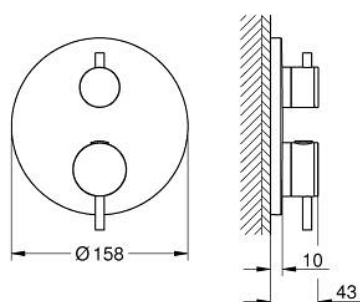

24 357 GN0 ATRIO TERMOSTÁTICA PARA 1 SAÍDA COM VÁLVULA DE CORTE

DESCRIÇÃO DO PRODUTO

- Colour: brushed cool sunrise
- Elemento exterior para GROHE Rapido SmartBox (35 600/35 604)
- Cartucho compacto GROHE TurboStat com termoelemento em cera
- Acabamento GROHE LongLife
- Encastrável com GROHE FastFixation
- Espelho de metal com ajuste de 6°
- Limitador de temperatura GROHE SafeStop 38°C
- GROHE SafeStop Plus (opcional) limitador de temperatura a 43°C / 46°C
- Filtros anti-sujidade e válvulas anti-retorno
- Válvula de corte cerâmica, 120°
- Manipulos metálicos
- Sem conjunto de pré-montagem 35 600/35 604 (encomendar separadamente)
- Desempenho do fluxo: saída B 27 l/min, saída C 30 l/min

24 357 GN0 ATRIO TERMOSTÁTICA PARA 1 SAÍDA COM VÁLVULA DE CORTE

PEÇAS DE REPOSIÇÃO , novembro 2022 – now

- 1: placa de fixação (Spare part-nr. 49080000)
- 2: Manípulo de controlo da temperatura (Spare part-nr. 49089GN0)
- 3: espelho (Spare part-nr. 49244GN0)
- 4: manípulo de corte aquadimmer (Spare part-nr. 49165GN0)
- 5: Aquadimmer (Spare part-nr. 49084000)
- 6: Termoelemento de 3/4" (Spare part-nr. 49028000)
- 7: Sede 1/2" (Spare part-nr. 49085000)
- 8: Obturador 1/2" (Spare part-nr. 48360000)
- 9: Cartucho GROHE TurboStat 3/4" (Spare part-nr. 49003000)*
- 10: Paragens de serviço (Spare part-nr. 1405300M)*
- 11: Chave de caixa (Spare part-nr. 49059000)*
- 12: Combinação para proteção anti retorno (DIN-EN1717) (Spare part-nr. 14055000)*
- 13: Extensão universal para termostáticas de 2 vias, 25 mm (Spare part-nr. 14058000)*