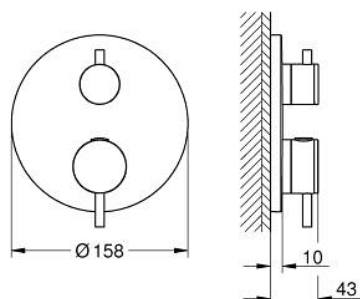

## 24 357 GL0 ATRIO TERMOSTÁTICA PARA 1 SAÍDA COM VÁLVULA DE CORTE

### DESCRIÇÃO DO PRODUTO

- Colour: cool sunrise
- Elemento exterior para GROHE Rapido SmartBox (35 600/35 604)
- Cartucho compacto GROHE TurboStat com termoelemento em cera
- Acabamento GROHE LongLife
- Encastrável com GROHE FastFixation
- Espelho de metal com ajuste de 6°
- Limitador de temperatura GROHE SafeStop 38°C
- GROHE SafeStop Plus (opcional) limitador de temperatura a 43°C / 46°C
- Filtros anti-sujidade e válvulas anti-retorno
- Válvula de corte cerâmica, 120°
- Manipulos metálicos
- Sem conjunto de pré-montagem 35 600/35 604 (encomendar separadamente)
- Desempenho do fluxo: saída B 27 l/min, saída C 30 l/min