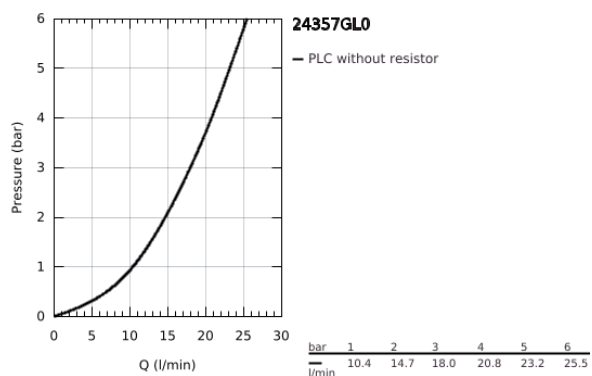

## 24 357 GL0 ATRIO TERMOSTÁTICA PARA 1 SAÍDA COM VÁLVULA DE CORTE

### DESCRIÇÃO DO PRODUTO

- Colour: cool sunrise
- Elemento exterior para GROHE Rapido SmartBox (35 600/35 604)
- Cartucho compacto GROHE TurboStat com termoelemento em cera
- Acabamento GROHE LongLife
- Encastrável com GROHE FastFixation
- Espelho de metal com ajuste de 6°
- Limitador de temperatura GROHE SafeStop 38°C
- GROHE SafeStop Plus (opcional) limitador de temperatura a 43°C / 46°C
- Filtros anti-sujidade e válvulas anti-retorno
- Válvula de corte cerâmica, 120°
- Manipulos metálicos
- Sem conjunto de pré-montagem 35 600/35 604 (encomendar separadamente)
- Desempenho do fluxo: saída B 27 l/min, saída C 30 l/min