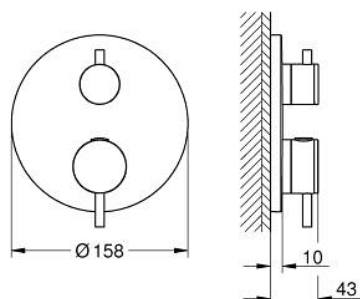

24 357 DL0 ATRIO TERMOSTÁTICA PARA 1 SAÍDA COM VÁLVULA DE CORTE

DESCRIÇÃO DO PRODUTO

- Colour: brushed warm sunset
- Elemento exterior para GROHE Rapido SmartBox (35 600/35 604)
- Cartucho compacto GROHE TurboStat com termoelemento em cera
- Acabamento GROHE LongLife
- Encastrável com GROHE FastFixation
- Espelho de metal com ajuste de 6°
- Limitador de temperatura GROHE SafeStop 38°C
- GROHE SafeStop Plus (opcional) limitador de temperatura a 43°C / 46°C
- Filtros anti-sujidade e válvulas anti-retorno
- Válvula de corte cerâmica, 120°
- Manipulos metálicos
- Sem conjunto de pré-montagem 35 600/35 604 (encomendar separadamente)
- Desempenho do fluxo: saída B 27 l/min, saída C 30 l/min

24 357 DL0 ATRIO TERMOSTÁTICA PARA 1 SAÍDA COM VÁLVULA DE CORTE

PEÇAS DE REPOSIÇÃO , novembro 2022 – now

- 1: placa de fixação (Spare part-nr. 49080000)
- 2: Manípulo de controlo da temperatura (Spare part-nr. 49089DL0)
- 3: espelho (Spare part-nr. 49244DL0)
- 4: manípulo de corte aquadimmer (Spare part-nr. 49165DL0)
- 5: Aquadimmer (Spare part-nr. 49084000)
- 6: Termoelemento de 3/4" (Spare part-nr. 49028000)
- 7: Sede 1/2" (Spare part-nr. 49085000)
- 8: Obturador 1/2" (Spare part-nr. 48360000)
- 9: Cartucho GROHE TurboStat 3/4" (Spare part-nr. 49003000)*
- 10: Paragens de serviço (Spare part-nr. 1405300M)*
- 11: Chave de caixa (Spare part-nr. 49059000)*
- 12: Combinação para proteção anti retorno (DIN-EN1717) (Spare part-nr. 14055000)*
- 13: Extensão universal para termostáticas de 2 vias, 25 mm (Spare part-nr. 14058000)*