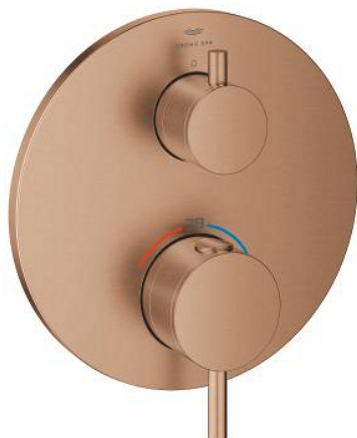

24 357 DL0 ATRIO TERMOSTÁTICA PARA 1 SAÍDA COM VÁLVULA DE CORTE

DESCRIÇÃO DO PRODUTO

- Colour: brushed warm sunset
- Elemento exterior para GROHE Rapido SmartBox (35 600/35 604)
- Cartucho compacto GROHE TurboStat com termoelemento em cera
- Acabamento GROHE LongLife
- Encastrável com GROHE FastFixation
- Espelho de metal com ajuste de 6°
- Limitador de temperatura GROHE SafeStop 38°C
- GROHE SafeStop Plus (opcional) limitador de temperatura a 43°C / 46°C
- Filtros anti-sujidade e válvulas anti-retorno
- Válvula de corte cerâmica, 120°
- Manipulos metálicos
- Sem conjunto de pré-montagem 35 600/35 604 (encomendar separadamente)
- Desempenho do fluxo: saída B 27 l/min, saída C 30 l/min

24 357 DL0 ATRIO TERMOSTÁTICA PARA 1 SAÍDA COM VÁLVULA DE CORTE

PEÇAS DE REPOSIÇÃO , novembro 2022 – now

- 1: placa de fixação (Spare part-nr. 49080000)
- 2: Manípulo de controlo da temperatura (Spare part-nr. 49089DL0)
- 3: espelho (Spare part-nr. 49244DL0)
- 4: manípulo de corte aquadimmer (Spare part-nr. 49165DL0)
- 5: Aquadimmer (Spare part-nr. 49084000)
- 6: Termoelemento de 3/4" (Spare part-nr. 49028000)
- 7: Sede 1/2" (Spare part-nr. 49085000)
- 8: Obturador 1/2" (Spare part-nr. 48360000)
- 9: Cartucho GROHE TurboStat 3/4" (Spare part-nr. 49003000)*
- 10: Paragens de serviço (Spare part-nr. 1405300M)*
- 11: Chave de caixa (Spare part-nr. 49059000)*
- 12: Combinação para proteção anti retorno (DIN-EN1717) (Spare part-nr. 14055000)*
- 13: Extensão universal para termostáticas de 2 vias, 25 mm (Spare part-nr. 14058000)*