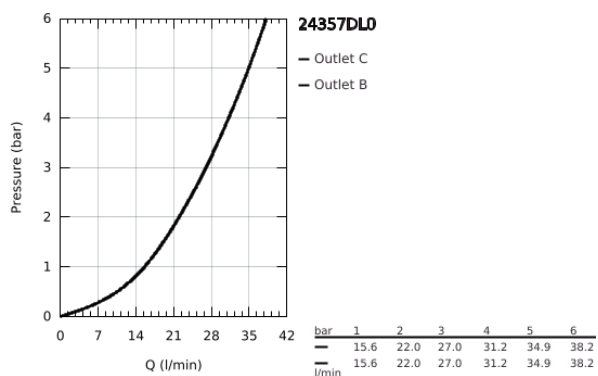

24 357 DL0 ATRIO TERMOSTÁTICA PARA 1 SAÍDA COM VÁLVULA DE CORTE

DESCRIÇÃO DO PRODUTO

- Colour: brushed warm sunset
- Elemento exterior para GROHE Rapido SmartBox (35 600/35 604)
- Cartucho compacto GROHE TurboStat com termoelemento em cera
- Acabamento GROHE LongLife
- Encastrável com GROHE FastFixation
- Espelho de metal com ajuste de 6°
- Limitador de temperatura GROHE SafeStop 38°C
- GROHE SafeStop Plus (opcional) limitador de temperatura a 43°C / 46°C
- Filtros anti-sujidade e válvulas anti-retorno
- Válvula de corte cerâmica, 120°
- Manipulos metálicos
- Sem conjunto de pré-montagem 35 600/35 604 (encomendar separadamente)
- Desempenho do fluxo: saída B 27 l/min, saída C 30 l/min

24 357 DL0 ATRIO TERMOSTÁTICA PARA 1 SAÍDA COM VÁLVULA DE CORTE

PEÇAS DE REPOSIÇÃO , novembro 2022 – now

- 1: placa de fixação (Spare part-nr. 49080000)
- 2: Manípulo de controlo da temperatura (Spare part-nr. 49089DL0)
- 3: espelho (Spare part-nr. 49244DL0)
- 4: manípulo de corte aquadimmer (Spare part-nr. 49165DL0)
- 5: Aquadimmer (Spare part-nr. 49084000)
- 6: Termoelemento de 3/4" (Spare part-nr. 49028000)
- 7: Sede 1/2" (Spare part-nr. 49085000)
- 8: Obturador 1/2" (Spare part-nr. 48360000)
- 9: Cartucho GROHE TurboStat 3/4" (Spare part-nr. 49003000)*
- 10: Paragens de serviço (Spare part-nr. 1405300M)*
- 11: Chave de caixa (Spare part-nr. 49059000)*
- 12: Combinação para proteção anti retorno (DIN-EN1717) (Spare part-nr. 14055000)*
- 13: Extensão universal para termostáticas de 2 vias, 25 mm (Spare part-nr. 14058000)*