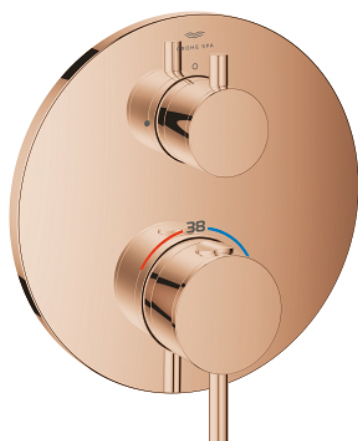

24 357 DA0 ATRIO TERMOSTÁTICA PARA 1 SAÍDA COM VÁLVULA DE CORTE

DESCRIÇÃO DO PRODUTO

- Colour: warm sunset
- Elemento exterior para GROHE Rapido SmartBox (35 600/35 604)
- Cartucho compacto GROHE TurboStat com termoelemento em cera
- Acabamento GROHE LongLife
- Encastrável com GROHE FastFixation
- Espelho de metal com ajuste de 6°
- Limitador de temperatura GROHE SafeStop 38°C
- GROHE SafeStop Plus (opcional) limitador de temperatura a 43°C / 46°C
- Filtros anti-sujidade e válvulas anti-retorno
- Válvula de corte cerâmica, 120°
- Manipulos metálicos
- Sem conjunto de pré-montagem 35 600/35 604 (encomendar separadamente)
- Desempenho do fluxo: saída B 27 l/min, saída C 30 l/min

24 357 DA0 ATRIO TERMOSTÁTICA PARA 1 SAÍDA COM VÁLVULA DE CORTE

PEÇAS DE REPOSIÇÃO , outubro 2021 – now

- 1: placa de fixação (Spare part-nr. 49080000)
- 2: Manípulo de controlo da temperatura (Spare part-nr. 49089DA0)
- 3: Espelho (Spare part-nr. 49244DA0)
- 4: manípulo de corte aquadimmer (Spare part-nr. 49165DA0)
- 5: Aquadimmer (Spare part-nr. 49084000)
- 6: Termoelemento de 3/4" (Spare part-nr. 49028000)
- 7: Sede 1/2" (Spare part-nr. 49085000)
- 8: Obturador 1/2" (Spare part-nr. 48360000)
- 9: Cartucho GROHE TurboStat 3/4" (Spare part-nr. 49003000)*
- 10: Paragens de serviço (Spare part-nr. 1405300M)*
- 11: Chave de caixa (Spare part-nr. 49059000)*
- 12: Combinação para proteção anti retorno (DIN-EN1717) (Spare part-nr. 14055000)*
- 13: Extensão universal para termostáticas de 2 vias, 25 mm (Spare part-nr. 14058000)*