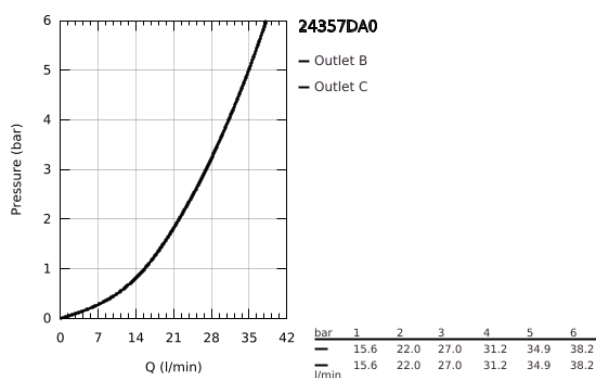

24 357 DA0 ATRIO TERMOSTÁTICA PARA 1 SAÍDA COM VÁLVULA DE CORTE

DESCRIÇÃO DO PRODUTO

- Colour: warm sunset
- Elemento exterior para GROHE Rapido SmartBox (35 600/35 604)
- Cartucho compacto GROHE TurboStat com termoelemento em cera
- Acabamento GROHE LongLife
- Encastrável com GROHE FastFixation
- Espelho de metal com ajuste de 6°
- Limitador de temperatura GROHE SafeStop 38°C
- GROHE SafeStop Plus (opcional) limitador de temperatura a 43°C / 46°C
- Filtros anti-sujidade e válvulas anti-retorno
- Válvula de corte cerâmica, 120°
- Manipulos metálicos
- Sem conjunto de pré-montagem 35 600/35 604 (encomendar separadamente)
- Desempenho do fluxo: saída B 27 l/min, saída C 30 l/min

24 357 DA0 ATRIO TERMOSTÁTICA PARA 1 SAÍDA COM VÁLVULA DE CORTE

PEÇAS DE REPOSIÇÃO , outubro 2021 – now

- 1: placa de fixação (Spare part-nr. 49080000)
- 2: Manípulo de controlo da temperatura (Spare part-nr. 49089DA0)
- 3: Espelho (Spare part-nr. 49244DA0)
- 4: manípulo de corte aquadimmer (Spare part-nr. 49165DA0)
- 5: Aquadimmer (Spare part-nr. 49084000)
- 6: Termoelemento de 3/4" (Spare part-nr. 49028000)
- 7: Sede 1/2" (Spare part-nr. 49085000)
- 8: Obturador 1/2" (Spare part-nr. 48360000)
- 9: Cartucho GROHE TurboStat 3/4" (Spare part-nr. 49003000)*
- 10: Paragens de serviço (Spare part-nr. 1405300M)*
- 11: Chave de caixa (Spare part-nr. 49059000)*
- 12: Combinação para proteção anti retorno (DIN-EN1717) (Spare part-nr. 14055000)*
- 13: Extensão universal para termostáticas de 2 vias, 25 mm (Spare part-nr. 14058000)*