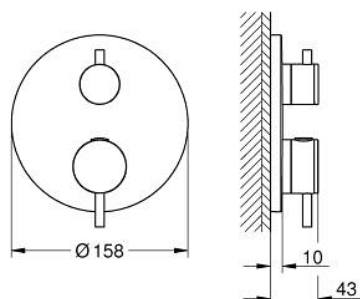

24 357 DA0 ATRIO TERMOSTÁTICA PARA 1 SAÍDA COM VÁLVULA DE CORTE

DESCRIÇÃO DO PRODUTO

- Colour: warm sunset
- Elemento exterior para GROHE Rapido SmartBox (35 600/35 604)
- Cartucho compacto GROHE TurboStat com termoelemento em cera
- Acabamento GROHE LongLife
- Encastrável com GROHE FastFixation
- Espelho de metal com ajuste de 6°
- Limitador de temperatura GROHE SafeStop 38°C
- GROHE SafeStop Plus (opcional) limitador de temperatura a 43°C / 46°C
- Filtros anti-sujidade e válvulas anti-retorno
- Válvula de corte cerâmica, 120°
- Manipulos metálicos
- Sem conjunto de pré-montagem 35 600/35 604 (encomendar separadamente)
- Desempenho do fluxo: saída B 27 l/min, saída C 30 l/min

24 357 DA0 ATRIO TERMOSTÁTICA PARA 1 SAÍDA COM VÁLVULA DE CORTE

PEÇAS DE REPOSIÇÃO , outubro 2021 – now

- 1: placa de fixação (Spare part-nr. 49080000)
- 2: Manípulo de controlo da temperatura (Spare part-nr. 49089DA0)
- 3: Espelho (Spare part-nr. 49244DA0)
- 4: manípulo de corte aquadimmer (Spare part-nr. 49165DA0)
- 5: Aquadimmer (Spare part-nr. 49084000)
- 6: Termoelemento de 3/4" (Spare part-nr. 49028000)
- 7: Sede 1/2" (Spare part-nr. 49085000)
- 8: Obturador 1/2" (Spare part-nr. 48360000)
- 9: Cartucho GROHE TurboStat 3/4" (Spare part-nr. 49003000)*
- 10: Paragens de serviço (Spare part-nr. 1405300M)*
- 11: Chave de caixa (Spare part-nr. 49059000)*
- 12: Combinação para proteção anti retorno (DIN-EN1717) (Spare part-nr. 14055000)*
- 13: Extensão universal para termostáticas de 2 vias, 25 mm (Spare part-nr. 14058000)*