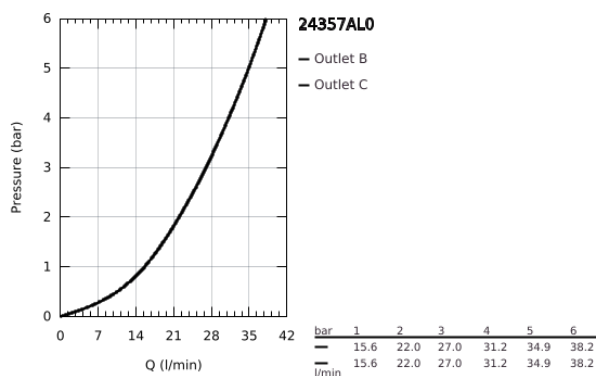

24 357 AL0 ATRIO TERMOSTÁTICA PARA 1 SAÍDA COM VÁLVULA DE CORTE

DESCRIÇÃO DO PRODUTO

- Colour: brushed hard graphite
- Elemento exterior para GROHE Rapido SmartBox (35 600/35 604)
- Cartucho compacto GROHE TurboStat com termoelemento em cera
- Acabamento GROHE LongLife
- Encastrável com GROHE FastFixation
- Espelho de metal com ajuste de 6°
- Limitador de temperatura GROHE SafeStop 38°C
- GROHE SafeStop Plus (opcional) limitador de temperatura a 43°C / 46°C
- Filtros anti-sujidade e válvulas anti-retorno
- Válvula de corte cerâmica, 120°
- Manipulos metálicos
- Sem conjunto de pré-montagem 35 600/35 604 (encomendar separadamente)
- Desempenho do fluxo: saída B 27 l/min, saída C 30 l/min

24 357 AL0 ATRIO TERMOSTÁTICA PARA 1 SAÍDA COM VÁLVULA DE CORTE

PEÇAS DE REPOSIÇÃO , outubro 2021 – now

- 1: placa de fixação (Spare part-nr. 49080000)
- 2: Manípulo de controlo da temperatura (Spare part-nr. 49089AL0)
- 3: Espelho (Spare part-nr. 49244AL0)
- 4: manípulo de corte aquadimmer (Spare part-nr. 49165AL0)
- 5: Aquadimmer (Spare part-nr. 49084000)
- 6: Termoelemento de 3/4" (Spare part-nr. 49028000)
- 7: Sede 1/2" (Spare part-nr. 49085000)
- 8: Obturador 1/2" (Spare part-nr. 48360000)
- 9: Cartucho GROHE TurboStat 3/4" (Spare part-nr. 49003000)*
- 10: Paragens de serviço (Spare part-nr. 1405300M)*
- 11: Chave de caixa (Spare part-nr. 49059000)*
- 12: Combinação para proteção anti retorno (DIN-EN1717) (Spare part-nr. 14055000)*
- 13: Extensão universal para termostáticas de 2 vias, 25 mm (Spare part-nr. 14058000)*