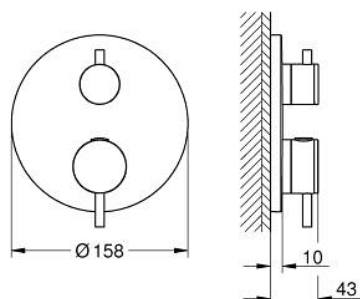

24 357 AL0 ATRIO TERMOSTÁTICA PARA 1 SAÍDA COM VÁLVULA DE CORTE

DESCRIÇÃO DO PRODUTO

- Colour: brushed hard graphite
- Elemento exterior para GROHE Rapido SmartBox (35 600/35 604)
- Cartucho compacto GROHE TurboStat com termoelemento em cera
- Acabamento GROHE LongLife
- Encastrável com GROHE FastFixation
- Espelho de metal com ajuste de 6°
- Limitador de temperatura GROHE SafeStop 38°C
- GROHE SafeStop Plus (opcional) limitador de temperatura a 43°C / 46°C
- Filtros anti-sujidade e válvulas anti-retorno
- Válvula de corte cerâmica, 120°
- Manipulos metálicos
- Sem conjunto de pré-montagem 35 600/35 604 (encomendar separadamente)
- Desempenho do fluxo: saída B 27 l/min, saída C 30 l/min

24 357 AL0 ATRIO TERMOSTÁTICA PARA 1 SAÍDA COM VÁLVULA DE CORTE

PEÇAS DE REPOSIÇÃO , outubro 2021 – now

- 1: placa de fixação (Spare part-nr. 49080000)
- 2: Manípulo de controlo da temperatura (Spare part-nr. 49089AL0)
- 3: Espelho (Spare part-nr. 49244AL0)
- 4: manípulo de corte aquadimmer (Spare part-nr. 49165AL0)
- 5: Aquadimmer (Spare part-nr. 49084000)
- 6: Termoelemento de 3/4" (Spare part-nr. 49028000)
- 7: Sede 1/2" (Spare part-nr. 49085000)
- 8: Obturador 1/2" (Spare part-nr. 48360000)
- 9: Cartucho GROHE TurboStat 3/4" (Spare part-nr. 49003000)*
- 10: Paragens de serviço (Spare part-nr. 1405300M)*
- 11: Chave de caixa (Spare part-nr. 49059000)*
- 12: Combinação para proteção anti retorno (DIN-EN1717) (Spare part-nr. 14055000)*
- 13: Extensão universal para termostáticas de 2 vias, 25 mm (Spare part-nr. 14058000)*