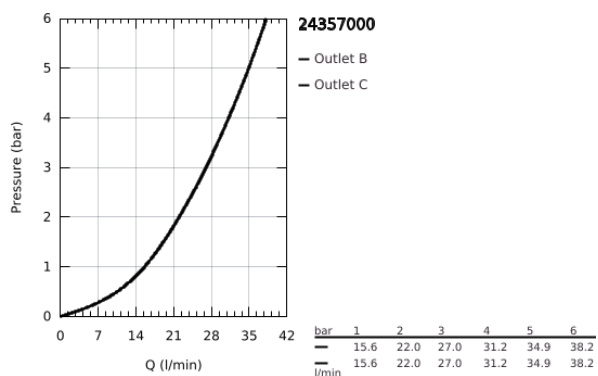

24 357 000 ATRIO TERMOSTÁTICA PARA 1 SAÍDA COM VÁLVULA DE CORTE

DESCRIÇÃO DO PRODUTO

- Colour: cromado
- Elemento exterior para GROHE Rapido SmartBox (35 600/35 604)
- Cartucho compacto GROHE TurboStat com termoelemento em cera
- Acabamento GROHE LongLife
- Encastrável com GROHE FastFixation
- Espelho de metal com ajuste de 6°
- Limitador de temperatura GROHE SafeStop 38°C
- GROHE SafeStop Plus (opcional) limitador de temperatura a 43°C / 46°C
- Filtros anti-sujidade e válvulas anti-retorno
- Válvula de corte cerâmica, 120°
- Manipulos metálicos
- Sem conjunto de pré-montagem 35 600/35 604 (encomendar separadamente)
- Desempenho do fluxo: saída B 27 l/min, saída C 30 l/min

24 357 000 ATRIO TERMOSTÁTICA PARA 1 SAÍDA COM VÁLVULA DE CORTE

PEÇAS DE REPOSIÇÃO , outubro 2021 – now

- 1: placa de fixação (Spare part-nr. 49080000)
- 2: Manípulo de controlo da temperatura (Spare part-nr. 49089000)
- 3: Espelho (Spare part-nr. 49244000)
- 4: manípulo de corte aquadimmer (Spare part-nr. 49165000)
- 5: Aquadimmer (Spare part-nr. 49084000)
- 6: Termoelemento de 3/4" (Spare part-nr. 49028000)
- 7: Sede 1/2" (Spare part-nr. 49085000)
- 8: Obturador 1/2" (Spare part-nr. 48360000)
- 9: Cartucho GROHE TurboStat 3/4" (Spare part-nr. 49003000)*
- 10: Paragens de serviço (Spare part-nr. 1405300M)*
- 11: Chave de caixa (Spare part-nr. 49059000)*
- 12: Combinação para proteção anti retorno (DIN-EN1717) (Spare part-nr. 14055000)*
- 13: Extensão universal para termostáticas de 2 vias, 25 mm (Spare part-nr. 14058000)*