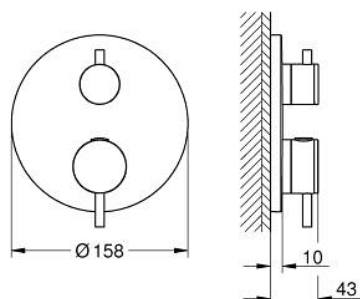

24 357 000 ATRIO TERMOSTÁTICA PARA 1 SAÍDA COM VÁLVULA DE CORTE

DESCRIÇÃO DO PRODUTO

- Colour: cromado
- Elemento exterior para GROHE Rapido SmartBox (35 600/35 604)
- Cartucho compacto GROHE TurboStat com termoelemento em cera
- Acabamento GROHE LongLife
- Encastrável com GROHE FastFixation
- Espelho de metal com ajuste de 6°
- Limitador de temperatura GROHE SafeStop 38°C
- GROHE SafeStop Plus (opcional) limitador de temperatura a 43°C / 46°C
- Filtros anti-sujidade e válvulas anti-retorno
- Válvula de corte cerâmica, 120°
- Manipulos metálicos
- Sem conjunto de pré-montagem 35 600/35 604 (encomendar separadamente)
- Desempenho do fluxo: saída B 27 l/min, saída C 30 l/min

24 357 000 ATRIO TERMOSTÁTICA PARA 1 SAÍDA COM VÁLVULA DE CORTE

PEÇAS DE REPOSIÇÃO , outubro 2021 – now

- 1: placa de fixação (Spare part-nr. 49080000)
- 2: Manípulo de controlo da temperatura (Spare part-nr. 49089000)
- 3: Espelho (Spare part-nr. 49244000)
- 4: manípulo de corte aquadimmer (Spare part-nr. 49165000)
- 5: Aquadimmer (Spare part-nr. 49084000)
- 6: Termoelemento de 3/4" (Spare part-nr. 49028000)
- 7: Sede 1/2" (Spare part-nr. 49085000)
- 8: Obturador 1/2" (Spare part-nr. 48360000)
- 9: Cartucho GROHE TurboStat 3/4" (Spare part-nr. 49003000)*
- 10: Paragens de serviço (Spare part-nr. 1405300M)*
- 11: Chave de caixa (Spare part-nr. 49059000)*
- 12: Combinação para proteção anti retorno (DIN-EN1717) (Spare part-nr. 14055000)*
- 13: Extensão universal para termostáticas de 2 vias, 25 mm (Spare part-nr. 14058000)*