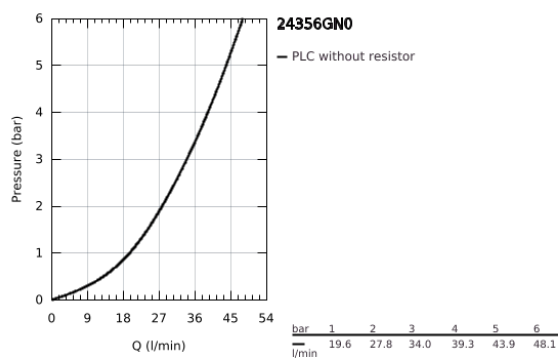

24 356 GN0 ATRIO MONOCOMANDO COM INVERSOR DE 3 VIAS

DESCRIÇÃO DO PRODUTO

- Colour: brushed cool sunrise
- Elemento exterior para GROHE Rapido SmartBox (35 600/35 604)
- Cartucho de discos cerâmicos GROHE SilkMove 46 mm
- Acabamento GROHE LongLife
- Encastrável com GROHE FastFixation
- Espelho de metal com ajuste de 6°
- Manipulo metálico
- Inversor de 3 vias
- Sem conjunto de pré-montagem 35 600/35 604 (encomendar separadamente)
- Desempenho de fluxo: Saída A = 27 l/min Saída B = 27 l/min Saída C = 27 l/min

24 356 GN0 ATRIO MONOCOMANDO COM INVERSOR DE 3 VIAS

PEÇAS DE REPOSIÇÃO , novembro 2022 – now

- 1: Manipulo e tampa (Spare part-nr. 48443GN0)
- 2: botão do inversor (Spare part-nr. 48447GN0)
- 3: Espelho (Spare part-nr. 49250GN0)
- 4: placa de fixação (Spare part-nr. 49094000)
- 5: tampa (Spare part-nr. 02693GN0)
- 6: Cartucho (Spare part-nr. 46048000)
- 7: Inversor (Spare part-nr. 48448000)
- 8: Obturador 1/2" (Spare part-nr. 48360000)
- 9: Limitador de temperatura (Spare part-nr. 46308000)*
- 10: Extensão universal para monocomandos, 25 mm (Spare part-nr. 14056000)
- *
- 11: Extensão universal para monocomandos, 50 mm (Spare part-nr. 14057000)
- *
- * Acessórios Opcionais