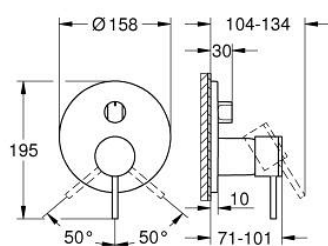

24 356 GN0 ATRIO MONOCOMANDO COM INVERSOR DE 3 VIAS

DESCRIÇÃO DO PRODUTO

- Colour: brushed cool sunrise
- Elemento exterior para GROHE Rapido SmartBox (35 600/35 604)
- Cartucho de discos cerâmicos GROHE SilkMove 46 mm
- Acabamento GROHE LongLife
- Encastrável com GROHE FastFixation
- Espelho de metal com ajuste de 6°
- Manipulo metálico
- Inversor de 3 vias
- Sem conjunto de pré-montagem 35 600/35 604 (encomendar separadamente)
- Desempenho de fluxo: Saída A = 27 l/min Saída B = 27 l/min Saída C = 27 l/min

24 356 GN0 ATRIO MONOCOMANDO COM INVERSOR DE 3 VIAS

PEÇAS DE REPOSIÇÃO , novembro 2022 – now

- 1: Manipulo e tampa (Spare part-nr. 48443GN0)
- 2: botão do inversor (Spare part-nr. 48447GN0)
- 3: Espelho (Spare part-nr. 49250GN0)
- 4: placa de fixação (Spare part-nr. 49094000)
- 5: tampa (Spare part-nr. 02693GN0)
- 6: Cartucho (Spare part-nr. 46048000)
- 7: Inversor (Spare part-nr. 48448000)
- 8: Obturador 1/2" (Spare part-nr. 48360000)
- 9: Limitador de temperatura (Spare part-nr. 46308000)*
- 10: Extensão universal para monocomandos, 25 mm (Spare part-nr. 14056000)
- *
- 11: Extensão universal para monocomandos, 50 mm (Spare part-nr. 14057000)
- *
- * Acessórios Opcionais