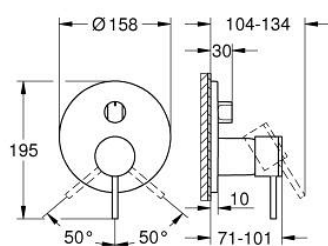

### DESCRIÇÃO DO PRODUTO

- Colour: supersteel
- Elemento exterior para GROHE Rapido SmartBox (35 600/35 604)
- Cartucho de discos cerâmicos GROHE SilkMove 46 mm
- Acabamento GROHE LongLife
- Encastrável com GROHE FastFixation
- Espelho de metal com ajuste de 6°
- Manipulo metálico
- Inversor de 3 vias
- Sem conjunto de pré-montagem 35 600/35 604 (encomendar separadamente)
- Desempenho de fluxo: Saída A = 27 l/min Saída B = 27 l/min Saída C = 27 l/min

## 24 356 DC0 ATRIO MONOCOMANDO COM INVERSOR DE 3 VIAS

**PEÇAS DE REPOSIÇÃO** , outubro 2021 – now

1: Manipulo e tampa (Spare part-nr. 48443DC0)

2: botão do inversor (Spare part-nr. 48447DC0)

3: Espelho (Spare part-nr. 49250DC0)