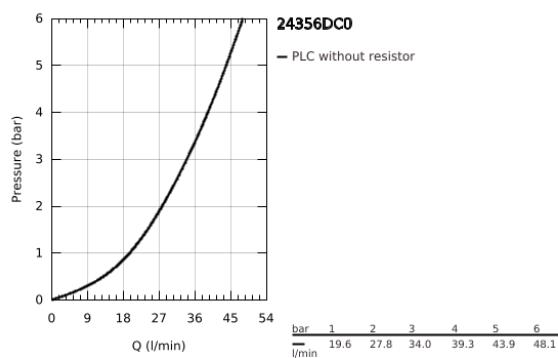

### DESCRIÇÃO DO PRODUTO

- Colour: supersteel
- Elemento exterior para GROHE Rapido SmartBox (35 600/35 604)
- Cartucho de discos cerâmicos GROHE SilkMove 46 mm
- Acabamento GROHE LongLife
- Encastrável com GROHE FastFixation
- Espelho de metal com ajuste de 6°
- Manipulo metálico
- Inversor de 3 vias
- Sem conjunto de pré-montagem 35 600/35 604 (encomendar separadamente)
- Desempenho de fluxo: Saída A = 27 l/min Saída B = 27 l/min Saída C = 27 l/min