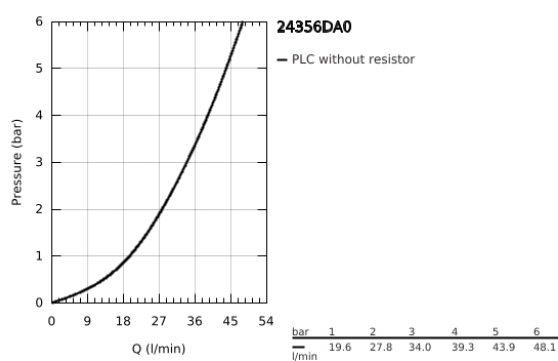

## 24 356 DA0 ATRIO MONOCOMANDO COM INVERSOR DE 3 VIAS

### DESCRIÇÃO DO PRODUTO

- Colour: warm sunset
- Elemento exterior para GROHE Rapido SmartBox (35 600/35 604)
- Cartucho de discos cerâmicos GROHE SilkMove 46 mm
- Acabamento GROHE LongLife
- Encastrável com GROHE FastFixation
- Espelho de metal com ajuste de 6°
- Manipulo metálico
- Inversor de 3 vias
- Sem conjunto de pré-montagem 35 600/35 604 (encomendar separadamente)
- Desempenho de fluxo: Saída A = 27 l/min Saída B = 27 l/min Saída C = 27 l/min