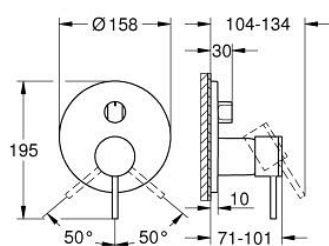

### DESCRIÇÃO DO PRODUTO

- Colour: warm sunset
- Elemento exterior para GROHE Rapido SmartBox (35 600/35 604)
- Cartucho de discos cerâmicos GROHE SilkMove 46 mm
- Acabamento GROHE LongLife
- Encastrável com GROHE FastFixation
- Espelho de metal com ajuste de 6°
- Manipulo metálico
- Inversor de 3 vias
- Sem conjunto de pré-montagem 35 600/35 604 (encomendar separadamente)
- Desempenho de fluxo: Saída A = 27 l/min Saída B = 27 l/min Saída C = 27 l/min

### PEÇAS DE REPOSIÇÃO , outubro 2021 – now

- 1: Manipulo e tampa (Spare part-nr. 48443DA0)
- 2: botão do inversor (Spare part-nr. 48447DA0)
- 3: Espelho (Spare part-nr. 49250DA0)
- 4: placa de fixação (Spare part-nr. 49094000)
- 5: tampa (Spare part-nr. 02693DA0)
- 6: Cartucho (Spare part-nr. 46048000)
- 7: Inversor (Spare part-nr. 48448000)
- 8: Obturador 1/2" (Spare part-nr. 48360000)
- 9: Limitador de temperatura (Spare part-nr. 46308000)\*
- 10: Extensão universal para monocomandos, 25 mm (Spare part-nr. 14056000)
- \*
- 11: Extensão universal para monocomandos, 50 mm (Spare part-nr. 14057000)
- \*
- \* Acessórios Opcionais