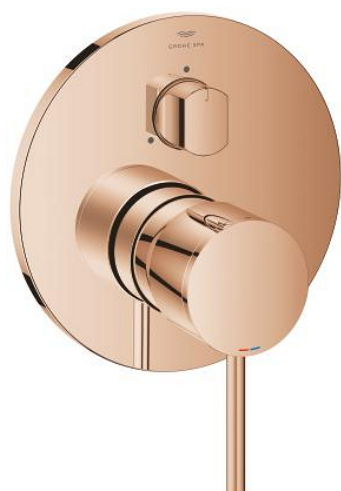

## 24 356 DA0 ATRIO MONOCOMANDO COM INVERSOR DE 3 VIAS

### DESCRIÇÃO DO PRODUTO

- Colour: warm sunset
- Elemento exterior para GROHE Rapido SmartBox (35 600/35 604)
- Cartucho de discos cerâmicos GROHE SilkMove 46 mm
- Acabamento GROHE LongLife
- Encastrável com GROHE FastFixation
- Espelho de metal com ajuste de 6°
- Manipulo metálico
- Inversor de 3 vias
- Sem conjunto de pré-montagem 35 600/35 604 (encomendar separadamente)
- Desempenho de fluxo: Saída A = 27 l/min Saída B = 27 l/min Saída C = 27 l/min

### PEÇAS DE REPOSIÇÃO , outubro 2021 – now

- 1: Manipulo e tampa (Spare part-nr. 48443DA0)
- 2: botão do inversor (Spare part-nr. 48447DA0)
- 3: Espelho (Spare part-nr. 49250DA0)
- 4: placa de fixação (Spare part-nr. 49094000)
- 5: tampa (Spare part-nr. 02693DA0)
- 6: Cartucho (Spare part-nr. 46048000)
- 7: Inversor (Spare part-nr. 48448000)
- 8: Obturador 1/2" (Spare part-nr. 48360000)
- 9: Limitador de temperatura (Spare part-nr. 46308000)\*
- 10: Extensão universal para monocomandos, 25 mm (Spare part-nr. 14056000)
- \*
- 11: Extensão universal para monocomandos, 50 mm (Spare part-nr. 14057000)
- \*
- \* Acessórios Opcionais