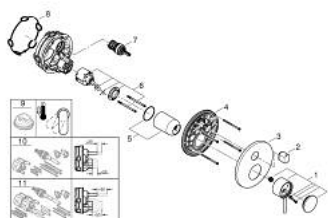

## 24 356 DA0 ATRIO MONOCOMANDO COM INVERSOR DE 3 VIAS

### DESCRIÇÃO DO PRODUTO

- Colour: warm sunset
- Elemento exterior para GROHE Rapido SmartBox (35 600/35 604)
- Cartucho de discos cerâmicos GROHE SilkMove 46 mm
- Acabamento GROHE LongLife
- Encastrável com GROHE FastFixation
- Espelho de metal com ajuste de 6°
- Manipulo metálico
- Inversor de 3 vias
- Sem conjunto de pré-montagem 35 600/35 604 (encomendar separadamente)
- Desempenho de fluxo: Saída A = 27 l/min Saída B = 27 l/min Saída C = 27 l/min

### PEÇAS DE REPOSIÇÃO , outubro 2021 – now

- 1: Manipulo e tampa (Spare part-nr. 48443DA0)
- 2: botão do inversor (Spare part-nr. 48447DA0)
- 3: Espelho (Spare part-nr. 49250DA0)
- 4: placa de fixação (Spare part-nr. 49094000)
- 5: tampa (Spare part-nr. 02693DA0)
- 6: Cartucho (Spare part-nr. 46048000)
- 7: Inversor (Spare part-nr. 48448000)
- 8: Obturador 1/2" (Spare part-nr. 48360000)
- 9: Limitador de temperatura (Spare part-nr. 46308000)\*
- 10: Extensão universal para monocomandos, 25 mm (Spare part-nr. 14056000)
- \*
- 11: Extensão universal para monocomandos, 50 mm (Spare part-nr. 14057000)
- \*
- \* Acessórios Opcionais