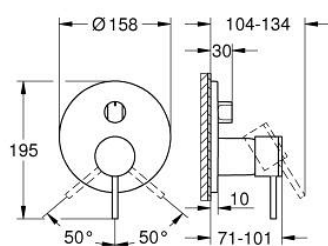

24 356 000 ATRIO MONOCOMANDO COM INVERSOR DE 3 VIAS

DESCRIÇÃO DO PRODUTO

- Colour: cromado
- Elemento exterior para GROHE Rapido SmartBox (35 600/35 604)
- Cartucho de discos cerâmicos GROHE SilkMove 46 mm
- Acabamento GROHE LongLife
- Encastrável com GROHE FastFixation
- Espelho de metal com ajuste de 6°
- Manipulo metálico
- Inversor de 3 vias
- Sem conjunto de pré-montagem 35 600/35 604 (encomendar separadamente)
- Desempenho de fluxo: Saída A = 27 l/min Saída B = 27 l/min Saída C = 27 l/min

24 356 000 ATRIO MONOCOMANDO COM INVERSOR DE 3 VIAS

PEÇAS DE REPOSIÇÃO , outubro 2021 – now

- 1: Manipulo e tampa (Spare part-nr. 48443000)
- 2: botão do inversor (Spare part-nr. 48447000)
- 3: Espelho (Spare part-nr. 49250000)
- 4: placa de fixação (Spare part-nr. 49094000)
- 5: Calota (desde 1999) (Spare part-nr. 02693000)
- 6: Cartucho (Spare part-nr. 46048000)
- 7: Inversor (Spare part-nr. 48448000)
- 8: Obturador 1/2" (Spare part-nr. 48360000)
- 9: Limitador de temperatura (Spare part-nr. 46308000)*
- 10: Extensão universal para monocomandos, 25 mm (Spare part-nr. 14056000)
- *
- 11: Extensão universal para monocomandos, 50 mm (Spare part-nr. 14057000)
- *
- * Acessórios Opcionais