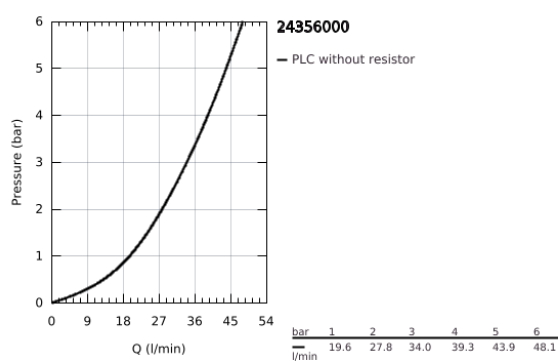

24 356 000 ATRIO MONOCOMANDO COM INVERSOR DE 3 VIAS

DESCRIÇÃO DO PRODUTO

- Colour: cromado
- Elemento exterior para GROHE Rapido SmartBox (35 600/35 604)
- Cartucho de discos cerâmicos GROHE SilkMove 46 mm
- Acabamento GROHE LongLife
- Encastrável com GROHE FastFixation
- Espelho de metal com ajuste de 6°
- Manipulo metálico
- Inversor de 3 vias
- Sem conjunto de pré-montagem 35 600/35 604 (encomendar separadamente)
- Desempenho de fluxo: Saída A = 27 l/min Saída B = 27 l/min Saída C = 27 l/min

24 356 000 ATRIO MONOCOMANDO COM INVERSOR DE 3 VIAS

PEÇAS DE REPOSIÇÃO , outubro 2021 – now

- 1: Manipulo e tampa (Spare part-nr. 48443000)
- 2: botão do inversor (Spare part-nr. 48447000)
- 3: Espelho (Spare part-nr. 49250000)
- 4: placa de fixação (Spare part-nr. 49094000)
- 5: Calota (desde 1999) (Spare part-nr. 02693000)
- 6: Cartucho (Spare part-nr. 46048000)
- 7: Inversor (Spare part-nr. 48448000)
- 8: Obturador 1/2" (Spare part-nr. 48360000)
- 9: Limitador de temperatura (Spare part-nr. 46308000)*
- 10: Extensão universal para monocomandos, 25 mm (Spare part-nr. 14056000)
- *
- 11: Extensão universal para monocomandos, 50 mm (Spare part-nr. 14057000)
- *
- * Acessórios Opcionais