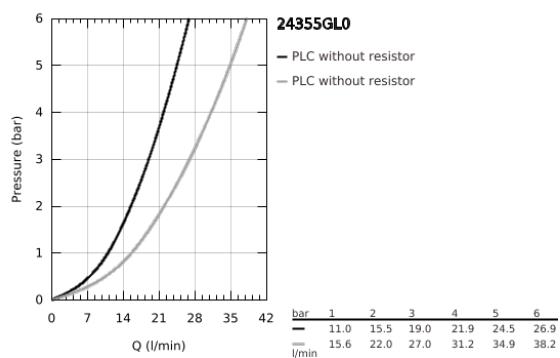

24 355 GL0 ATRIO MONOCOMANDO COM INVERSOR DE 2 VIAS

DESCRIÇÃO DO PRODUTO

- Colour: cool sunrise
- Elemento exterior para GROHE Rapido SmartBox (35 600/35 604)
- Cartucho de discos cerâmicos GROHE SilkMove 46 mm
- Acabamento GROHE LongLife
- Encastrável com GROHE FastFixation
- Espelho de metal com ajuste de 6°
- Manipulo metálico
- Inversor automático de 2 vias
- Sem conjunto de pré-montagem 35 600/35 604 (encomendar separadamente)
- Desempenho do fluxo: saída B 27 l/min, saída C 27 l/min

24 355 GL0 ATRIO MONOCOMANDO COM INVERSOR DE 2 VIAS

PEÇAS DE REPOSIÇÃO , outubro 2021 – now

- 1: Manípulo e tampa (Spare part-nr. 48443GL0)
- 2: Espelho (Spare part-nr. 48616GL0)
- 3: placa de fixação (Spare part-nr. 48440000)
- 4: tampa (Spare part-nr. 02693GL0)
- 5: Botão de inversão (Spare part-nr. 48637GL0)
- 6: Inversor (Spare part-nr. 48634000)
- 7: Cartucho (Spare part-nr. 46048000)
- 8: Sede 1/2" (Spare part-nr. 49085000)
- 9: Obturador 1/2" (Spare part-nr. 48360000)
- 10: Limitador de temperatura (Spare part-nr. 46308000)*
- 11: Combinação para proteção anti retorno (DIN-EN1717) (Spare part-nr. 14055000)*
- 12: Extensão universal para monocomandos, 25 mm (Spare part-nr. 14056000)
- *
- 13: inversor (Spare part-nr. 48635000)*
- 14: Extensão universal para monocomandos, 50 mm (Spare part-nr. 14057000)
- *
- 15: inversor (Spare part-nr. 48636000)*
- * Acessórios Opcionais