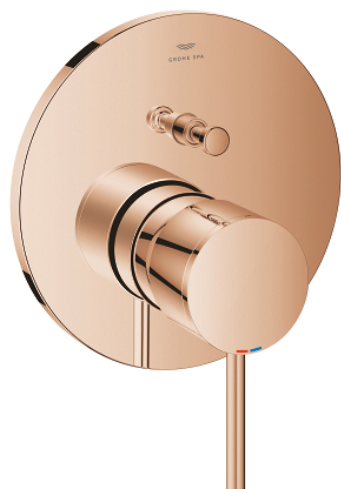

24 355 DA0 ATRIO MONOCOMANDO COM INVERSOR DE 2 VIAS

DESCRIÇÃO DO PRODUTO

- Colour: warm sunset
- Elemento exterior para GROHE Rapido SmartBox (35 600/35 604)
- Cartucho de discos cerâmicos GROHE SilkMove 46 mm
- Acabamento GROHE LongLife
- Encastrável com GROHE FastFixation
- Espelho de metal com ajuste de 6°
- Manipulo metálico
- Inversor automático de 2 vias
- Sem conjunto de pré-montagem 35 600/35 604 (encomendar separadamente)
- Desempenho do fluxo: saída B 27 l/min, saída C 27 l/min

24 355 DA0 ATRIO MONOCOMANDO COM INVERSOR DE 2 VIAS

PEÇAS DE REPOSIÇÃO , outubro 2021 – now

- 1: Manipulo e tampa (Spare part-nr. 48443DA0)
- 2: Espelho (Spare part-nr. 48616DA0)
- 3: placa de fixação (Spare part-nr. 48440000)
- 4: tampa (Spare part-nr. 02693DA0)
- 5: Botão de inversão (Spare part-nr. 48637DA0)
- 6: Inversor (Spare part-nr. 48634000)
- 7: Cartucho (Spare part-nr. 46048000)
- 8: Sede 1/2" (Spare part-nr. 49085000)
- 9: Obturador 1/2" (Spare part-nr. 48360000)
- 10: Limitador de temperatura (Spare part-nr. 46308000)*
- 11: Combinação para proteção anti retorno (DIN-EN1717) (Spare part-nr. 14055000)*
- 12: Extensão universal para monocomandos, 25 mm (Spare part-nr. 14056000)
- *
- 13: inversor (Spare part-nr. 48635000)*
- 14: Extensão universal para monocomandos, 50 mm (Spare part-nr. 14057000)
- *
- 15: inversor (Spare part-nr. 48636000)*
- * Acessórios Opcionais