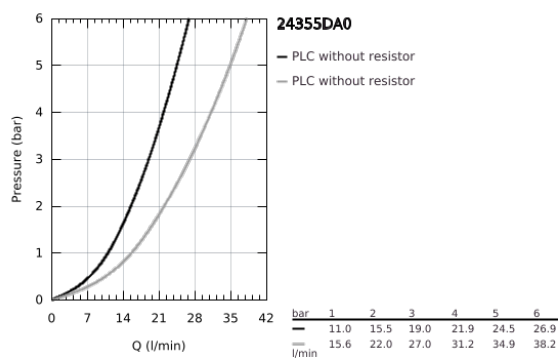

24 355 DA0 ATRIO MONOCOMANDO COM INVERSOR DE 2 VIAS

DESCRIÇÃO DO PRODUTO

- Colour: warm sunset
- Elemento exterior para GROHE Rapido SmartBox (35 600/35 604)
- Cartucho de discos cerâmicos GROHE SilkMove 46 mm
- Acabamento GROHE LongLife
- Encastrável com GROHE FastFixation
- Espelho de metal com ajuste de 6°
- Manipulo metálico
- Inversor automático de 2 vias
- Sem conjunto de pré-montagem 35 600/35 604 (encomendar separadamente)
- Desempenho do fluxo: saída B 27 l/min, saída C 27 l/min

24 355 DA0 ATRIO MONOCOMANDO COM INVERSOR DE 2 VIAS

PEÇAS DE REPOSIÇÃO , outubro 2021 – now

- 1: Manipulo e tampa (Spare part-nr. 48443DA0)
- 2: Espelho (Spare part-nr. 48616DA0)
- 3: placa de fixação (Spare part-nr. 48440000)
- 4: tampa (Spare part-nr. 02693DA0)
- 5: Botão de inversão (Spare part-nr. 48637DA0)
- 6: Inversor (Spare part-nr. 48634000)
- 7: Cartucho (Spare part-nr. 46048000)
- 8: Sede 1/2" (Spare part-nr. 49085000)
- 9: Obturador 1/2" (Spare part-nr. 48360000)
- 10: Limitador de temperatura (Spare part-nr. 46308000)*
- 11: Combinação para proteção anti retorno (DIN-EN1717) (Spare part-nr. 14055000)*
- 12: Extensão universal para monocomandos, 25 mm (Spare part-nr. 14056000)
- *
- 13: inversor (Spare part-nr. 48635000)*
- 14: Extensão universal para monocomandos, 50 mm (Spare part-nr. 14057000)
- *
- 15: inversor (Spare part-nr. 48636000)*
- * Acessórios Opcionais