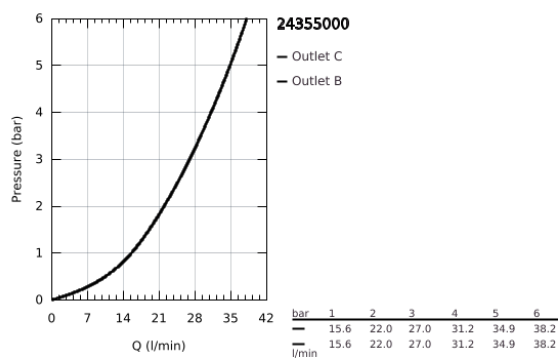

### DESCRIÇÃO DO PRODUTO

- Colour: cromado
- Elemento exterior para GROHE Rapido SmartBox (35 600/35 604)
- Cartucho de discos cerâmicos GROHE SilkMove 46 mm
- Acabamento GROHE LongLife
- Encastrável com GROHE FastFixation
- Espelho de metal com ajuste de 6°
- Manipulo metálico
- Inversor automático de 2 vias
- Sem conjunto de pré-montagem 35 600/35 604 (encomendar separadamente)
- Desempenho do fluxo: saída B 27 l/min, saída C 27 l/min