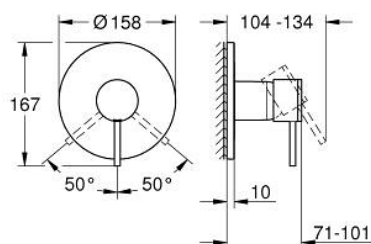

24 354 GN0 ATRIO <P>MONOCOMANDO DE DUCHE 1/2" </P>

DESCRIÇÃO DO PRODUTO

- Colour: brushed cool sunrise
- Elemento exterior para GROHE Rapido SmartBox (35 600/35 604)
- Cartucho de discos cerâmicos GROHE SilkMove 46 mm
- Acabamento GROHE LongLife
- Encastrável com GROHE FastFixation
- Espelho de metal com ajuste de 6°
- Manipulo metálico
- Sem conjunto de pré-montagem 35 600/35 604 (encomendar separadamente)
- Desempenho do fluxo: saída B ou C 30 l/min

24 354 GN0 ATRIO <P>MONOCOMANDO DE DUCHE 1/2" </P>

PEÇAS DE REPOSIÇÃO , novembro 2022 – now

- 1: Manipulo e tampa (Spare part-nr. 48443GN0)
 - 2: espelho (Spare part-nr. 48615GN0)
 - 3: placa de fixação (Spare part-nr. 48439000)
 - 4: tampa (Spare part-nr. 02693GN0)
 - 5: Cartucho (Spare part-nr. 46048000)
 - 6: Obturador 1/2" (Spare part-nr. 48360000)
 - 7: Limitador de temperatura (Spare part-nr. 46308000)*
 - 8: Extensão universal para monocomandos, 25 mm (Spare part-nr. 14056000)*
 - 9: Extensão universal para monocomandos, 50 mm (Spare part-nr. 14057000)*
- * Acessórios Opcionais