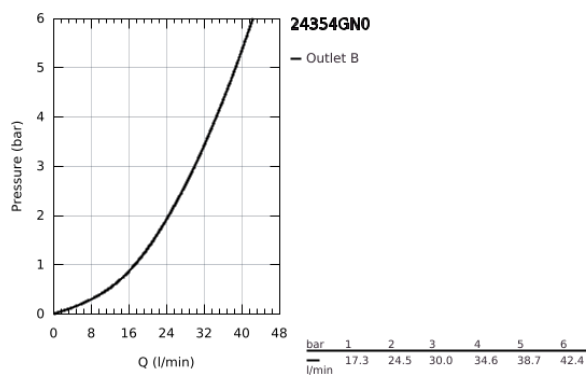

24 354 GN0 ATRIO <P>MONOCOMANDO DE DUCHE 1/2" </P>

DESCRIÇÃO DO PRODUTO

- Colour: brushed cool sunrise
- Elemento exterior para GROHE Rapido SmartBox (35 600/35 604)
- Cartucho de discos cerâmicos GROHE SilkMove 46 mm
- Acabamento GROHE LongLife
- Encastrável com GROHE FastFixation
- Espelho de metal com ajuste de 6°
- Manipulo metálico
- Sem conjunto de pré-montagem 35 600/35 604 (encomendar separadamente)
- Desempenho do fluxo: saída B ou C 30 l/min