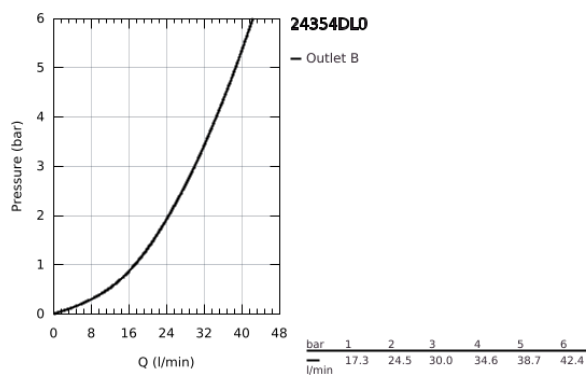

24 354 DL0 ATRIO <P>MONOCOMANDO DE DUCHE 1/2" </P>

DESCRIÇÃO DO PRODUTO

- Colour: brushed warm sunset
- Elemento exterior para GROHE Rapido SmartBox (35 600/35 604)
- Cartucho de discos cerâmicos GROHE SilkMove 46 mm
- Acabamento GROHE LongLife
- Encastrável com GROHE FastFixation
- Espelho de metal com ajuste de 6°
- Manipulo metálico
- Sem conjunto de pré-montagem 35 600/35 604 (encomendar separadamente)
- Desempenho do fluxo: saída B ou C 30 l/min