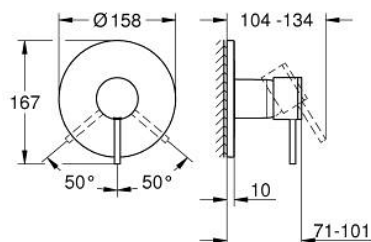

24 354 DL0 ATRIO <P>MONOCOMANDO DE DUCHE 1/2" </P>

DESCRIÇÃO DO PRODUTO

- Colour: brushed warm sunset
- Elemento exterior para GROHE Rapido SmartBox (35 600/35 604)
- Cartucho de discos cerâmicos GROHE SilkMove 46 mm
- Acabamento GROHE LongLife
- Encastrável com GROHE FastFixation
- Espelho de metal com ajuste de 6°
- Manipulo metálico
- Sem conjunto de pré-montagem 35 600/35 604 (encomendar separadamente)
- Desempenho do fluxo: saída B ou C 30 l/min

24 354 DL0 ATRIO <P>MONOCOMANDO DE DUCHE 1/2" </P>

PEÇAS DE REPOSIÇÃO , novembro 2022 – now

- 1: Manipulo e tampa (Spare part-nr. 48443DL0)
 - 2: espelho (Spare part-nr. 48615DL0)
 - 3: placa de fixação (Spare part-nr. 48439000)
 - 4: tampa (Spare part-nr. 02693DL0)
 - 5: Cartucho (Spare part-nr. 46048000)
 - 6: Obturador 1/2" (Spare part-nr. 48360000)
 - 7: Limitador de temperatura (Spare part-nr. 46308000)*
 - 8: Extensão universal para monocomandos, 25 mm (Spare part-nr. 14056000)*
 - 9: Extensão universal para monocomandos, 50 mm (Spare part-nr. 14057000)*
- * Acessórios Opcionais