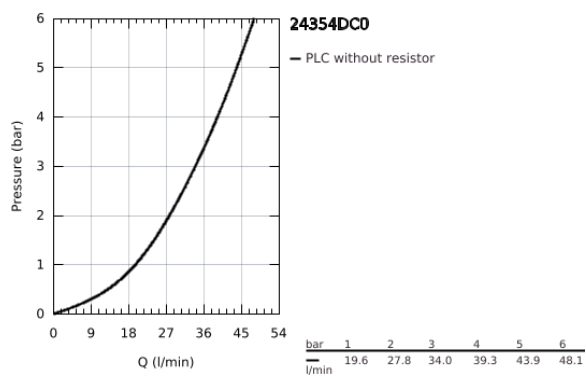

24 354 DC0 ATRIO <P>MONOCOMANDO DE DUCHE 1/2" </P>

DESCRIÇÃO DO PRODUTO

- Colour: supersteel
- Elemento exterior para GROHE Rapido SmartBox (35 600/35 604)
- Cartucho de discos cerâmicos GROHE SilkMove 46 mm
- Acabamento GROHE LongLife
- Encastrável com GROHE FastFixation
- Espelho de metal com ajuste de 6°
- Manipulo metálico
- Sem conjunto de pré-montagem 35 600/35 604 (encomendar separadamente)
- Desempenho do fluxo: saída B ou C 30 l/min