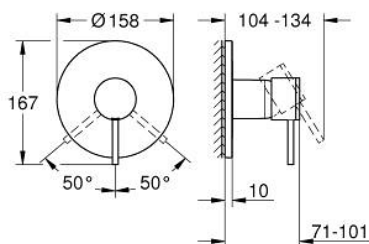

24 354 DC0 ATRIO <P>MONOCOMANDO DE DUCHE 1/2" </P>

DESCRIÇÃO DO PRODUTO

- Colour: supersteel
- Elemento exterior para GROHE Rapido SmartBox (35 600/35 604)
- Cartucho de discos cerâmicos GROHE SilkMove 46 mm
- Acabamento GROHE LongLife
- Encastrável com GROHE FastFixation
- Espelho de metal com ajuste de 6°
- Manipulo metálico
- Sem conjunto de pré-montagem 35 600/35 604 (encomendar separadamente)
- Desempenho do fluxo: saída B ou C 30 l/min

24 354 DC0 ATRIO <P>MONOCOMANDO DE DUCHE 1/2" </P>

PEÇAS DE REPOSIÇÃO , outubro 2021 – now

1: Manipulo e tampa (Spare part-nr. 48443DC0)

2: Espelho (Spare part-nr. 48615DC0)

3: placa de fixação (Spare part-nr. 48439000)

4: Calota (desde 1999) (Spare part-nr. 02693DC0)

5: Cartucho (Spare part-nr. 46048000)

6: Obturador 1/2" (Spare part-nr. 48360000)

7: Limitador de temperatura (Spare part-nr. 46308000)*

8: Extensão universal para monocomandos, 25 mm (Spare part-nr. 14056000)*