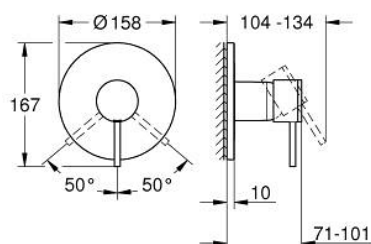

24 354 AL0 ATRIO <P>MONOCOMANDO DE DUCHE 1/2" </P>

DESCRIÇÃO DO PRODUTO

- Colour: brushed hard graphite
- Elemento exterior para GROHE Rapido SmartBox (35 600/35 604)
- Cartucho de discos cerâmicos GROHE SilkMove 46 mm
- Acabamento GROHE LongLife
- Encastrável com GROHE FastFixation
- Espelho de metal com ajuste de 6°
- Manipulo metálico
- Sem conjunto de pré-montagem 35 600/35 604 (encomendar separadamente)
- Desempenho do fluxo: saída B ou C 30 l/min

24 354 AL0 ATRIO <P>MONOCOMANDO DE DUCHE 1/2" </P>

PEÇAS DE REPOSIÇÃO , outubro 2021 – now

- 1: Manipulo e tampa (Spare part-nr. 48443AL0)
 - 2: Espelho (Spare part-nr. 48615AL0)
 - 3: placa de fixação (Spare part-nr. 48439000)
 - 4: Calota (desde 1999) (Spare part-nr. 02693AL0)
 - 5: Cartucho (Spare part-nr. 46048000)
 - 6: Obturador 1/2" (Spare part-nr. 48360000)
 - 7: Limitador de temperatura (Spare part-nr. 46308000)*
 - 8: Extensão universal para monocomandos, 25 mm (Spare part-nr. 14056000)*
 - 9: Extensão universal para monocomandos, 50 mm (Spare part-nr. 14057000)*
- * Acessórios Opcionais