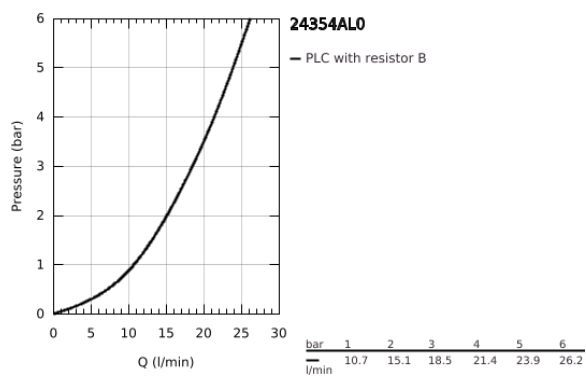

24 354 AL0 ATRIO <P>MONOCOMANDO DE DUCHE 1/2" </P>

DESCRIÇÃO DO PRODUTO

- Colour: brushed hard graphite
- Elemento exterior para GROHE Rapido SmartBox (35 600/35 604)
- Cartucho de discos cerâmicos GROHE SilkMove 46 mm
- Acabamento GROHE LongLife
- Encastrável com GROHE FastFixation
- Espelho de metal com ajuste de 6°
- Manipulo metálico
- Sem conjunto de pré-montagem 35 600/35 604 (encomendar separadamente)
- Desempenho do fluxo: saída B ou C 30 l/min

24 354 AL0 ATRIO <P>MONOCOMANDO DE DUCHE 1/2" </P>

PEÇAS DE REPOSIÇÃO , outubro 2021 – now

- 1: Manipulo e tampa (Spare part-nr. 48443AL0)
 - 2: Espelho (Spare part-nr. 48615AL0)
 - 3: placa de fixação (Spare part-nr. 48439000)
 - 4: Calota (desde 1999) (Spare part-nr. 02693AL0)
 - 5: Cartucho (Spare part-nr. 46048000)
 - 6: Obturador 1/2" (Spare part-nr. 48360000)
 - 7: Limitador de temperatura (Spare part-nr. 46308000)*
 - 8: Extensão universal para monocomandos, 25 mm (Spare part-nr. 14056000)*
 - 9: Extensão universal para monocomandos, 50 mm (Spare part-nr. 14057000)*
- * Acessórios Opcionais