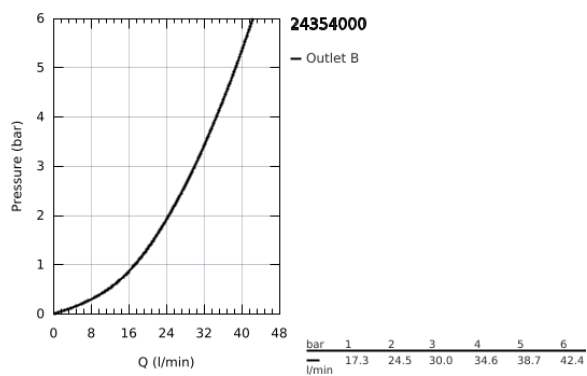

24 354 000 ATRIO <P>MONOCOMANDO DE DUCHE 1/2" </P>

DESCRIÇÃO DO PRODUTO

- Colour: cromado
- Elemento exterior para GROHE Rapido SmartBox (35 600/35 604)
- Cartucho de discos cerâmicos GROHE SilkMove 46 mm
- Acabamento GROHE LongLife
- Encastrável com GROHE FastFixation
- Espelho de metal com ajuste de 6°
- Manipulo metálico
- Sem conjunto de pré-montagem 35 600/35 604 (encomendar separadamente)
- Desempenho do fluxo: saída B ou C 30 l/min