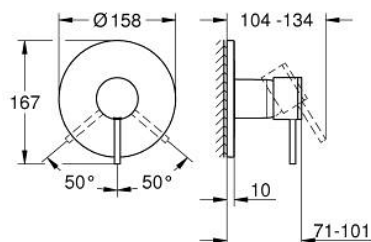

24 354 000 ATRIO <P>MONOCOMANDO DE DUCHE 1/2" </P>

DESCRIÇÃO DO PRODUTO

- Colour: cromado
- Elemento exterior para GROHE Rapido SmartBox (35 600/35 604)
- Cartucho de discos cerâmicos GROHE SilkMove 46 mm
- Acabamento GROHE LongLife
- Encastrável com GROHE FastFixation
- Espelho de metal com ajuste de 6°
- Manipulo metálico
- Sem conjunto de pré-montagem 35 600/35 604 (encomendar separadamente)
- Desempenho do fluxo: saída B ou C 30 l/min

24 354 000 ATRIO <P>MONOCOMANDO DE DUCHE 1/2" </P>

PEÇAS DE REPOSIÇÃO , outubro 2021 – now

- 1: Manipulo e tampa (Spare part-nr. 48443000)
 - 2: Espelho (Spare part-nr. 48615000)
 - 3: placa de fixação (Spare part-nr. 48439000)
 - 4: Calota (desde 1999) (Spare part-nr. 02693000)
 - 5: Cartucho (Spare part-nr. 46048000)
 - 6: Obturador 1/2" (Spare part-nr. 48360000)
 - 7: Limitador de temperatura (Spare part-nr. 46308000)*
 - 8: Extensão universal para monocomandos, 25 mm (Spare part-nr. 14056000)*
 - 9: Extensão universal para monocomandos, 50 mm (Spare part-nr. 14057000)*
- * Acessórios Opcionais