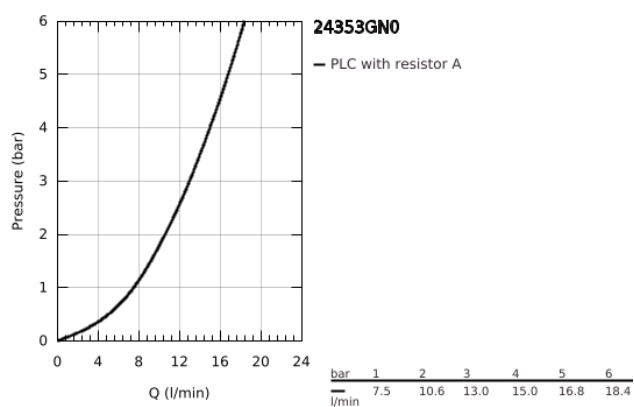

## 24 353 GN0 ATRIO MONOBLOCO DE BIDÉ 1/2"

### DESCRIÇÃO DO PRODUTO

- Colour: brushed cool sunrise
- Castelos de discos cerâmicos 1/2", 90°
- Acabamento GROHE LongLife
- Válvula automática 1 1/4"
- Ligações flexíveis
- Com manipulós cruzados
- Dois conjuntos de tampas diferentes incluídos. Um conjunto com marcação "H" e "C" e outro conjunto sem marcação.