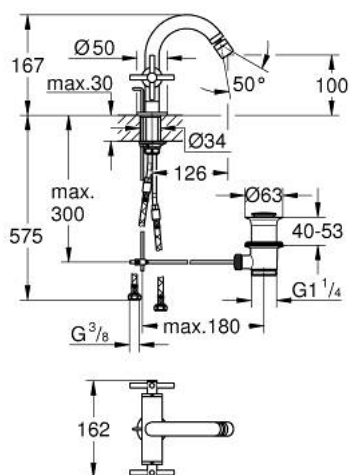

## 24 353 GN0 ATRIO MONOBLOCO DE BIDÉ 1/2"

### DESCRIÇÃO DO PRODUTO

- Colour: brushed cool sunrise
- Castelos de discos cerâmicos 1/2", 90°
- Acabamento GROHE LongLife
- Válvula automática 1 1/4"
- Ligações flexíveis
- Com manipulós cruzados
- Dois conjuntos de tampas diferentes incluídos. Um conjunto com marcação "H" e "C" e outro conjunto sem marcação.

## 24 353 GN0 ATRIO MONOBLOCO DE BIDÉ 1/2"

	6.2	180mm
	8	350mm

### PEÇAS DE REPOSIÇÃO , novembro 2022 – now

- 1: Manipulo Atrio New (Spare part-nr. 14215GN0)
  - 2: Castelo de discos cerâmicos de 1/2" (Spare part-nr. 45883000)
  - 2.1: o'ring (Spare part-nr. 0392400M)
  - 3: Vareta pop-up (Spare part-nr. 65196GN0)
  - 4: Perlator tipo "Mousseur" (Spare part-nr. 06574GN0)
  - 5: Kit de fixação  
(Spare part-nr. 48409000)
  - 6: Válvula automática 1 1/4" (Spare part-nr. 28910GN0)
  - 6.1: Tampa de válvula (Spare part-nr. 07182GN0)
  - 6.2: vareta (Spare part-nr. 07052000)
  - 7: Castelo de discos cerâmicos de 1/2" (Spare part-nr. 45882000)
  - 7.1: o'ring (Spare part-nr. 0392400M)
  - 8: vareta (Spare part-nr. 07341000)\*
- \* Acessórios Opcionais