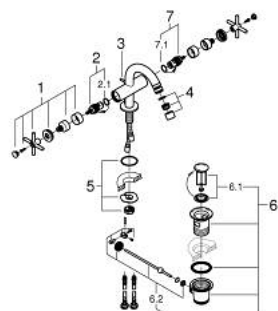

24 353 GL0 ATRIO MONOBLOCO DE BIDÉ 1/2"

DESCRIÇÃO DO PRODUTO

- Colour: cool sunrise
- Castelos de discos cerâmicos 1/2", 90°
- Acabamento GROHE LongLife
- Válvula automática 1 1/4"
- Ligações flexíveis
- Com manipulós cruzados
- Dois conjuntos de tampas diferentes incluídos. Um conjunto com marcação "H" e "C" e outro conjunto sem marcação.

24 353 GL0 ATRIO MONOBLOCO DE BIDÉ 1/2"

	6.2	180mm
	8	350mm

PEÇAS DE REPOSIÇÃO , outubro 2021 – now

- 1: Manipulo (Spare part-nr. 14215GL0)
 - 2: Castelo de discos cerâmicos de 1/2" (Spare part-nr. 45883000)
 - 2.1: o'ring (Spare part-nr. 0392400M)
 - 3: Vareta pop-up (Spare part-nr. 65196GL0)
 - 4: Perlator tipo "Mousseur" (Spare part-nr. 06574GL0)
 - 5: Kit de fixação
(Spare part-nr. 48409000)
 - 6: Válvula automática 1 1/4" (Spare part-nr. 28910GL0)
 - 6.1: Tampa de válvula (Spare part-nr. 07182GL0)
 - 6.2: vareta (Spare part-nr. 07052000)
 - 7: Castelo de discos cerâmicos de 1/2" (Spare part-nr. 45882000)
 - 7.1: o'ring (Spare part-nr. 0392400M)
 - 8: vareta (Spare part-nr. 07341000)*
- * Acessórios Opcionais