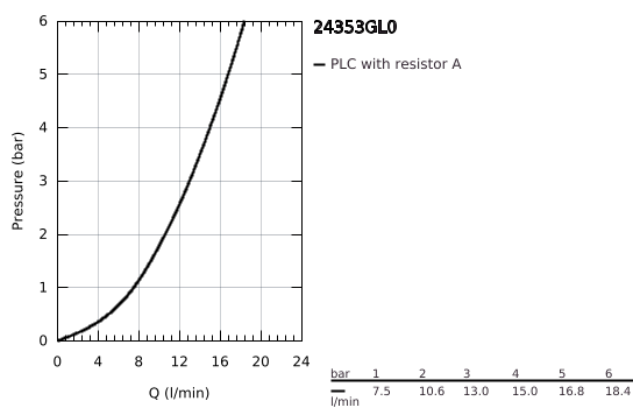

24 353 GL0 ATRIO MONOBLOCO DE BIDÉ 1/2"

DESCRIÇÃO DO PRODUTO

- Colour: cool sunrise
- Castelos de discos cerâmicos 1/2", 90°
- Acabamento GROHE LongLife
- Válvula automática 1 1/4"
- Ligações flexíveis
- Com manipulós cruzados
- Dois conjuntos de tampas diferentes incluídos. Um conjunto com marcação "H" e "C" e outro conjunto sem marcação.

24 353 GL0 ATRIO MONOBLOCO DE BIDÉ 1/2"

	6.2	180mm
	8	350mm

PEÇAS DE REPOSIÇÃO , outubro 2021 – now

- 1: Manipulo (Spare part-nr. 14215GL0)
 - 2: Castelo de discos cerâmicos de 1/2" (Spare part-nr. 45883000)
 - 2.1: o'ring (Spare part-nr. 0392400M)
 - 3: Vareta pop-up (Spare part-nr. 65196GL0)
 - 4: Perlator tipo "Mousseur" (Spare part-nr. 06574GL0)
 - 5: Kit de fixação
(Spare part-nr. 48409000)
 - 6: Válvula automática 1 1/4" (Spare part-nr. 28910GL0)
 - 6.1: Tampa de válvula (Spare part-nr. 07182GL0)
 - 6.2: vareta (Spare part-nr. 07052000)
 - 7: Castelo de discos cerâmicos de 1/2" (Spare part-nr. 45882000)
 - 7.1: o'ring (Spare part-nr. 0392400M)
 - 8: vareta (Spare part-nr. 07341000)*
- * Acessórios Opcionais