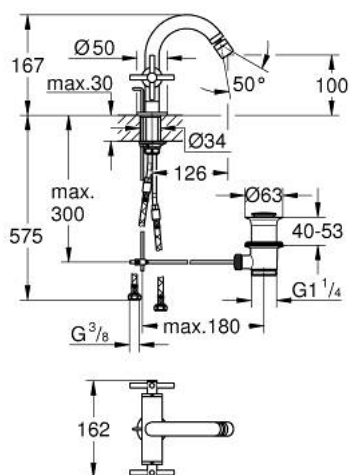

24 353 GL0 ATRIO MONOBLOCO DE BIDÉ 1/2"

DESCRIÇÃO DO PRODUTO

- Colour: cool sunrise
- Castelos de discos cerâmicos 1/2", 90°
- Acabamento GROHE LongLife
- Válvula automática 1 1/4"
- Ligações flexíveis
- Com manipulós cruzados
- Dois conjuntos de tampas diferentes incluídos. Um conjunto com marcação "H" e "C" e outro conjunto sem marcação.

24 353 GL0 ATRIO MONOBLOCO DE BIDÉ 1/2"

	6.2	180mm
	8	350mm

PEÇAS DE REPOSIÇÃO , outubro 2021 – now

- 1: Manipulo (Spare part-nr. 14215GL0)
 - 2: Castelo de discos cerâmicos de 1/2" (Spare part-nr. 45883000)
 - 2.1: o'ring (Spare part-nr. 0392400M)
 - 3: Vareta pop-up (Spare part-nr. 65196GL0)
 - 4: Perlator tipo "Mousseur" (Spare part-nr. 06574GL0)
 - 5: Kit de fixação
(Spare part-nr. 48409000)
 - 6: Válvula automática 1 1/4" (Spare part-nr. 28910GL0)
 - 6.1: Tampa de válvula (Spare part-nr. 07182GL0)
 - 6.2: vareta (Spare part-nr. 07052000)
 - 7: Castelo de discos cerâmicos de 1/2" (Spare part-nr. 45882000)
 - 7.1: o'ring (Spare part-nr. 0392400M)
 - 8: vareta (Spare part-nr. 07341000)*
- * Acessórios Opcionais