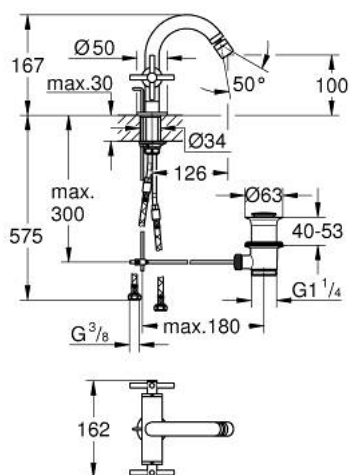

24 353 DL0 ATRIO MONOBLOCO DE BIDÉ 1/2"

DESCRIÇÃO DO PRODUTO

- Colour: brushed warm sunset
- Castelos de discos cerâmicos 1/2", 90°
- Acabamento GROHE LongLife
- Válvula automática 1 1/4"
- Ligações flexíveis
- Com manipulós cruzados
- Dois conjuntos de tampas diferentes incluídos. Um conjunto com marcação "H" e "C" e outro conjunto sem marcação.

24 353 DL0 ATRIO MONOBLOCO DE BIDÉ 1/2"

	6.2	180mm
	8	350mm

PEÇAS DE REPOSIÇÃO , novembro 2022 – now

- 1: Atrio New manipulo (Spare part-nr. 14215DL0)
 - 2: Castelo de discos cerâmicos de 1/2" (Spare part-nr. 45883000)
 - 2.1: o'ring (Spare part-nr. 0392400M)
 - 3: Vareta pop-up (Spare part-nr. 65196DL0)
 - 4: Perlator tipo "Mousseur" (Spare part-nr. 06574DL0)
 - 5: Kit de fixação
(Spare part-nr. 48409000)
 - 6: Válvula automática 1 1/4" (Spare part-nr. 28910DL0)
 - 6.1: Tampa de válvula (Spare part-nr. 07182DL0)
 - 6.2: vareta (Spare part-nr. 07052000)
 - 7: Castelo de discos cerâmicos de 1/2" (Spare part-nr. 45882000)
 - 7.1: o'ring (Spare part-nr. 0392400M)
 - 8: vareta (Spare part-nr. 07341000)*
- * Acessórios Opcionais