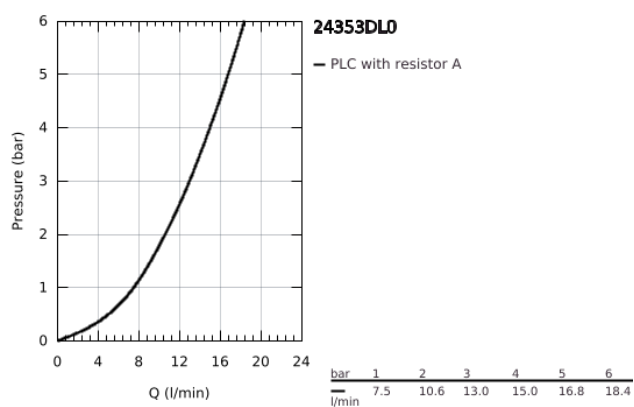

24 353 DL0 ATRIO MONOBLOCO DE BIDÉ 1/2"

DESCRIÇÃO DO PRODUTO

- Colour: brushed warm sunset
- Castelos de discos cerâmicos 1/2", 90°
- Acabamento GROHE LongLife
- Válvula automática 1 1/4"
- Ligações flexíveis
- Com manipulós cruzados
- Dois conjuntos de tampas diferentes incluídos. Um conjunto com marcação "H" e "C" e outro conjunto sem marcação.

24 353 DL0 ATRIO MONOBLOCO DE BIDÉ 1/2"

	6.2	180mm
	8	350mm

PEÇAS DE REPOSIÇÃO , novembro 2022 – now

- 1: Atrio New manipulo (Spare part-nr. 14215DL0)
 - 2: Castelo de discos cerâmicos de 1/2" (Spare part-nr. 45883000)
 - 2.1: o'ring (Spare part-nr. 0392400M)
 - 3: Vareta pop-up (Spare part-nr. 65196DL0)
 - 4: Perlator tipo "Mousseur" (Spare part-nr. 06574DL0)
 - 5: Kit de fixação
(Spare part-nr. 48409000)
 - 6: Válvula automática 1 1/4" (Spare part-nr. 28910DL0)
 - 6.1: Tampa de válvula (Spare part-nr. 07182DL0)
 - 6.2: vareta (Spare part-nr. 07052000)
 - 7: Castelo de discos cerâmicos de 1/2" (Spare part-nr. 45882000)
 - 7.1: o'ring (Spare part-nr. 0392400M)
 - 8: vareta (Spare part-nr. 07341000)*
- * Acessórios Opcionais