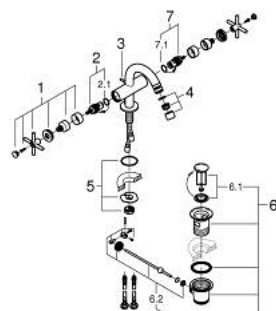

24 353 DL0 ATRIO MONOBLOCO DE BIDÉ 1/2"

DESCRIÇÃO DO PRODUTO

- Colour: brushed warm sunset
- Castelos de discos cerâmicos 1/2", 90°
- Acabamento GROHE LongLife
- Válvula automática 1 1/4"
- Ligações flexíveis
- Com manipulós cruzados
- Dois conjuntos de tampas diferentes incluídos. Um conjunto com marcação "H" e "C" e outro conjunto sem marcação.

24 353 DL0 ATRIO MONOBLOCO DE BIDÉ 1/2"

	6.2	180mm
	8	350mm

PEÇAS DE REPOSIÇÃO , novembro 2022 – now

- 1: Atrio New manipulo (Spare part-nr. 14215DL0)
 - 2: Castelo de discos cerâmicos de 1/2" (Spare part-nr. 45883000)
 - 2.1: o'ring (Spare part-nr. 0392400M)
 - 3: Vareta pop-up (Spare part-nr. 65196DL0)
 - 4: Perlator tipo "Mousseur" (Spare part-nr. 06574DL0)
 - 5: Kit de fixação
(Spare part-nr. 48409000)
 - 6: Válvula automática 1 1/4" (Spare part-nr. 28910DL0)
 - 6.1: Tampa de válvula (Spare part-nr. 07182DL0)
 - 6.2: vareta (Spare part-nr. 07052000)
 - 7: Castelo de discos cerâmicos de 1/2" (Spare part-nr. 45882000)
 - 7.1: o'ring (Spare part-nr. 0392400M)
 - 8: vareta (Spare part-nr. 07341000)*
- * Acessórios Opcionais