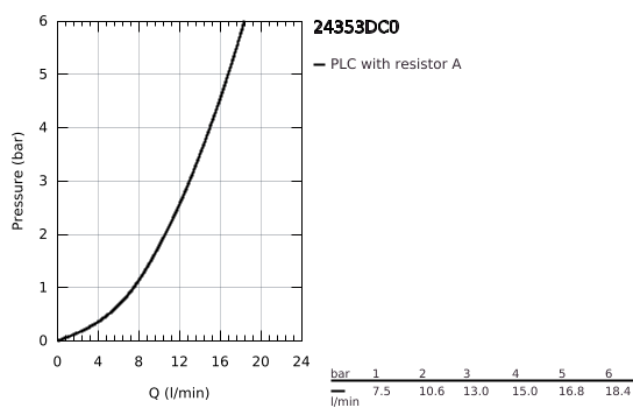

24 353 DC0 ATRIO MONOBLOCO DE BIDÉ 1/2"

DESCRIÇÃO DO PRODUTO

- Colour: supersteel
- Castelos de discos cerâmicos 1/2", 90°
- Acabamento GROHE LongLife
- Válvula automática 1 1/4"
- Ligações flexíveis
- Com manipulós cruzados
- Dois conjuntos de tampas diferentes incluídos. Um conjunto com marcação "H" e "C" e outro conjunto sem marcação.

24 353 DC0 ATRIO MONOBLOCO DE BIDÉ 1/2"

	6.2	180mm
	8	350mm

PEÇAS DE REPOSIÇÃO , outubro 2021 – now

- 1: Atrio New manipulo (Spare part-nr. 14215DC0)
 - 2: Castelo de discos cerâmicos de 1/2" (Spare part-nr. 45883000)
 - 2.1: o'ring (Spare part-nr. 0392400M)
 - 3: Vareta pop-up (Spare part-nr. 65196DC0)
 - 4: Perlator tipo "Mousseur" (Spare part-nr. 06574DC0)
 - 5: Kit de fixação
(Spare part-nr. 48409000)
 - 6: Válvula automática 1 1/4" (Spare part-nr. 28910DC0)
 - 6.1: Tampa de válvula (Spare part-nr. 07182DC0)
 - 6.2: vareta (Spare part-nr. 07052000)
 - 7: Castelo de discos cerâmicos de 1/2" (Spare part-nr. 45882000)
 - 7.1: o'ring (Spare part-nr. 0392400M)
 - 8: vareta (Spare part-nr. 07341000)*
- * Acessórios Opcionais