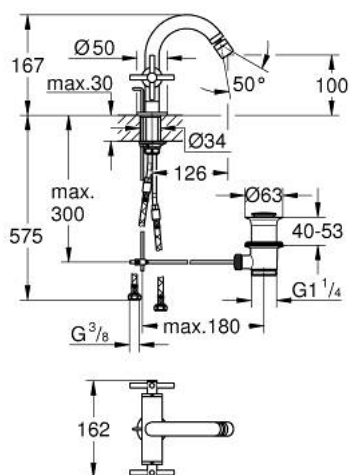

24 353 DC0 ATRIO MONOBLOCO DE BIDÉ 1/2"

DESCRIÇÃO DO PRODUTO

- Colour: supersteel
- Castelos de discos cerâmicos 1/2", 90°
- Acabamento GROHE LongLife
- Válvula automática 1 1/4"
- Ligações flexíveis
- Com manipulós cruzados
- Dois conjuntos de tampas diferentes incluídos. Um conjunto com marcação "H" e "C" e outro conjunto sem marcação.

24 353 DC0 ATRIO MONOBLOCO DE BIDÉ 1/2"

	6.2	180mm
	8	350mm

PEÇAS DE REPOSIÇÃO , outubro 2021 – now

- 1: Atrio New manipulo (Spare part-nr. 14215DC0)
 - 2: Castelo de discos cerâmicos de 1/2" (Spare part-nr. 45883000)
 - 2.1: o'ring (Spare part-nr. 0392400M)
 - 3: Vareta pop-up (Spare part-nr. 65196DC0)
 - 4: Perlator tipo "Mousseur" (Spare part-nr. 06574DC0)
 - 5: Kit de fixação
(Spare part-nr. 48409000)
 - 6: Válvula automática 1 1/4" (Spare part-nr. 28910DC0)
 - 6.1: Tampa de válvula (Spare part-nr. 07182DC0)
 - 6.2: vareta (Spare part-nr. 07052000)
 - 7: Castelo de discos cerâmicos de 1/2" (Spare part-nr. 45882000)
 - 7.1: o'ring (Spare part-nr. 0392400M)
 - 8: vareta (Spare part-nr. 07341000)*
- * Acessórios Opcionais