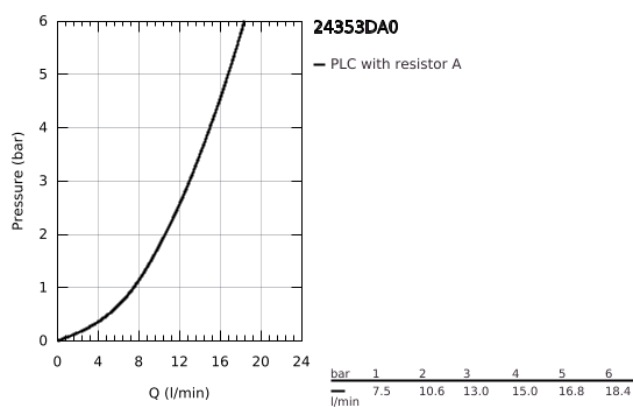

24 353 DA0 ATRIO MONOBLOCO DE BIDÉ 1/2"

DESCRIÇÃO DO PRODUTO

- Colour: warm sunset
- Castelos de discos cerâmicos 1/2", 90°
- Acabamento GROHE LongLife
- Válvula automática 1 1/4"
- Ligações flexíveis
- Com manipulós cruzados
- Dois conjuntos de tampas diferentes incluídos. Um conjunto com marcação "H" e "C" e outro conjunto sem marcação.

24 353 DA0 ATRIO MONOBLOCO DE BIDÉ 1/2"

| | | |
|---|-----|-------|
|  | 6.2 | 180mm |
|  | 8 | 350mm |

PEÇAS DE REPOSIÇÃO , outubro 2021 – now

- 1: Manipulo (Spare part-nr. 14215DA0)
 - 2: Castelo de discos cerâmicos de 1/2" (Spare part-nr. 45883000)
 - 2.1: o'ring (Spare part-nr. 0392400M)
 - 3: Vareta pop-up (Spare part-nr. 65196DA0)
 - 4: Perlator tipo "Mousseur" (Spare part-nr. 06574DA0)
 - 5: Kit de fixação