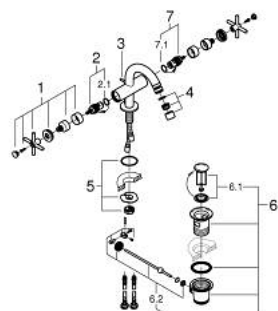

24 353 DA0 ATRIO MONOBLOCO DE BIDÉ 1/2"

DESCRIÇÃO DO PRODUTO

- Colour: warm sunset
- Castelos de discos cerâmicos 1/2", 90°
- Acabamento GROHE LongLife
- Válvula automática 1 1/4"
- Ligações flexíveis
- Com manipulós cruzados
- Dois conjuntos de tampas diferentes incluídos. Um conjunto com marcação "H" e "C" e outro conjunto sem marcação.

24 353 DA0 ATRIO MONOBLOCO DE BIDÉ 1/2"

| | | |
|---|-----|-------|
|  | 6.2 | 180mm |
|  | 8 | 350mm |

PEÇAS DE REPOSIÇÃO , outubro 2021 – now

- 1: Manipulo (Spare part-nr. 14215DA0)
 - 2: Castelo de discos cerâmicos de 1/2" (Spare part-nr. 45883000)
 - 2.1: o'ring (Spare part-nr. 0392400M)
 - 3: Vareta pop-up (Spare part-nr. 65196DA0)
 - 4: Perlator tipo "Mousseur" (Spare part-nr. 06574DA0)
 - 5: Kit de fixação

(Spare part-nr. 48409000)
 - 6: Válvula automática 1 1/4" (Spare part-nr. 28910DA0)
 - 6.1: Tampa de válvula (Spare part-nr. 07182DA0)
 - 6.2: vareta (Spare part-nr. 07052000)
 - 7: Castelo de discos cerâmicos de 1/2" (Spare part-nr. 45882000)
 - 7.1: o'ring (Spare part-nr. 0392400M)
 - 8: vareta (Spare part-nr. 07341000)*
- * Acessórios Opcionais