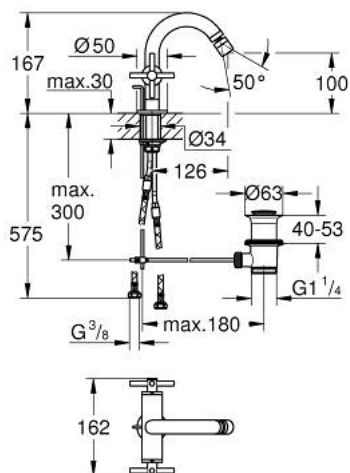

24 353 DA0 ATRIO MONOBLOCO DE BIDÉ 1/2"

DESCRIÇÃO DO PRODUTO

- Colour: warm sunset
- Castelos de discos cerâmicos 1/2", 90°
- Acabamento GROHE LongLife
- Válvula automática 1 1/4"
- Ligações flexíveis
- Com manipulós cruzados
- Dois conjuntos de tampas diferentes incluídos. Um conjunto com marcação "H" e "C" e outro conjunto sem marcação.

24 353 DA0 ATRIO MONOBLOCO DE BIDÉ 1/2"

| | | |
|---|-----|-------|
|  | 6.2 | 180mm |
|  | 8 | 350mm |

PEÇAS DE REPOSIÇÃO , outubro 2021 – now

- 1: Manipulo (Spare part-nr. 14215DA0)
 - 2: Castelo de discos cerâmicos de 1/2" (Spare part-nr. 45883000)
 - 2.1: o'ring (Spare part-nr. 0392400M)
 - 3: Vareta pop-up (Spare part-nr. 65196DA0)
 - 4: Perlator tipo "Mousseur" (Spare part-nr. 06574DA0)
 - 5: Kit de fixação

(Spare part-nr. 48409000)
 - 6: Válvula automática 1 1/4" (Spare part-nr. 28910DA0)
 - 6.1: Tampa de válvula (Spare part-nr. 07182DA0)
 - 6.2: vareta (Spare part-nr. 07052000)
 - 7: Castelo de discos cerâmicos de 1/2" (Spare part-nr. 45882000)
 - 7.1: o'ring (Spare part-nr. 0392400M)
 - 8: vareta (Spare part-nr. 07341000)*
- * Acessórios Opcionais