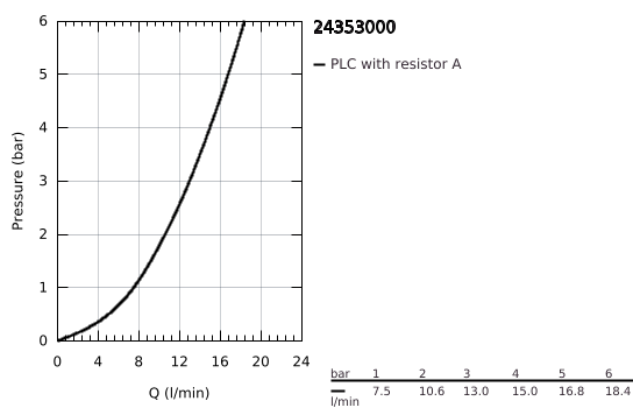

24 353 000 ATRIO MONOBLOCO DE BIDÉ 1/2"

DESCRIÇÃO DO PRODUTO

- Colour: cromado
- Castelos de discos cerâmicos 1/2", 90°
- Válvula automática 1 1/4"
- Ligações flexíveis
- Com manípulos cruzados
- Dois conjuntos de tampas diferentes incluídos. Um conjunto com marcação "H" e "C" e outro conjunto sem marcação.

24 353 000 ATRIO MONOBLOCO DE BIDÉ 1/2"

	6.2	180mm
	8	350mm

PEÇAS DE REPOSIÇÃO , outubro 2021 – now

- 1: Cross handles (Spare part-nr. 14215000)
 - 2: Castelo de discos cerâmicos de 1/2" (Spare part-nr. 45883000)
 - 2.1: o'ring (Spare part-nr. 0392400M)
 - 3: Vareta pop-up (Spare part-nr. 65196000)
 - 4: Perlator tipo "Mousseur" (Spare part-nr. 06574000)
 - 5: Kit de fixação
(Spare part-nr. 48409000)
 - 6: Válvula automática 1 1/4" (Spare part-nr. 28910000)
 - 6.1: Tampa de válvula (Spare part-nr. 07182000)
 - 6.2: vareta (Spare part-nr. 07052000)
 - 7: Castelo de discos cerâmicos de 1/2" (Spare part-nr. 45882000)
 - 7.1: o'ring (Spare part-nr. 0392400M)
 - 8: vareta (Spare part-nr. 07341000)*
- * Acessórios Opcionais