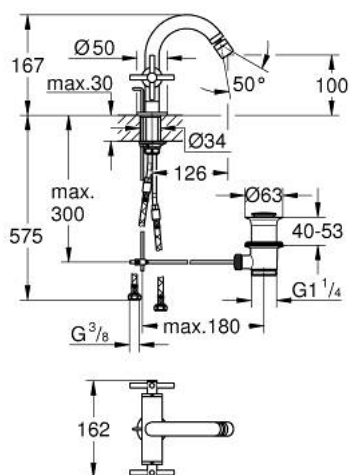

24 353 000 ATRIO MONOBLOCO DE BIDÉ 1/2"

DESCRIÇÃO DO PRODUTO

- Colour: cromado
- Castelos de discos cerâmicos 1/2", 90°
- Válvula automática 1 1/4"
- Ligações flexíveis
- Com manípulos cruzados
- Dois conjuntos de tampas diferentes incluídos. Um conjunto com marcação "H" e "C" e outro conjunto sem marcação.

24 353 000 ATRIO MONOBLOCO DE BIDÉ 1/2"

	6.2	180mm
	8	350mm

PEÇAS DE REPOSIÇÃO , outubro 2021 – now

- 1: Cross handles (Spare part-nr. 14215000)
 - 2: Castelo de discos cerâmicos de 1/2" (Spare part-nr. 45883000)
 - 2.1: o'ring (Spare part-nr. 0392400M)
 - 3: Vareta pop-up (Spare part-nr. 65196000)
 - 4: Perlator tipo "Mousseur" (Spare part-nr. 06574000)
 - 5: Kit de fixação
(Spare part-nr. 48409000)
 - 6: Válvula automática 1 1/4" (Spare part-nr. 28910000)
 - 6.1: Tampa de válvula (Spare part-nr. 07182000)
 - 6.2: vareta (Spare part-nr. 07052000)
 - 7: Castelo de discos cerâmicos de 1/2" (Spare part-nr. 45882000)
 - 7.1: o'ring (Spare part-nr. 0392400M)
 - 8: vareta (Spare part-nr. 07341000)*
- * Acessórios Opcionais