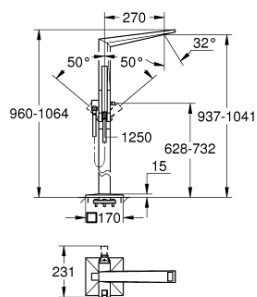

## 24 348 DC0 ALLURE BRILLIANT MONOCOMANDO DE BANHEIRA 1/2", MONTAGEM NO CHÃO

### DESCRIÇÃO DO PRODUTO

- Colour: supersteel
- Para instalar com 45 984 001
- Sem elemento encastrável
- Cartucho de discos cerâmicos GROHE SilkMove 46 mm
- Acabamento GROHE LongLife
- Inversor automático: banheira/duche
- Bica com mousseur integrado
- Comprimento da bica 270 mm
- Válvula anti-retorno integrada na saída do flexível de chuveiro 1/2"
- Com suporte para chuveiro
- Chuveiro de mão Rainshower Aqua Cube Stick
- Bicha metálica de 1,25 m
- Válvulas anti-retorno

### PEÇAS DE REPOSIÇÃO , outubro 2021 – now

- 1: Passagem de água (Spare part-nr. 46803DC0)
- 2: Manípulo e tampa (Spare part-nr. 46804DC0)
- 3: Cartucho (Spare part-nr. 46048000)
- 4: Manípulo regulador com Aquadimmer (Spare part-nr. 46805DC0)
- 5: Inversor (Spare part-nr. 65655DC0)
- 6: Sede 1/2" (Spare part-nr. 08565000)
- 7: filtro (Spare part-nr. 0700200M)