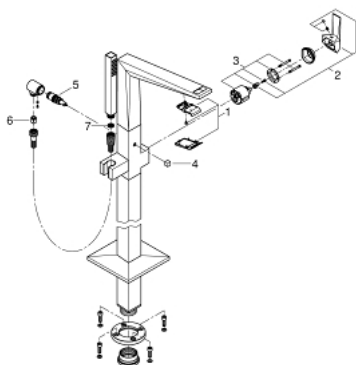

## 24 348 DC0 ALLURE BRILLIANT MONOCOMANDO DE BANHEIRA 1/2", MONTAGEM NO CHÃO

### DESCRIÇÃO DO PRODUTO

- Colour: supersteel
- Para instalar com 45 984 001
- Sem elemento encastrável
- Cartucho de discos cerâmicos GROHE SilkMove 46 mm
- Acabamento GROHE LongLife
- Inversor automático: banheira/duche
- Bica com mousseur integrado
- Comprimento da bica 270 mm
- Válvula anti-retorno integrada na saída do flexível de chuveiro 1/2"
- Com suporte para chuveiro
- Chuveiro de mão Rainshower Aqua Cube Stick
- Bicha metálica de 1,25 m
- Válvulas anti-retorno

### PEÇAS DE REPOSIÇÃO , outubro 2021 – now

- 1: Passagem de água (Spare part-nr. 46803DC0)
- 2: Manípulo e tampa (Spare part-nr. 46804DC0)
- 3: Cartucho (Spare part-nr. 46048000)
- 4: Manípulo regulador com Aquadimmer (Spare part-nr. 46805DC0)
- 5: Inversor (Spare part-nr. 65655DC0)
- 6: Sede 1/2" (Spare part-nr. 08565000)
- 7: filtro (Spare part-nr. 0700200M)