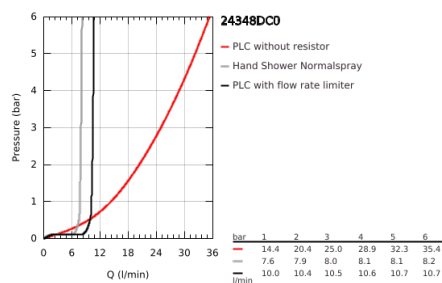

## 24 348 DC0 ALLURE BRILLIANT MONOCOMANDO DE BANHEIRA 1/2", MONTAGEM NO CHÃO

### DESCRIÇÃO DO PRODUTO

- Colour: supersteel
- Para instalar com 45 984 001
- Sem elemento encastrável
- Cartucho de discos cerâmicos GROHE SilkMove 46 mm
- Acabamento GROHE LongLife
- Inversor automático: banheira/duche
- Bica com mousseur integrado
- Comprimento da bica 270 mm
- Válvula anti-retorno integrada na saída do flexível de chuveiro 1/2"
- Com suporte para chuveiro
- Chuveiro de mão Rainshower Aqua Cube Stick
- Bicha metálica de 1,25 m
- Válvulas anti-retorno