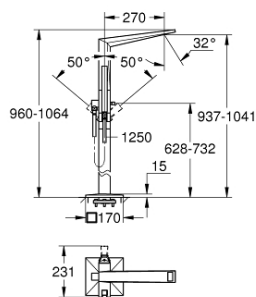

## 24 348 AL0 ALLURE BRILLIANT MONOCOMANDO DE BANHEIRA 1/2", MONTAGEM NO CHÃO

### DESCRIÇÃO DO PRODUTO

- Colour: brushed hard graphite
- Para instalar com 45 984 001
- Sem elemento encastrável
- Cartucho de discos cerâmicos GROHE SilkMove 46 mm
- Acabamento GROHE LongLife
- Inversor automático: banheira/duche
- Bica com mousseur integrado
- Comprimento da bica 270 mm
- Válvula anti-retorno integrada na saída do flexível de chuveiro 1/2"
- Com suporte para chuveiro
- Chuveiro de mão Rainshower Aqua Cube Stick
- Bicha metálica de 1,25 m
- Válvulas anti-retorno

### PEÇAS DE REPOSIÇÃO , outubro 2021 – now

- 1: Passagem de água (Spare part-nr. 46803AL0)
- 2: Manípulo e tampa (Spare part-nr. 46804AL0)
- 3: Cartucho (Spare part-nr. 46048000)
- 4: Manípulo regulador com Aquadimmer (Spare part-nr. 46805AL0)
- 5: Inversor (Spare part-nr. 65655AL0)
- 6: Sede 1/2" (Spare part-nr. 08565000)
- 7: filtro (Spare part-nr. 0700200M)