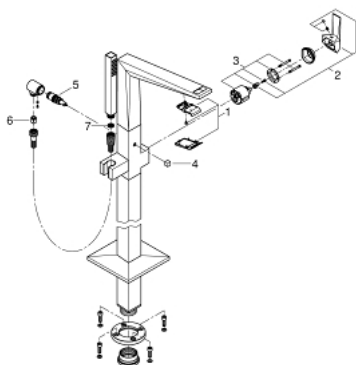

## 24 348 AL0 ALLURE BRILLIANT MONOCOMANDO DE BANHEIRA 1/2", MONTAGEM NO CHÃO

### DESCRIÇÃO DO PRODUTO

- Colour: brushed hard graphite
- Para instalar com 45 984 001
- Sem elemento encastrável
- Cartucho de discos cerâmicos GROHE SilkMove 46 mm
- Acabamento GROHE LongLife
- Inversor automático: banheira/duche
- Bica com mousseur integrado
- Comprimento da bica 270 mm
- Válvula anti-retorno integrada na saída do flexível de chuveiro 1/2"
- Com suporte para chuveiro
- Chuveiro de mão Rainshower Aqua Cube Stick
- Bicha metálica de 1,25 m
- Válvulas anti-retorno

### PEÇAS DE REPOSIÇÃO , outubro 2021 – now

- 1: Passagem de água (Spare part-nr. 46803AL0)
- 2: Manípulo e tampa (Spare part-nr. 46804AL0)
- 3: Cartucho (Spare part-nr. 46048000)
- 4: Manípulo regulador com Aquadimmer (Spare part-nr. 46805AL0)
- 5: Inversor (Spare part-nr. 65655AL0)
- 6: Sede 1/2" (Spare part-nr. 08565000)
- 7: filtro (Spare part-nr. 0700200M)