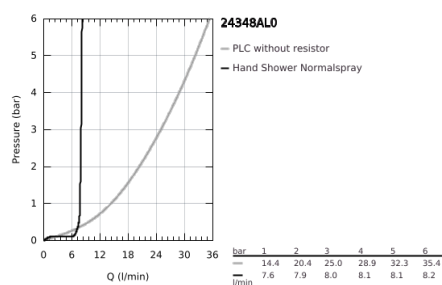

## 24 348 AL0 ALLURE BRILLIANT MONOCOMANDO DE BANHEIRA 1/2", MONTAGEM NO CHÃO

### DESCRIÇÃO DO PRODUTO

- Colour: brushed hard graphite
- Para instalar com 45 984 001
- Sem elemento encastrável
- Cartucho de discos cerâmicos GROHE SilkMove 46 mm
- Acabamento GROHE LongLife
- Inversor automático: banheira/duche
- Bica com mousseur integrado
- Comprimento da bica 270 mm
- Válvula anti-retorno integrada na saída do flexível de chuveiro 1/2"
- Com suporte para chuveiro
- Chuveiro de mão Rainshower Aqua Cube Stick
- Bicha metálica de 1,25 m
- Válvulas anti-retorno