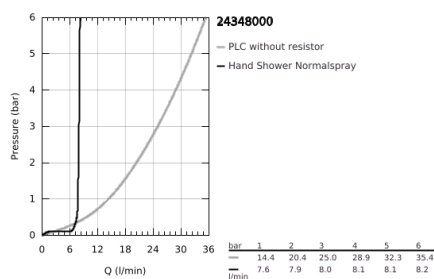

24 348 000 ALLURE BRILLIANT MONOCOMANDO DE BANHEIRA 1/2", MONTAGEM NO CHÃO

DESCRIÇÃO DO PRODUTO

- Colour: cromado
- Para instalar com 45 984 001
- Sem elemento encastrável
- Cartucho de discos cerâmicos GROHE SilkMove 46 mm
- Inversor automático: banheira/duche
- Bica com mousseur integrado
- Comprimento da bica 270 mm
- Com suporte para chuveiro
- Chuveiro de mão Rainshower Aqua Cube Stick
- Bicha metálica de 1,25 m
- Válvulas anti-retorno

24 348 000 ALLURE BRILLIANT MONOCOMANDO DE BANHEIRA 1/2", MONTAGEM NO CHÃO

PEÇAS DE REPOSIÇÃO , outubro 2021 – now

- 1: Passagem de água (Spare part-nr. 46803000)
- 2: Manípulo e tampa (Spare part-nr. 46804000)
- 3: Cartucho (Spare part-nr. 46048000)
- 4: Manípulo regulador com Aquadimmer (Spare part-nr. 46805000)
- 5: Inversor (Spare part-nr. 65655000)
- 6: Sede 1/2" (Spare part-nr. 08565000)
- 7: filtro (Spare part-nr. 0700200M)