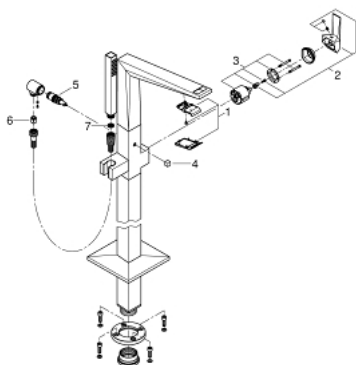

24 348 000 ALLURE BRILLIANT MONOCOMANDO DE BANHEIRA 1/2", MONTAGEM NO CHÃO

DESCRIÇÃO DO PRODUTO

- Colour: cromado
- Para instalar com 45 984 001
- Sem elemento encastrável
- Cartucho de discos cerâmicos GROHE SilkMove 46 mm
- Inversor automático: banheira/duche
- Bica com mousseur integrado
- Comprimento da bica 270 mm
- Com suporte para chuveiro
- Chuveiro de mão Rainshower Aqua Cube Stick
- Bicha metálica de 1,25 m
- Válvulas anti-retorno

24 348 000 ALLURE BRILLIANT MONOCOMANDO DE BANHEIRA 1/2", MONTAGEM NO CHÃO

PEÇAS DE REPOSIÇÃO , outubro 2021 – now

- 1: Passagem de água (Spare part-nr. 46803000)
- 2: Manípulo e tampa (Spare part-nr. 46804000)
- 3: Cartucho (Spare part-nr. 46048000)
- 4: Manípulo regulador com Aquadimmer (Spare part-nr. 46805000)
- 5: Inversor (Spare part-nr. 65655000)
- 6: Sede 1/2" (Spare part-nr. 08565000)
- 7: filtro (Spare part-nr. 0700200M)