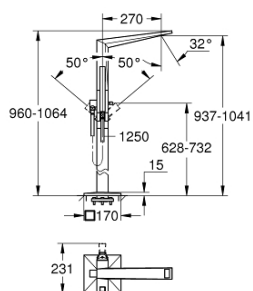

24 348 000 ALLURE BRILLIANT MONOCOMANDO DE BANHEIRA 1/2", MONTAGEM NO CHÃO

DESCRIÇÃO DO PRODUTO

- Colour: cromado
- Para instalar com 45 984 001
- Sem elemento encastrável
- Cartucho de discos cerâmicos GROHE SilkMove 46 mm
- Inversor automático: banheira/duche
- Bica com mousseur integrado
- Comprimento da bica 270 mm
- Com suporte para chuveiro
- Chuveiro de mão Rainshower Aqua Cube Stick
- Bicha metálica de 1,25 m
- Válvulas anti-retorno

24 348 000 ALLURE BRILLIANT MONOCOMANDO DE BANHEIRA 1/2", MONTAGEM NO CHÃO

PEÇAS DE REPOSIÇÃO , outubro 2021 – now

- 1: Passagem de água (Spare part-nr. 46803000)
- 2: Manípulo e tampa (Spare part-nr. 46804000)
- 3: Cartucho (Spare part-nr. 46048000)
- 4: Manípulo regulador com Aquadimmer (Spare part-nr. 46805000)
- 5: Inversor (Spare part-nr. 65655000)
- 6: Sede 1/2" (Spare part-nr. 08565000)
- 7: filtro (Spare part-nr. 0700200M)