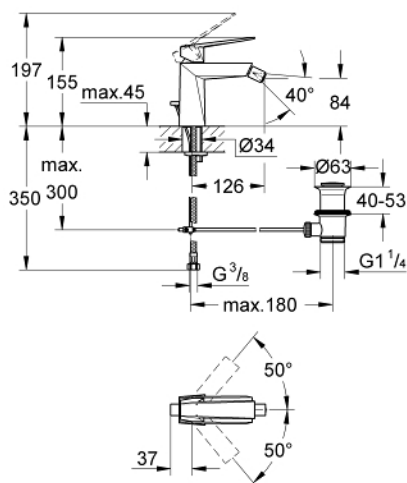

24 347 AL0 ALLURE BRILLIANT <P>MONOCOMANDO DE BIDÉ 1/2" TAMANHO S</P>

DESCRIÇÃO DO PRODUTO

- Colour: brushed hard graphite
- Cartucho de discos cerâmicos GROHE SilkMove 28 mm
- Limitador de temperatura
- Acabamento GROHE LongLife
- Sistema de montagem GROHE FastFixation
- Mousseur com rótula orientável
- Válvula automática 1 1/4"
- Ligações flexíveis

24 347 AL0 ALLURE BRILLIANT <P>MONOCOMANDO DE BIDÉ 1/2"
TAMANHO S</P>

PEÇAS DE REPOSIÇÃO , outubro 2021 – now

- 1: Manipulo e tampa (Spare part-nr. 46793AL0)
- 2: casquilho roscado (Spare part-nr. 46715000)
- 3: Cartucho (Spare part-nr. 46580000)
- 4: Emulsor articulado (Spare part-nr. 46791AL0)
- 5: Vareta pop-up (Spare part-nr. 46787AL0)
- 6: união roscada (Spare part-nr. 46249000)
- 7: Válvula automática 1 1/4" (Spare part-nr. 28910AL0)
- 7.1: Tampa de válvula (Spare part-nr. 07182AL0)
- 7.2: vareta (Spare part-nr. 07052000)
- 8: Chave de tubo longa (Spare part-nr. 19017000)*
- 9: vareta (Spare part-nr. 07341000)*