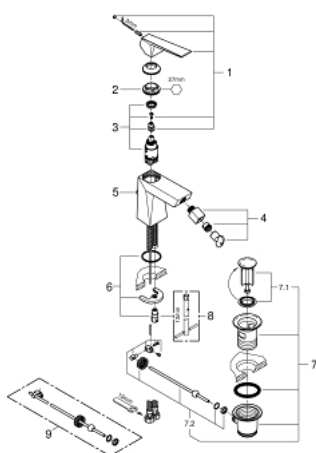

24 347 AL0 ALLURE BRILLIANT <P>MONOCOMANDO DE BIDÉ 1/2" TAMANHO S</P>

DESCRIÇÃO DO PRODUTO

- Colour: brushed hard graphite
- Cartucho de discos cerâmicos GROHE SilkMove 28 mm
- Limitador de temperatura
- Acabamento GROHE LongLife
- Sistema de montagem GROHE FastFixation
- Mousseur com rótula orientável
- Válvula automática 1 1/4"
- Ligações flexíveis

24 347 AL0 ALLURE BRILLIANT <P>MONOCOMANDO DE BIDÉ 1/2"
TAMANHO S</P>

PEÇAS DE REPOSIÇÃO , outubro 2021 – now

- 1: Manipulo e tampa (Spare part-nr. 46793AL0)
- 2: casquilho roscado (Spare part-nr. 46715000)
- 3: Cartucho (Spare part-nr. 46580000)
- 4: Emulsor articulado (Spare part-nr. 46791AL0)
- 5: Vareta pop-up (Spare part-nr. 46787AL0)
- 6: união roscada (Spare part-nr. 46249000)
- 7: Válvula automática 1 1/4" (Spare part-nr. 28910AL0)
- 7.1: Tampa de válvula (Spare part-nr. 07182AL0)
- 7.2: vareta (Spare part-nr. 07052000)
- 8: Chave de tubo longa (Spare part-nr. 19017000)*
- 9: vareta (Spare part-nr. 07341000)*