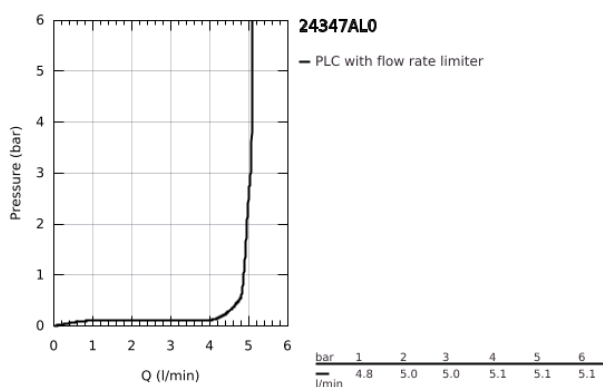

24 347 AL0 ALLURE BRILLIANT <P>MONOCOMANDO DE BIDÉ 1/2" TAMANHO S</P>

DESCRIÇÃO DO PRODUTO

- Colour: brushed hard graphite
- Cartucho de discos cerâmicos GROHE SilkMove 28 mm
- Limitador de temperatura
- Acabamento GROHE LongLife
- Sistema de montagem GROHE FastFixation
- Mousseur com rótula orientável
- Válvula automática 1 1/4"
- Ligações flexíveis

24 347 AL0 ALLURE BRILLIANT <P>MONOCOMANDO DE BIDÉ 1/2"
TAMANHO S</P>

PEÇAS DE REPOSIÇÃO , outubro 2021 – now

- 1: Manipulo e tampa (Spare part-nr. 46793AL0)
- 2: casquilho roscado (Spare part-nr. 46715000)
- 3: Cartucho (Spare part-nr. 46580000)
- 4: Emulsor articulado (Spare part-nr. 46791AL0)
- 5: Vareta pop-up (Spare part-nr. 46787AL0)
- 6: união roscada (Spare part-nr. 46249000)
- 7: Válvula automática 1 1/4" (Spare part-nr. 28910AL0)
- 7.1: Tampa de válvula (Spare part-nr. 07182AL0)
- 7.2: vareta (Spare part-nr. 07052000)
- 8: Chave de tubo longa (Spare part-nr. 19017000)*
- 9: vareta (Spare part-nr. 07341000)*