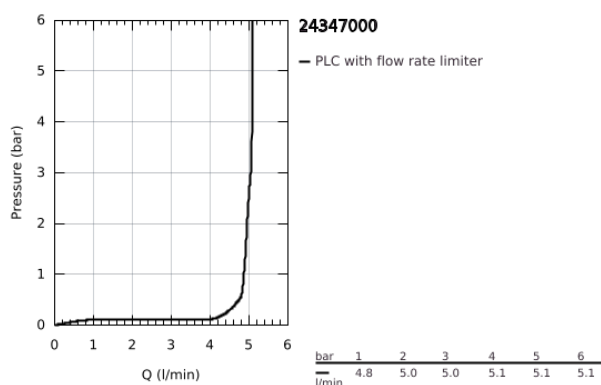

24 347 000 ALLURE BRILLIANT <P>MONOCOMANDO DE BIDÉ 1/2"
TAMANHO S</P>

DESCRIÇÃO DO PRODUTO

- Colour: cromado
- Cartucho de discos cerâmicos GROHE SilkMove 28 mm
- Limitador de temperatura
- Sistema de montagem GROHE FastFixation
- Mousseur com rótula orientável
- Válvula automática 1 1/4"
- Ligações flexíveis

24 347 000 ALLURE BRILLIANT <P>MONOCOMANDO DE BIDÉ 1/2"
TAMANHO S</P>

PEÇAS DE REPOSIÇÃO , outubro 2021 – now

- 1: Manipulo e tampa (Spare part-nr. 46793000)
- 2: casquilho roscado (Spare part-nr. 46715000)
- 3: Cartucho (Spare part-nr. 46580000)
- 4: Emulsor articulado (Spare part-nr. 46791000)
- 5: Vareta pop-up (Spare part-nr. 46787000)
- 6: união roscada (Spare part-nr. 46249000)
- 7: Válvula automática 1 1/4" (Spare part-nr. 28910000)
- 7.1: Tampa de válvula (Spare part-nr. 07182000)
- 7.2: vareta (Spare part-nr. 07052000)
- 8: Chave de tubo longa (Spare part-nr. 19017000)*
- 9: vareta (Spare part-nr. 07341000)*