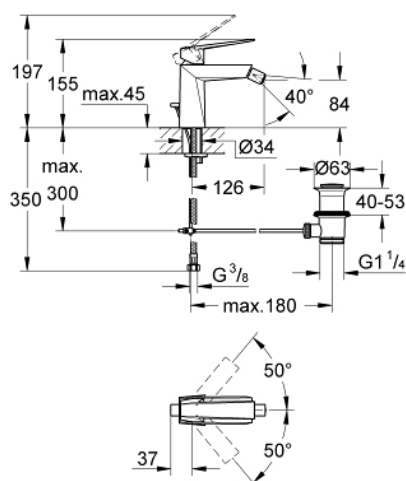

24 347 000 ALLURE BRILLIANT <P>MONOCOMANDO DE BIDÉ 1/2"
TAMANHO S</P>

DESCRIÇÃO DO PRODUTO

- Colour: cromado
- Cartucho de discos cerâmicos GROHE SilkMove 28 mm
- Limitador de temperatura
- Sistema de montagem GROHE FastFixation
- Mousseur com rótula orientável
- Válvula automática 1 1/4"
- Ligações flexíveis

24 347 000 ALLURE BRILLIANT <P>MONOCOMANDO DE BIDÉ 1/2"
TAMANHO S</P>

PEÇAS DE REPOSIÇÃO , outubro 2021 – now

- 1: Manipulo e tampa (Spare part-nr. 46793000)
- 2: casquilho roscado (Spare part-nr. 46715000)
- 3: Cartucho (Spare part-nr. 46580000)
- 4: Emulsor articulado (Spare part-nr. 46791000)
- 5: Vareta pop-up (Spare part-nr. 46787000)
- 6: união roscada (Spare part-nr. 46249000)
- 7: Válvula automática 1 1/4" (Spare part-nr. 28910000)
- 7.1: Tampa de válvula (Spare part-nr. 07182000)
- 7.2: vareta (Spare part-nr. 07052000)
- 8: Chave de tubo longa (Spare part-nr. 19017000)*
- 9: vareta (Spare part-nr. 07341000)*