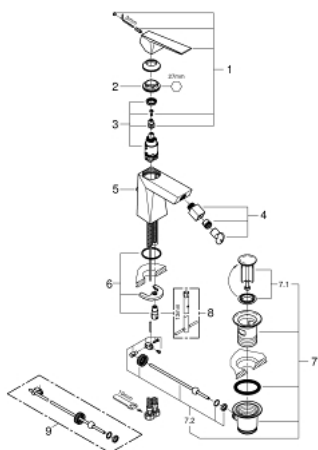

24 347 000 ALLURE BRILLIANT <P>MONOCOMANDO DE BIDÉ 1/2"
TAMANHO S</P>

DESCRIÇÃO DO PRODUTO

- Colour: cromado
- Cartucho de discos cerâmicos GROHE SilkMove 28 mm
- Limitador de temperatura
- Sistema de montagem GROHE FastFixation
- Mousseur com rótula orientável
- Válvula automática 1 1/4"
- Ligações flexíveis

24 347 000 ALLURE BRILLIANT <P>MONOCOMANDO DE BIDÉ 1/2"
TAMANHO S</P>

PEÇAS DE REPOSIÇÃO , outubro 2021 – now

- 1: Manipulo e tampa (Spare part-nr. 46793000)
- 2: casquilho roscado (Spare part-nr. 46715000)
- 3: Cartucho (Spare part-nr. 46580000)
- 4: Emulsor articulado (Spare part-nr. 46791000)
- 5: Vareta pop-up (Spare part-nr. 46787000)
- 6: união roscada (Spare part-nr. 46249000)
- 7: Válvula automática 1 1/4" (Spare part-nr. 28910000)
- 7.1: Tampa de válvula (Spare part-nr. 07182000)
- 7.2: vareta (Spare part-nr. 07052000)
- 8: Chave de tubo longa (Spare part-nr. 19017000)*
- 9: vareta (Spare part-nr. 07341000)*