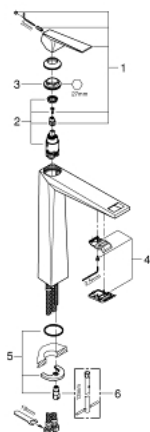

24 346 DC0 ALLURE BRILLIANT MONOCOMANDO DE LAVATÓRIO 1/2" TAMANHO XL

DESCRIÇÃO DO PRODUTO

- Colour: supersteel
 - Para lavatórios altos
 - Cartucho de discos cerâmicos GROHE SilkMove 28 mm
 - Limitador de temperatura
 - Acabamento GROHE LongLife
 - Sistema de montagem GROHE FastFixation
 - GROHE EcoJoy para menor consumo e jato perfeito
 - Caudal máximo (a 3 bar): 5 l/min
 - Bica com mousseur integrado
-
- Corpo liso
-
- Ligações flexíveis

24 346 DC0 ALLURE BRILLIANT MONOCOMANDO DE LAVATÓRIO 1/2" TAMANHO XL

PEÇAS DE REPOSIÇÃO , outubro 2021 – now

- 1: Manípulo e tampa (Spare part-nr. 46793DC0)
 - 2: Cartucho (Spare part-nr. 46580000)
 - 3: casquilho roscado (Spare part-nr. 46715000)
 - 4: Passagem de água (Spare part-nr. 46794DC0)
 - 5: união roscada (Spare part-nr. 46249000)
 - 6: Chave de tubo longa (Spare part-nr. 19017000)*
- * Acessórios Opcionais