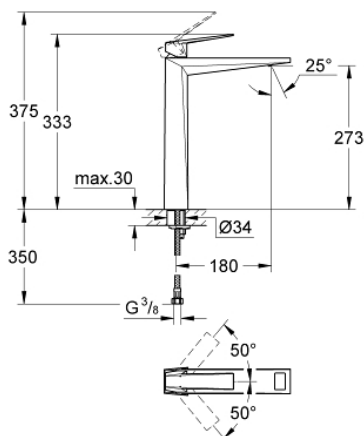

24 346 DC0 ALLURE BRILLIANT MONOCOMANDO DE LAVATÓRIO 1/2" TAMANHO XL

DESCRIÇÃO DO PRODUTO

- Colour: supersteel
 - Para lavatórios altos
 - Cartucho de discos cerâmicos GROHE SilkMove 28 mm
 - Limitador de temperatura
 - Acabamento GROHE LongLife
 - Sistema de montagem GROHE FastFixation
 - GROHE EcoJoy para menor consumo e jato perfeito
 - Caudal máximo (a 3 bar): 5 l/min
 - Bica com mousseur integrado
-
- Corpo liso
-
- Ligações flexíveis

24 346 DC0 ALLURE BRILLIANT MONOCOMANDO DE LAVATÓRIO 1/2" TAMANHO XL

PEÇAS DE REPOSIÇÃO , outubro 2021 – now

- 1: Manípulo e tampa (Spare part-nr. 46793DC0)
 - 2: Cartucho (Spare part-nr. 46580000)
 - 3: casquilho roscado (Spare part-nr. 46715000)
 - 4: Passagem de água (Spare part-nr. 46794DC0)
 - 5: união roscada (Spare part-nr. 46249000)
 - 6: Chave de tubo longa (Spare part-nr. 19017000)*
- * Acessórios Opcionais