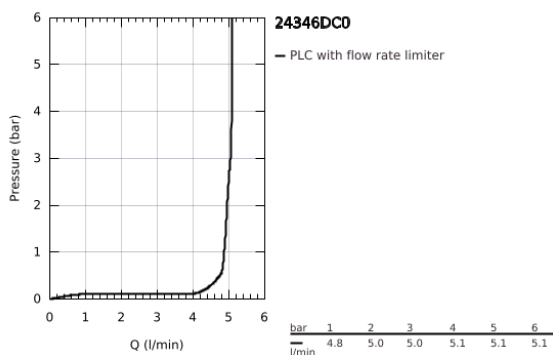

24 346 DC0 ALLURE BRILLIANT MONOCOMANDO DE LAVATÓRIO 1/2" TAMANHO XL

DESCRIÇÃO DO PRODUTO

- Colour: supersteel
 - Para lavatórios altos
 - Cartucho de discos cerâmicos GROHE SilkMove 28 mm
 - Limitador de temperatura
 - Acabamento GROHE LongLife
 - Sistema de montagem GROHE FastFixation
 - GROHE EcoJoy para menor consumo e jato perfeito
 - Caudal máximo (a 3 bar): 5 l/min
 - Bica com mousseur integrado
-
- Corpo liso
-
- Ligações flexíveis

24 346 DC0 ALLURE BRILLIANT MONOCOMANDO DE LAVATÓRIO 1/2" TAMANHO XL

PEÇAS DE REPOSIÇÃO , outubro 2021 – now

- 1: Manípulo e tampa (Spare part-nr. 46793DC0)
 - 2: Cartucho (Spare part-nr. 46580000)
 - 3: casquilho roscado (Spare part-nr. 46715000)
 - 4: Passagem de água (Spare part-nr. 46794DC0)
 - 5: união roscada (Spare part-nr. 46249000)
 - 6: Chave de tubo longa (Spare part-nr. 19017000)*
- * Acessórios Opcionais