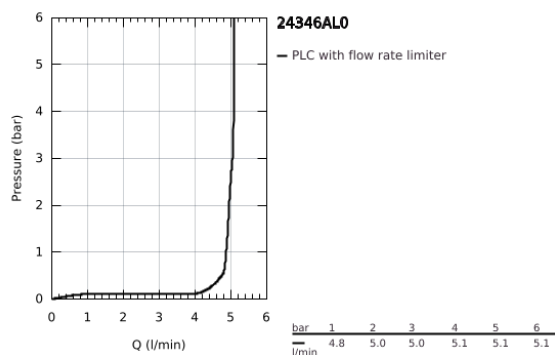

24 346 AL0 ALLURE BRILLIANT MONOCOMANDO DE LAVATÓRIO 1/2" TAMANHO XL

DESCRIÇÃO DO PRODUTO

- Colour: brushed hard graphite
 - Para lavatórios altos
 - Cartucho de discos cerâmicos GROHE SilkMove 28 mm
 - Limitador de temperatura
 - Acabamento GROHE LongLife
 - Sistema de montagem GROHE FastFixation
 - GROHE EcoJoy para menor consumo e jato perfeito
 - Caudal máximo (a 3 bar): 5 l/min
 - Bica com mousseur integrado
-
- Corpo liso
-
- Ligações flexíveis

24 346 AL0 ALLURE BRILLIANT MONOCOMANDO DE LAVATÓRIO 1/2" TAMANHO XL

PEÇAS DE REPOSIÇÃO , outubro 2021 – now

1: Manípulo e tampa (Spare part-nr. 46793AL0)

2: Cartucho (Spare part-nr. 46580000)

3: casquilho roscado (Spare part-nr. 46715000)