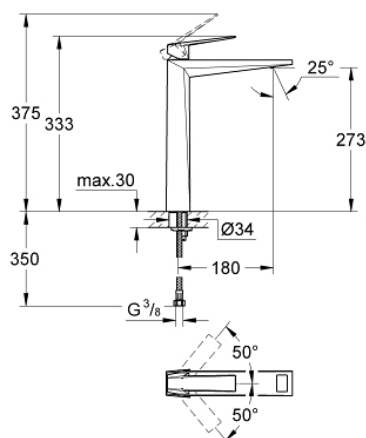

24 346 AL0 ALLURE BRILLIANT MONOCOMANDO DE LAVATÓRIO 1/2" TAMANHO XL

DESCRIÇÃO DO PRODUTO

- Colour: brushed hard graphite
 - Para lavatórios altos
 - Cartucho de discos cerâmicos GROHE SilkMove 28 mm
 - Limitador de temperatura
 - Acabamento GROHE LongLife
 - Sistema de montagem GROHE FastFixation
 - GROHE EcoJoy para menor consumo e jato perfeito
 - Caudal máximo (a 3 bar): 5 l/min
 - Bica com mousseur integrado
-
- Corpo liso
-
- Ligações flexíveis

24 346 AL0 ALLURE BRILLIANT MONOCOMANDO DE LAVATÓRIO 1/2" TAMANHO XL

PEÇAS DE REPOSIÇÃO , outubro 2021 – now

1: Manípulo e tampa (Spare part-nr. 46793AL0)

2: Cartucho (Spare part-nr. 46580000)

3: casquilho roscado (Spare part-nr. 46715000)

4: Passagem de água (Spare part-nr. 46794AL0)

5: união roscada (Spare part-nr. 46249000)

6: Chave de tubo longa (Spare part-nr. 19017000)*

* Acessórios Opcionais