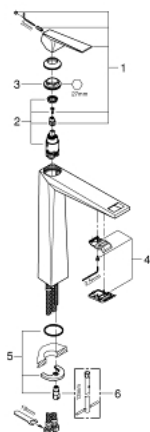

24 346 AL0 ALLURE BRILLIANT MONOCOMANDO DE LAVATÓRIO 1/2" TAMANHO XL

DESCRIÇÃO DO PRODUTO

- Colour: brushed hard graphite
 - Para lavatórios altos
 - Cartucho de discos cerâmicos GROHE SilkMove 28 mm
 - Limitador de temperatura
 - Acabamento GROHE LongLife
 - Sistema de montagem GROHE FastFixation
 - GROHE EcoJoy para menor consumo e jato perfeito
 - Caudal máximo (a 3 bar): 5 l/min
 - Bica com mousseur integrado
-
- Corpo liso
-
- Ligações flexíveis

24 346 AL0 ALLURE BRILLIANT MONOCOMANDO DE LAVATÓRIO 1/2" TAMANHO XL

PEÇAS DE REPOSIÇÃO , outubro 2021 – now

1: Manípulo e tampa (Spare part-nr. 46793AL0)

2: Cartucho (Spare part-nr. 46580000)

3: casquilho roscado (Spare part-nr. 46715000)

4: Passagem de água (Spare part-nr. 46794AL0)

5: união roscada (Spare part-nr. 46249000)

6: Chave de tubo longa (Spare part-nr. 19017000)*

* Acessórios Opcionais