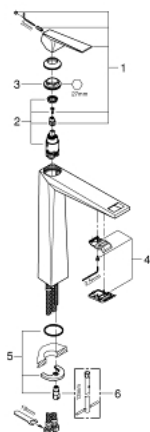

24 346 000 ALLURE BRILLIANT MONOCOMANDO DE LAVATÓRIO 1/2" TAMANHO XL

DESCRIÇÃO DO PRODUTO

- Colour: cromado
- Para lavatórios altos
- Cartucho de discos cerâmicos GROHE SilkMove 28 mm
- Limitador de temperatura
- GROHE EcoJoy para menor consumo e jato perfeito
- Caudal máximo (a 3 bar): 5 l/min
- Sistema de montagem GROHE FastFixation
- Bica com mousseur integrado
- Corpo liso
- Ligações flexíveis

24 346 000 ALLURE BRILLIANT MONOCOMANDO DE LAVATÓRIO 1/2" TAMANHO XL

PEÇAS DE REPOSIÇÃO , outubro 2021 – now

- 1: Manípulo e tampa (Spare part-nr. 46793000)
 - 2: Cartucho (Spare part-nr. 46580000)
 - 3: casquilho roscado (Spare part-nr. 46715000)
 - 4: Passagem de água (Spare part-nr. 46794000)
 - 5: união roscada (Spare part-nr. 46249000)
 - 6: Chave de tubo longa (Spare part-nr. 19017000)*
- * Acessórios Opcionais