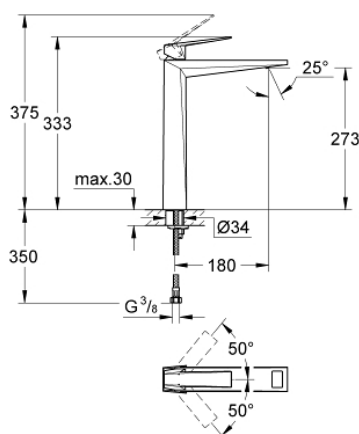

24 346 000 ALLURE BRILLIANT MONOCOMANDO DE LAVATÓRIO 1/2" TAMANHO XL

DESCRIÇÃO DO PRODUTO

- Colour: cromado
- Para lavatórios altos
- Cartucho de discos cerâmicos GROHE SilkMove 28 mm
- Limitador de temperatura
- GROHE EcoJoy para menor consumo e jato perfeito
- Caudal máximo (a 3 bar): 5 l/min
- Sistema de montagem GROHE FastFixation
- Bica com mousseur integrado
- Corpo liso
- Ligações flexíveis

24 346 000 ALLURE BRILLIANT MONOCOMANDO DE LAVATÓRIO 1/2" TAMANHO XL

PEÇAS DE REPOSIÇÃO , outubro 2021 – now

- 1: Manípulo e tampa (Spare part-nr. 46793000)
 - 2: Cartucho (Spare part-nr. 46580000)
 - 3: casquilho roscado (Spare part-nr. 46715000)
 - 4: Passagem de água (Spare part-nr. 46794000)
 - 5: união roscada (Spare part-nr. 46249000)
 - 6: Chave de tubo longa (Spare part-nr. 19017000)*
- * Acessórios Opcionais