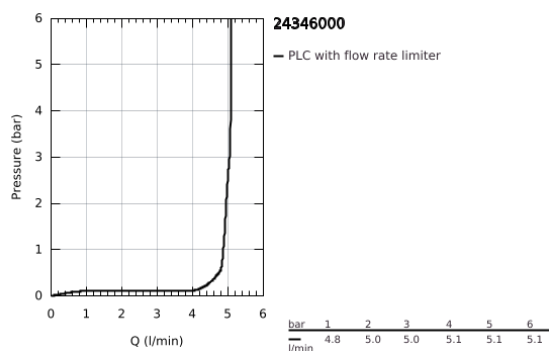

24 346 000 ALLURE BRILLIANT MONOCOMANDO DE LAVATÓRIO 1/2" TAMANHO XL

DESCRIÇÃO DO PRODUTO

- Colour: cromado
- Para lavatórios altos
- Cartucho de discos cerâmicos GROHE SilkMove 28 mm
- Limitador de temperatura
- GROHE EcoJoy para menor consumo e jato perfeito
- Caudal máximo (a 3 bar): 5 l/min
- Sistema de montagem GROHE FastFixation
- Bica com mousseur integrado
- Corpo liso
- Ligações flexíveis

24 346 000 ALLURE BRILLIANT MONOCOMANDO DE LAVATÓRIO 1/2" TAMANHO XL

PEÇAS DE REPOSIÇÃO , outubro 2021 – now

- 1: Manípulo e tampa (Spare part-nr. 46793000)
 - 2: Cartucho (Spare part-nr. 46580000)
 - 3: casquilho roscado (Spare part-nr. 46715000)
 - 4: Passagem de água (Spare part-nr. 46794000)
 - 5: união roscada (Spare part-nr. 46249000)
 - 6: Chave de tubo longa (Spare part-nr. 19017000)*
- * Acessórios Opcionais