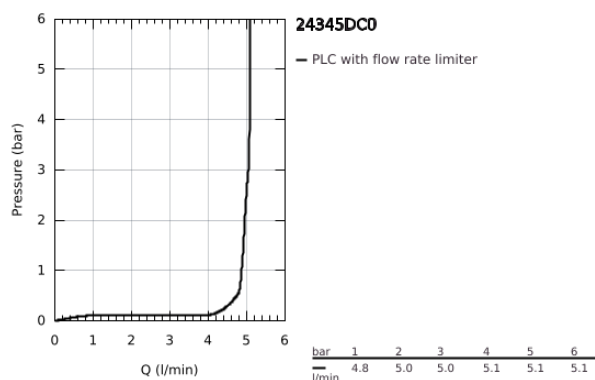

24 345 DC0 ALLURE BRILLIANT MONOCOMANDO DE LAVATÓRIO 1/2" TAMANHO L

DESCRIÇÃO DO PRODUTO

- Colour: supersteel
 - Cartucho de discos cerâmicos GROHE SilkMove 28 mm
 - Limitador de temperatura
 - Acabamento GROHE LongLife
 - GROHE EcoJoy para menor consumo e jato perfeito
 - Caudal máximo (a 3 bar): 5 l/min
 - Sistema de montagem GROHE FastFixation
 - Bica com mousseur integrado
-
- Corpo liso
-
- Ligações flexíveis

24 345 DC0 ALLURE BRILLIANT MONOCOMANDO DE LAVATÓRIO 1/2" TAMANHO L

PEÇAS DE REPOSIÇÃO , outubro 2021 – now

- 1: Manípulo e tampa (Spare part-nr. 46792DC0)
- 2: Cartucho (Spare part-nr. 46963000)
- 3: casquilho roscado (Spare part-nr. 07419000)
- 4: Calota (desde 1999) (Spare part-nr. 46581DC0)
- 5: Passagem de água (Spare part-nr. 46794DC0)
- 6: Kit de fixação

(Spare part-nr. 48384000)