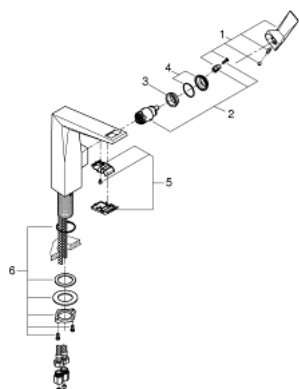

24 345 DC0 ALLURE BRILLIANT MONOCOMANDO DE LAVATÓRIO 1/2" TAMANHO L

DESCRIÇÃO DO PRODUTO

- Colour: supersteel
 - Cartucho de discos cerâmicos GROHE SilkMove 28 mm
 - Limitador de temperatura
 - Acabamento GROHE LongLife
 - GROHE EcoJoy para menor consumo e jato perfeito
 - Caudal máximo (a 3 bar): 5 l/min
 - Sistema de montagem GROHE FastFixation
 - Bica com mousseur integrado
-
- Corpo liso
-
- Ligações flexíveis

24 345 DC0 ALLURE BRILLIANT MONOCOMANDO DE LAVATÓRIO 1/2" TAMANHO L

PEÇAS DE REPOSIÇÃO , outubro 2021 – now

- 1: Manípulo e tampa (Spare part-nr. 46792DC0)
- 2: Cartucho (Spare part-nr. 46963000)
- 3: casquilho roscado (Spare part-nr. 07419000)
- 4: Calota (desde 1999) (Spare part-nr. 46581DC0)
- 5: Passagem de água (Spare part-nr. 46794DC0)
- 6: Kit de fixação

(Spare part-nr. 48384000)