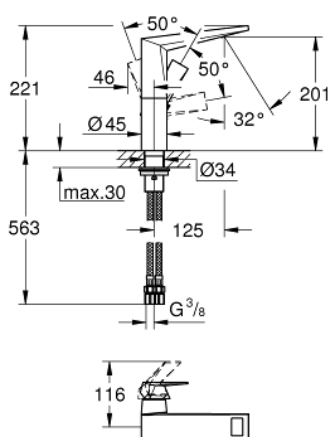

24 345 DC0 ALLURE BRILLIANT MONOCOMANDO DE LAVATÓRIO 1/2" TAMANHO L

DESCRIÇÃO DO PRODUTO

- Colour: supersteel
 - Cartucho de discos cerâmicos GROHE SilkMove 28 mm
 - Limitador de temperatura
 - Acabamento GROHE LongLife
 - GROHE EcoJoy para menor consumo e jato perfeito
 - Caudal máximo (a 3 bar): 5 l/min
 - Sistema de montagem GROHE FastFixation
 - Bica com mousseur integrado
-
- Corpo liso
-
- Ligações flexíveis

24 345 DC0 ALLURE BRILLIANT MONOCOMANDO DE LAVATÓRIO 1/2" TAMANHO L

PEÇAS DE REPOSIÇÃO , outubro 2021 – now

- 1: Manípulo e tampa (Spare part-nr. 46792DC0)
- 2: Cartucho (Spare part-nr. 46963000)
- 3: casquilho roscado (Spare part-nr. 07419000)
- 4: Calota (desde 1999) (Spare part-nr. 46581DC0)
- 5: Passagem de água (Spare part-nr. 46794DC0)
- 6: Kit de fixação

(Spare part-nr. 48384000)