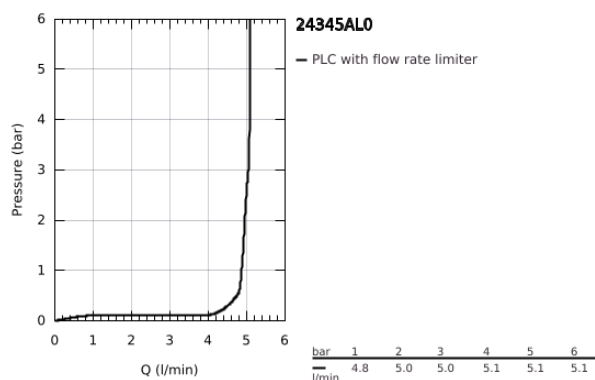

## 24 345 AL0 ALLURE BRILLIANT MONOCOMANDO DE LAVATÓRIO 1/2" TAMANHO L

### DESCRIÇÃO DO PRODUTO

- Colour: brushed hard graphite
  - Cartucho de discos cerâmicos GROHE SilkMove 28 mm
  - Limitador de temperatura
  - Acabamento GROHE LongLife
  - GROHE EcoJoy para menor consumo e jato perfeito
  - Caudal máximo (a 3 bar): 5 l/min
  - Sistema de montagem GROHE FastFixation
  - Bica com mousseur integrado
- 
- Corpo liso
  - Ligações flexíveis