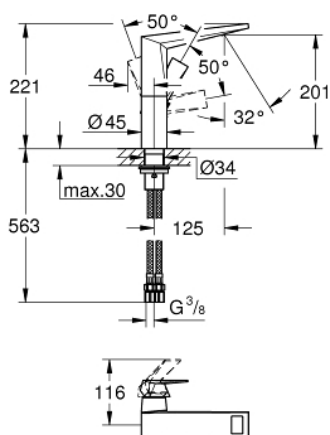

## 24 345 AL0 ALLURE BRILLIANT MONOCOMANDO DE LAVATÓRIO 1/2" TAMANHO L

### DESCRIÇÃO DO PRODUTO

- Colour: brushed hard graphite
  - Cartucho de discos cerâmicos GROHE SilkMove 28 mm
  - Limitador de temperatura
  - Acabamento GROHE LongLife
  - GROHE EcoJoy para menor consumo e jato perfeito
  - Caudal máximo (a 3 bar): 5 l/min
  - Sistema de montagem GROHE FastFixation
  - Bica com mousseur integrado
- 
- Corpo liso
  - Ligações flexíveis

### PEÇAS DE REPOSIÇÃO , outubro 2021 – now

- 1: Manípulo e tampa (Spare part-nr. 46792AL0)
- 2: Cartucho (Spare part-nr. 46963000)
- 3: casquilho roscado (Spare part-nr. 07419000)
- 4: Calota (desde 1999) (Spare part-nr. 46581AL0)
- 5: Passagem de água (Spare part-nr. 46794AL0)
- 6: Kit de fixação