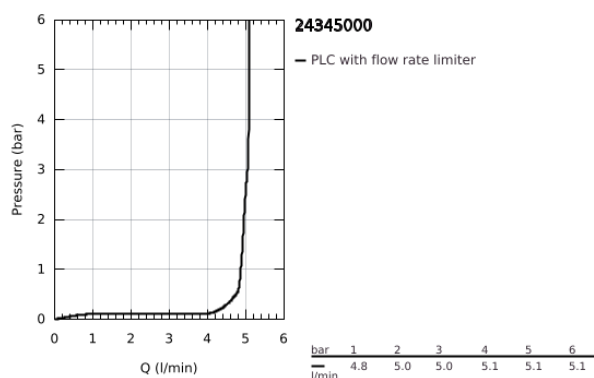

24 345 000 ALLURE BRILLIANT MONOCOMANDO DE LAVATÓRIO 1/2" TAMANHO L

DESCRIÇÃO DO PRODUTO

- Colour: cromado
- Cartucho de discos cerâmicos GROHE SilkMove 28 mm
- Limitador de temperatura
- GROHE EcoJoy para menor consumo e jato perfeito
- Caudal máximo (a 3 bar): 5 l/min
- Sistema de montagem GROHE FastFixation
- Bica com mousseur integrado
- Corpo liso
- Ligações flexíveis

24 345 000 ALLURE BRILLIANT MONOCOMANDO DE LAVATÓRIO 1/2" TAMANHO L

PEÇAS DE REPOSIÇÃO , outubro 2021 – now

- 1: Manípulo e tampa (Spare part-nr. 46792000)
- 2: Cartucho (Spare part-nr. 46963000)
- 3: casquilho roscado (Spare part-nr. 07419000)
- 4: Calota (desde 1999) (Spare part-nr. 46581000)
- 5: Passagem de água (Spare part-nr. 46794000)
- 6: Kit de fixação