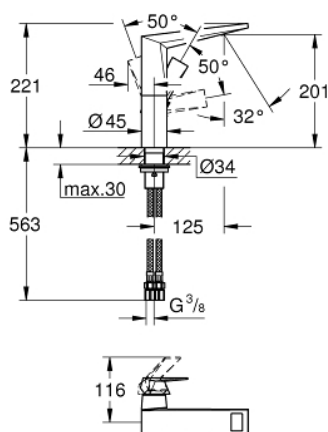

24 345 000 ALLURE BRILLIANT MONOCOMANDO DE LAVATÓRIO 1/2" TAMANHO L

DESCRIÇÃO DO PRODUTO

- Colour: cromado
- Cartucho de discos cerâmicos GROHE SilkMove 28 mm
- Limitador de temperatura
- GROHE EcoJoy para menor consumo e jato perfeito
- Caudal máximo (a 3 bar): 5 l/min
- Sistema de montagem GROHE FastFixation
- Bica com mousseur integrado
- Corpo liso
- Ligações flexíveis

24 345 000 ALLURE BRILLIANT MONOCOMANDO DE LAVATÓRIO 1/2" TAMANHO L

PEÇAS DE REPOSIÇÃO , outubro 2021 – now

- 1: Manípulo e tampa (Spare part-nr. 46792000)
- 2: Cartucho (Spare part-nr. 46963000)
- 3: casquilho roscado (Spare part-nr. 07419000)
- 4: Calota (desde 1999) (Spare part-nr. 46581000)
- 5: Passagem de água (Spare part-nr. 46794000)
- 6: Kit de fixação

(Spare part-nr. 48384000)